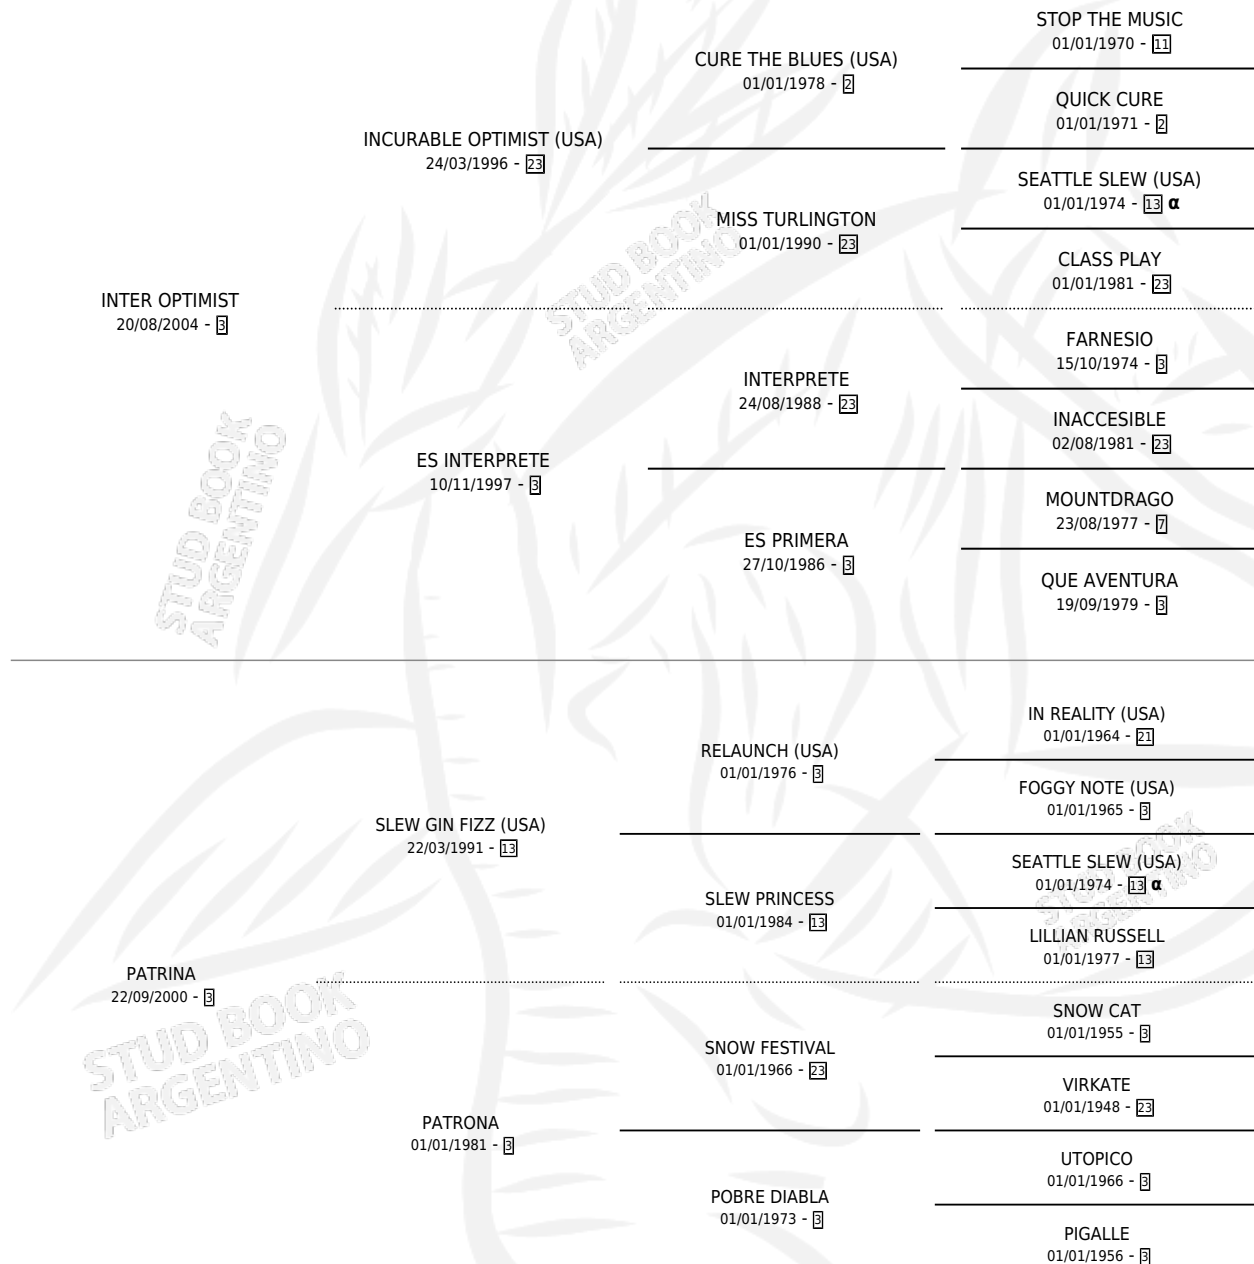

INTER SPECIAL

PEDIGREE

por **INTER OPTIMIST** y **PATRINA** por **SLEW GIN FIZZ**
(USA)

Argentina · Macho · Zaino · SP · 02/11/2013
Familia 3-h · Volumen 41

ESTADO

TIPIFICACIÓN SANGUÍNEA	X
TIPIFICACIÓN POR ADN	✓
PASAPORTE	✓
IDENTIFICACIÓN POR MICROCHIP	✓
REPRODUCTOR	X

Lugar de nacimiento: La Blanca
Criador: Stieben Hector Edgardo

INBREEDING : α

CAMPAÑA

Solo carreras oficiales de Argentina

POR EDAD

EDAD	CC	1°	2°	3°	4°	5°	NP	CLC	CLG	CLCG1	CLGG1	IMPORTE	GANANCIA / CC
4 AÑOS	2	0	0	0	0	0	2	0	0	0	0	\$0	\$0
TOTALES	2	0	0	0	0	0	2	0	0	0	0	\$0	\$0
%		0.0%	0.0%	0.0%	0.0%	0.0%	100%	0.0%	0.0%	0.0%	0.0%		