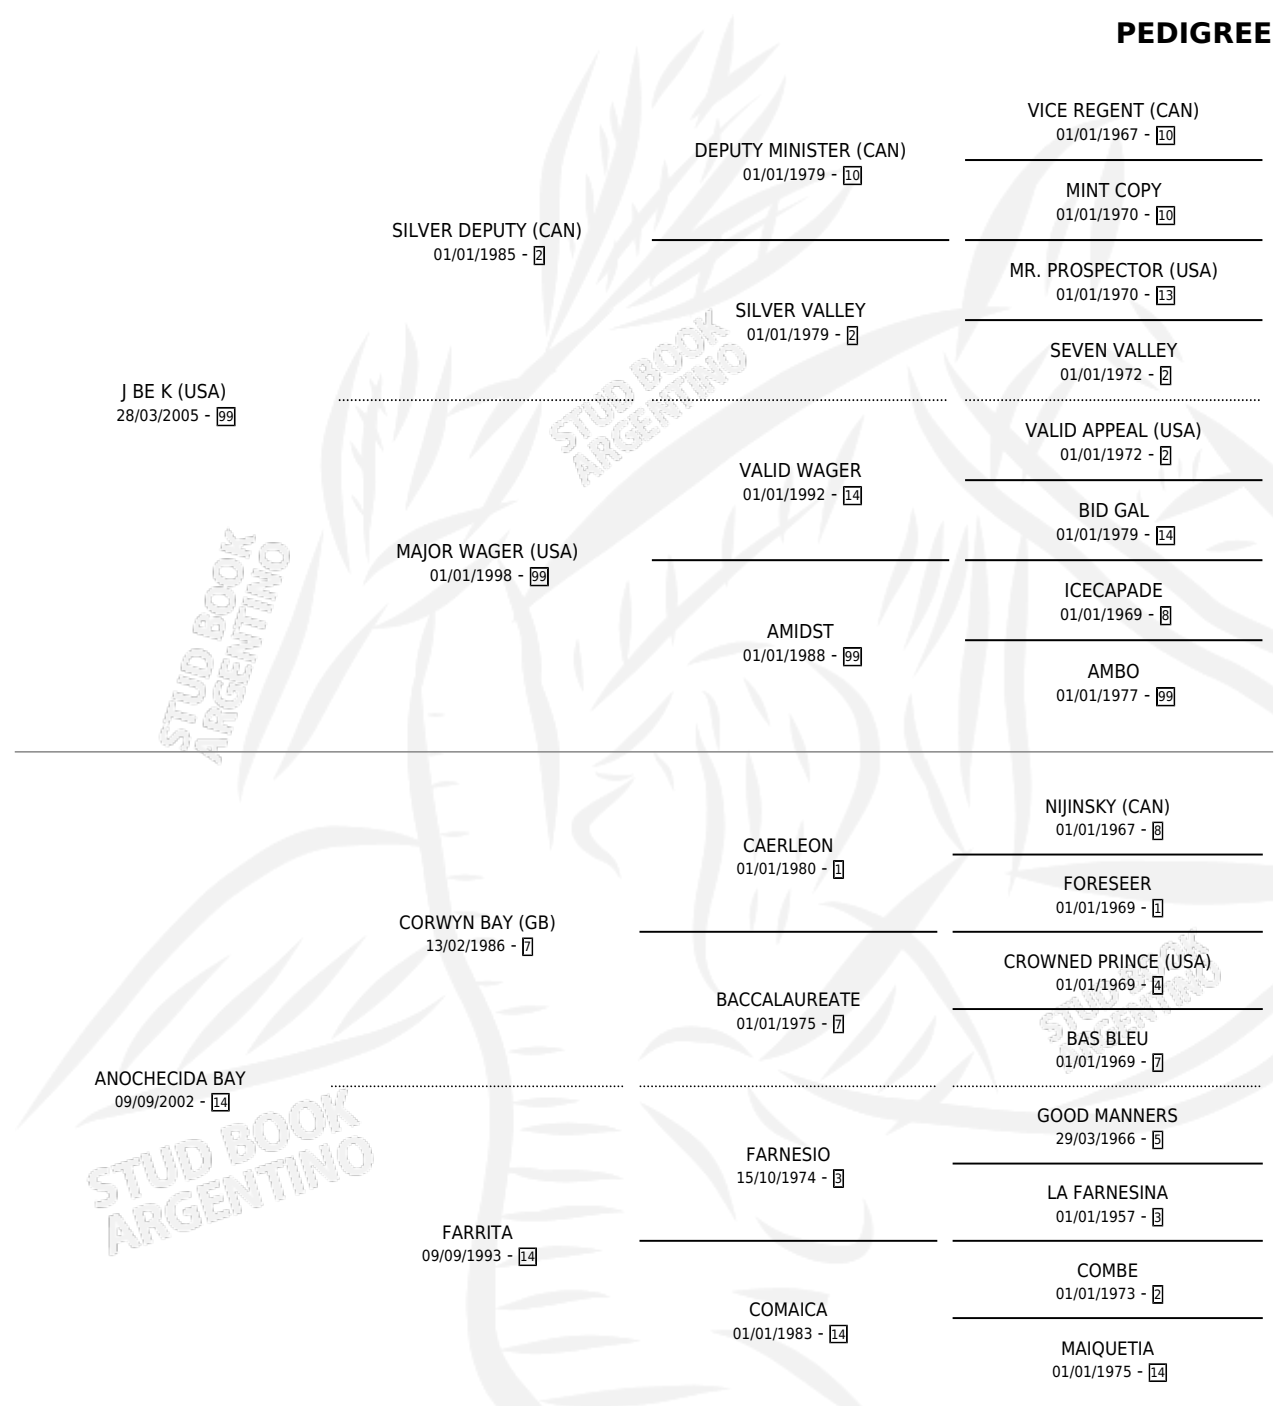

JOTAYBE

por J BE K (USA) y ANOCHECIDA BAY por CORWYN BAY (GB)

Argentina · Macho · Alazan · SP · 25/10/2013
Familia 14-f · Volumen 41

ESTADO

TIPIFICACIÓN SANGUÍNEA	X
TIPIFICACIÓN POR ADN	✓
PASAPORTE	✓
IDENTIFICACIÓN POR MICROCHIP	✓
REPRODUCTOR	X

Lugar de nacimiento: El Arroyo
Criador: Reale Sebastian

PEDIGREE

JOTAYBE

Datos oficiales del Stud Book Argentino

Documento generado el 03/05/2026

studbook.org.ar