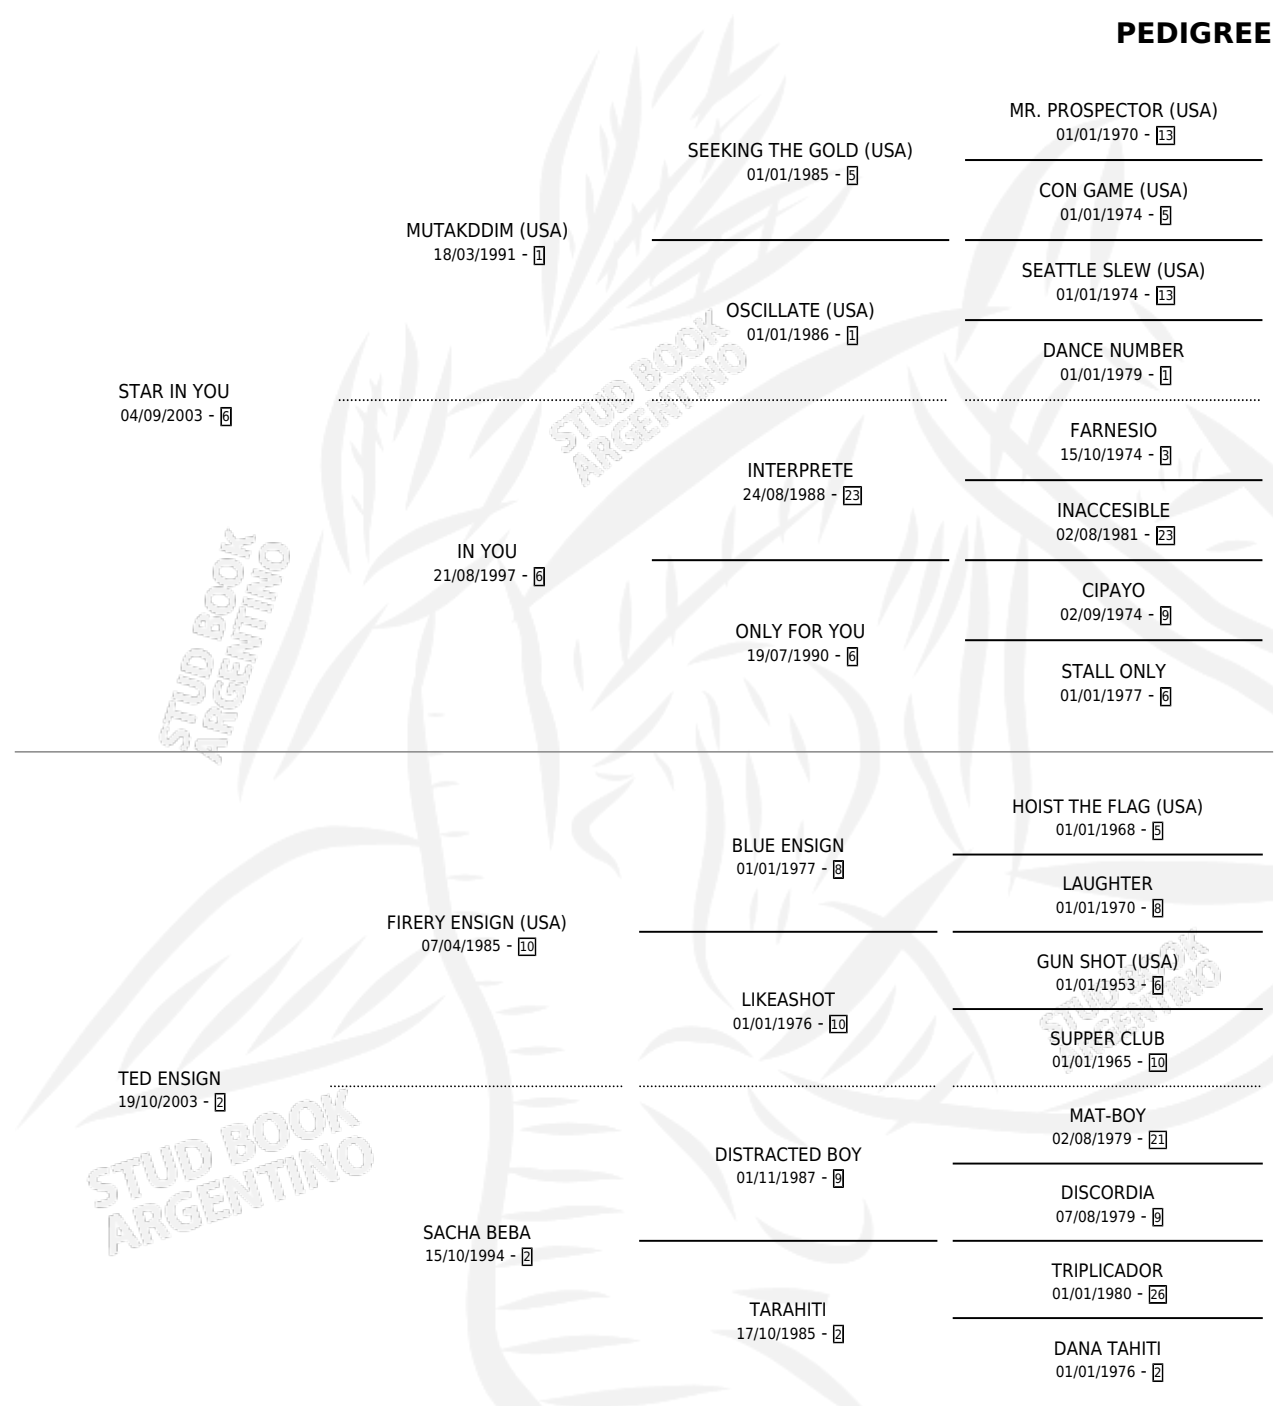

STAR TED

por STAR IN YOU y TED ENSIGN por FIRERY ENSIGN (USA)

Argentina · Macho · Tordillo · SP · 20/10/2013
Familia 2-h · Volumen 41

ESTADO

TIPIFICACIÓN SANGUÍNEA	X
TIPIFICACIÓN POR ADN	✓
PASAPORTE	✓
IDENTIFICACIÓN POR MICROCHIP	✓
REPRODUCTOR	X

Lugar de nacimiento: Sacha Huasi

Criador: Tedeschi Alejandro Cristobal

PEDIGREE

CAMPAÑA

Solo carreras oficiales de Argentina

POR EDAD

EDAD	CC	1°	2°	3°	4°	5°	NP	CLC	CLG	CLCG1	CLGG1	IMPORTE	GANANCIA / CC
3 AÑOS	8	0	0	0	0	0	8	0	0	0	0	\$0	\$0
4 AÑOS	9	0	0	0	1	2	6	0	0	0	0	\$40,380	\$4,487
5 AÑOS	2	0	0	0	0	0	2	0	0	0	0	\$0	\$0
TOTALES	19	0	0	0	1	2	16	0	0	0	0	\$40,380	\$2,125
%		0.0%	0.0%	0.0%	5.3%	10.5%	84.2%	0.0%	0.0%	0.0%	0.0%		