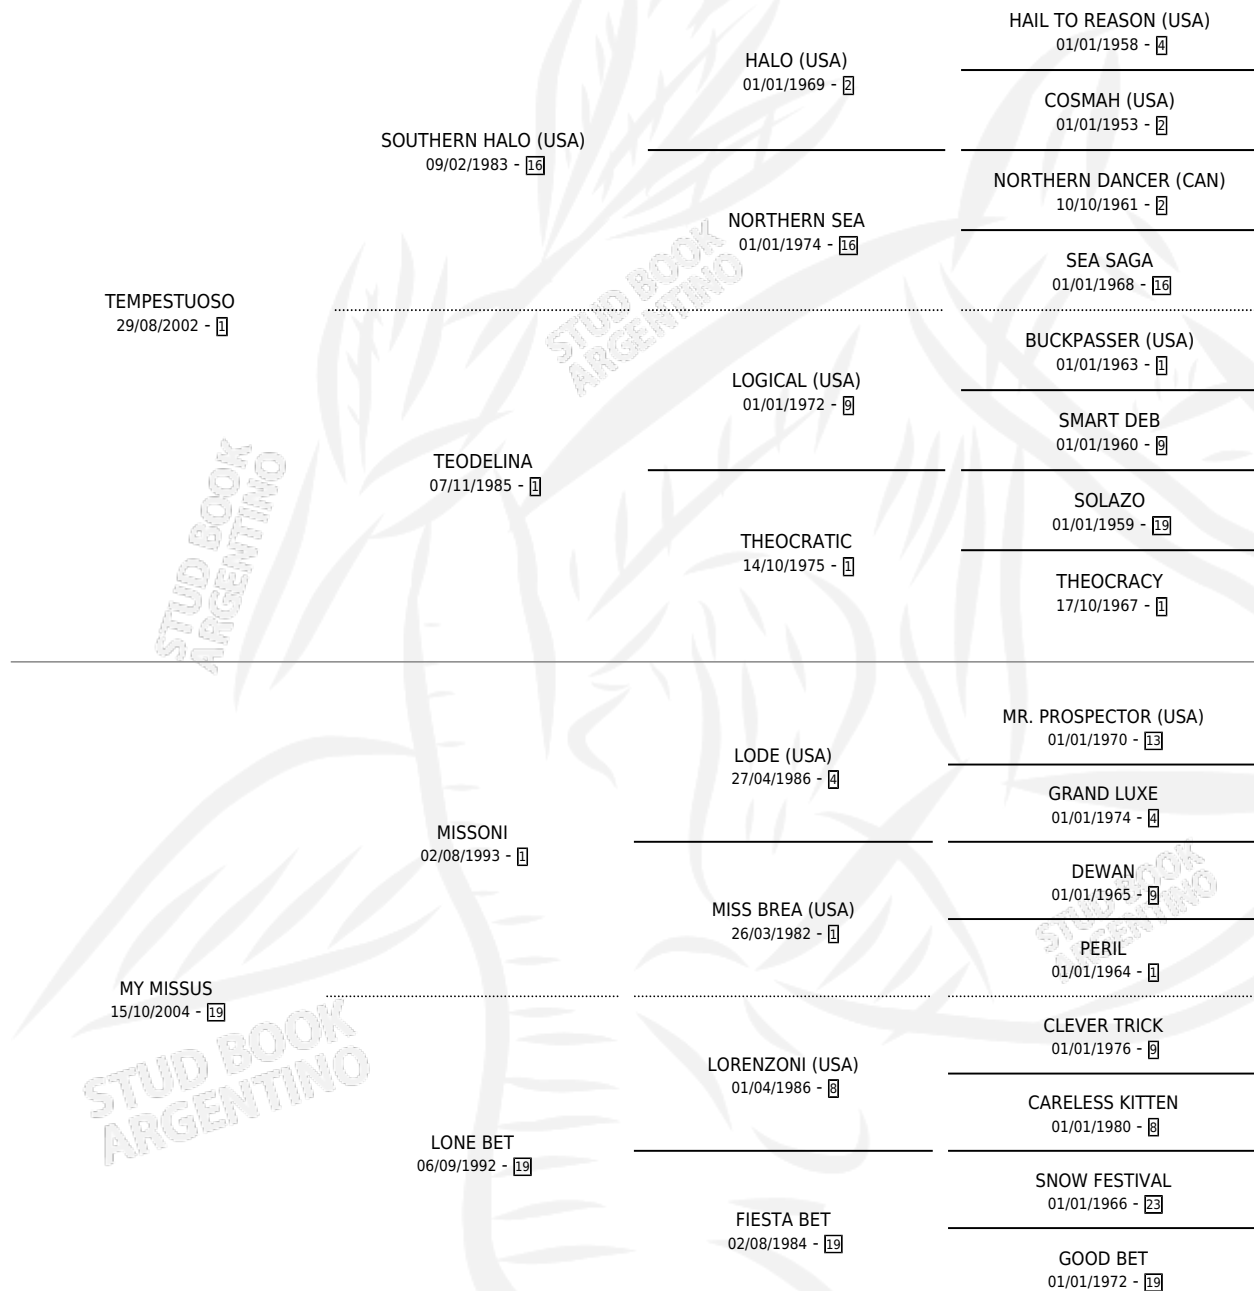

TEMPESTUOSO MAR

por TEMPESTUOSO y MY MISSUS por MISSONI

Argentina · Macho · Alazan · SP · 23/10/2013
Familia 19-c · Volumen 41

ESTADO

TIPIFICACIÓN SANGUÍNEA	X
TIPIFICACIÓN POR ADN	✓
PASAPORTE	✓
IDENTIFICACIÓN POR MICROCHIP	✓
REPRODUCTOR	X

Lugar de nacimiento: Ranquel

Criador: Ranquel

PEDIGREE

TEMPESTUOSO MAR

Datos oficiales del Stud Book Argentino

Documento generado el 08/05/2026

studbook.org.ar