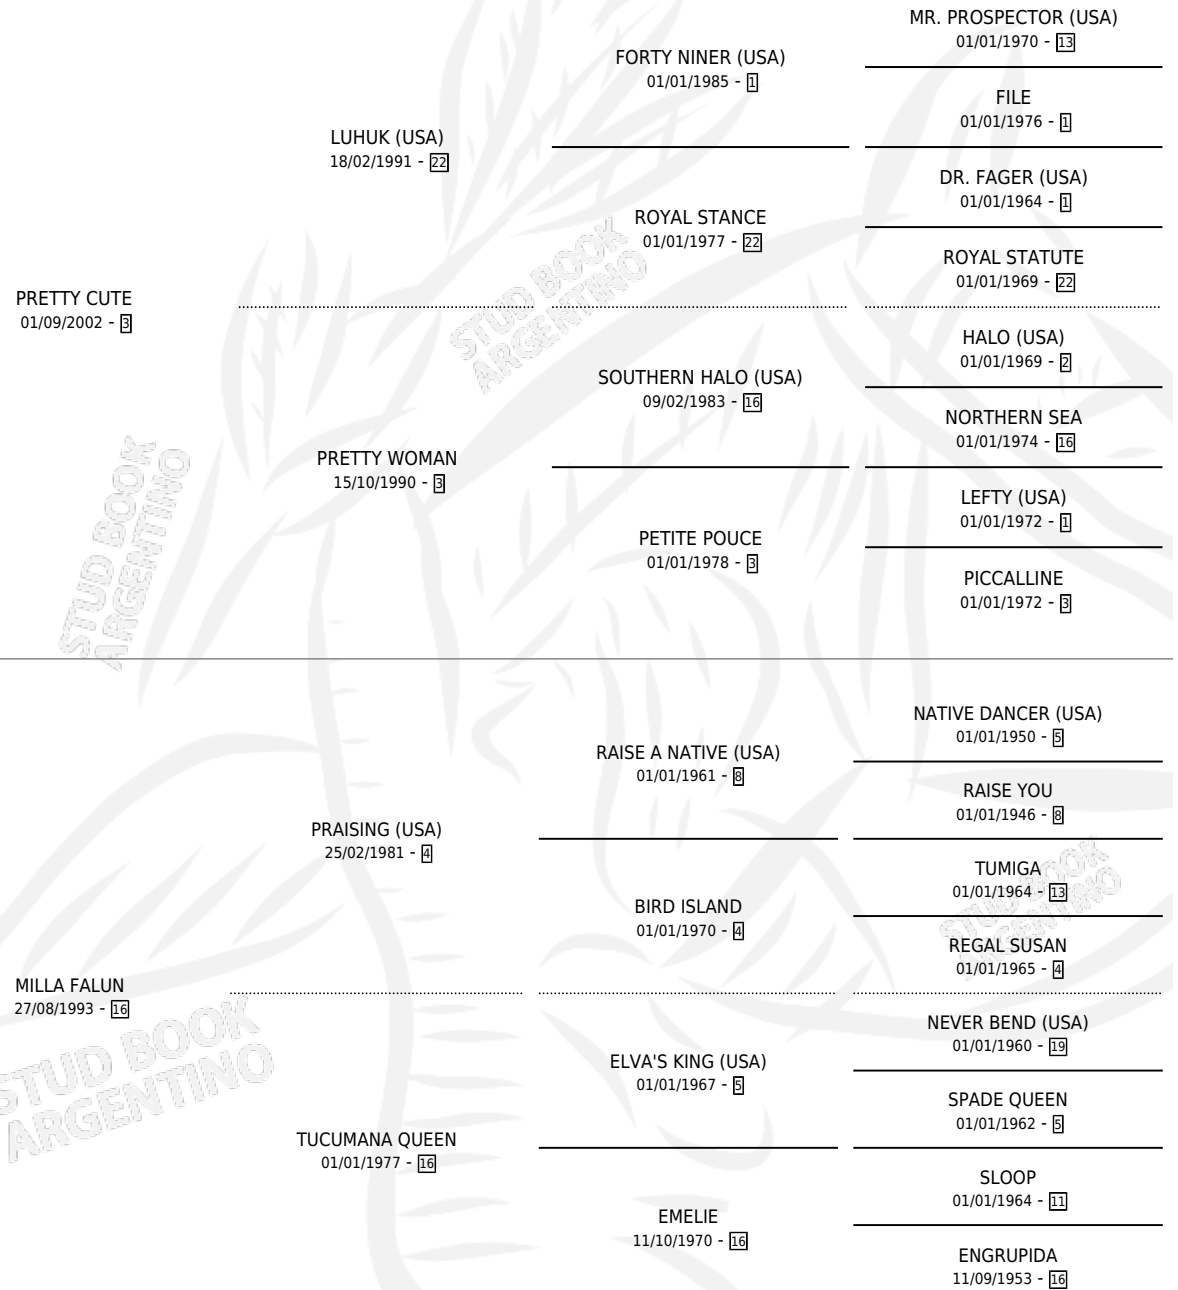

PRETTY LAILA

PEDIGREE

por PRETTY CUTE y MILLA FALUN por PRAISING (USA)

Argentina · Hembra · Zaino · SP · 25/10/2013
Familia 16 · Volumen 41

ESTADO

TIPIFICACIÓN SANGUÍNEA	X
TIPIFICACIÓN POR ADN	✓
PASAPORTE	✓
IDENTIFICACIÓN POR MICROCHIP	✓
REPRODUCTOR	✓

Lugar de nacimiento: Ranquel

Criador: Ranquel

~

HIJOS

	MACHOS	HEMBRAS
2 NACIERON	0	2
SIN ACTUACIONES		

S

mientos 2 / Efectividad 100%

PADRILLO	PRODUCTO	CRIADOR	1ER SERVICIO	ÚLTIMO SERVICIO
GALERIEN	GALEJA GAL (H ZC, 15/10/2021)	RON HUMBERTO DANIEL	20/10/2020	20/10/2020
LORD JAN	LADY CASTELLANA (H A, 29/07/2018)	RON HUMBERTO DANIEL	16/08/2017	16/08/2017