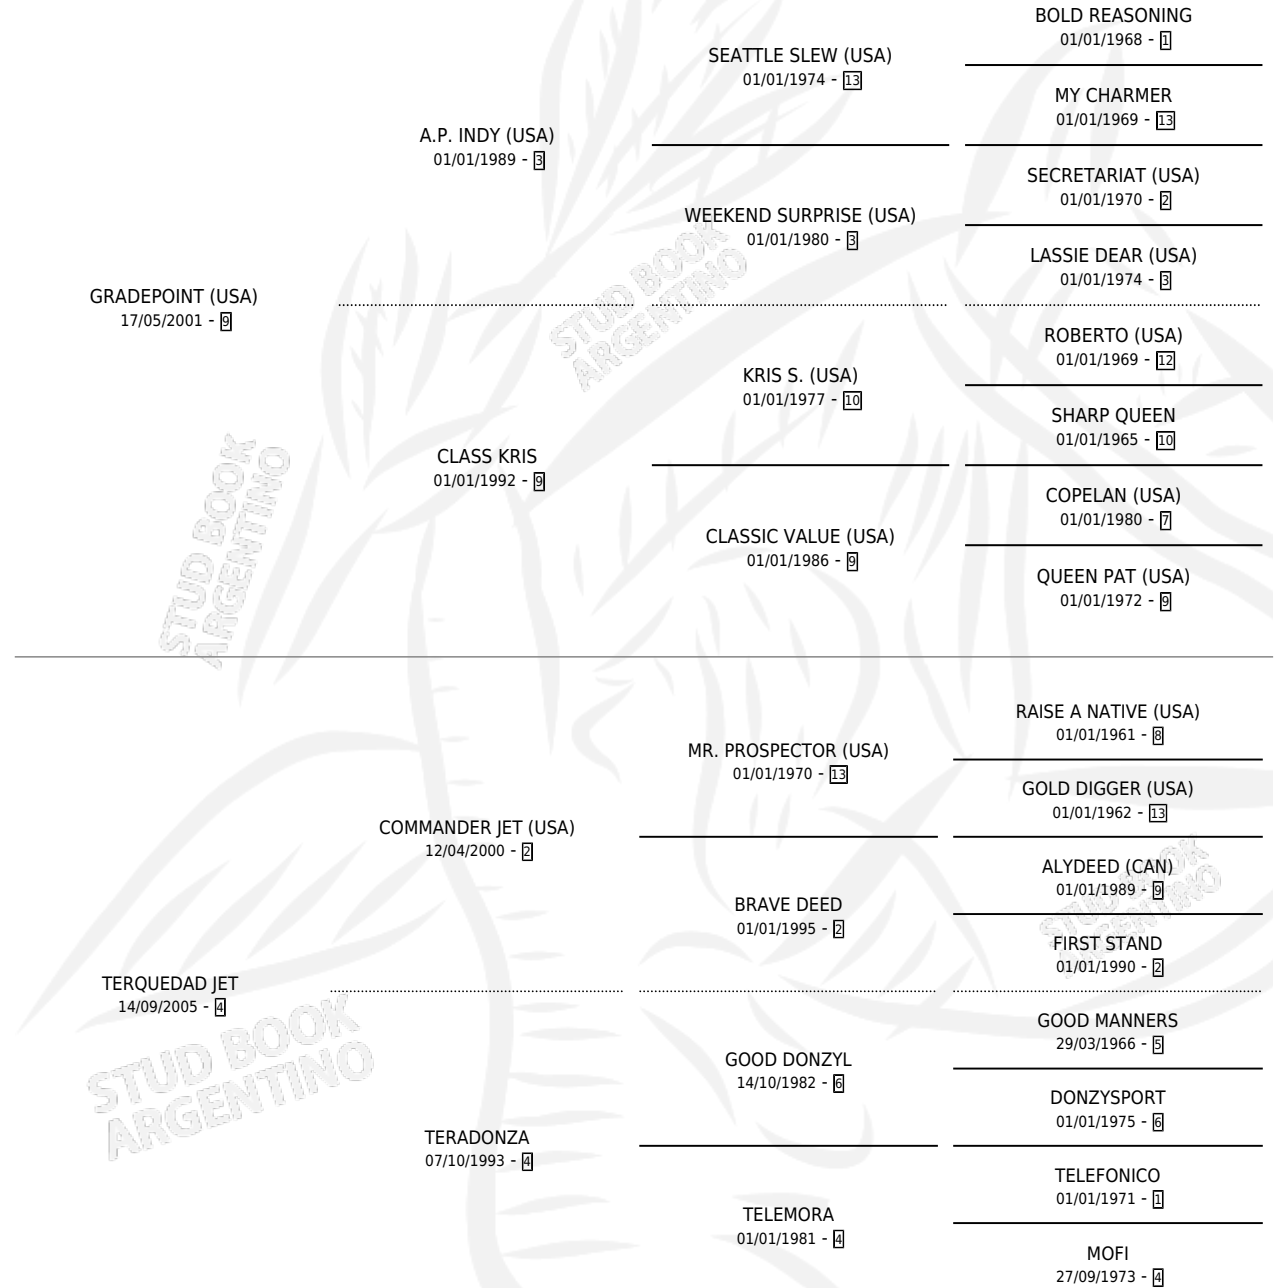

CARLITOS INT

por **GRADEPOINT (USA)** y **TERQUEDAD JET** por **COMMANDER JET (USA)**

Argentina · Macho · Zaino · SP · 22/10/2013
Familia 4-e · Volumen 41

ESTADO

TIPIFICACIÓN SANGUÍNEA	X
TIPIFICACIÓN POR ADN	✓
PASAPORTE	✓
IDENTIFICACIÓN POR MICROCHIP	✓
REPRODUCTOR	X

Lugar de nacimiento: Rio Areco

Criador: Rio Areco

PEDIGREE

CAMPAÑA

Solo carreras oficiales de Argentina

POR EDAD

EDAD	CC	1°	2°	3°	4°	5°	NP	CLC	CLG	CLCG1	CLGG1	IMPORTE	GANANCIA / CC
6 AÑOS	4	0	0	0	0	0	4	0	0	0	0	\$0	\$0
TOTALES	4	0	0	0	0	0	4	0	0	0	0	\$0	\$0
%		0.0%	0.0%	0.0%	0.0%	0.0%	100%	0.0%	0.0%	0.0%	0.0%		