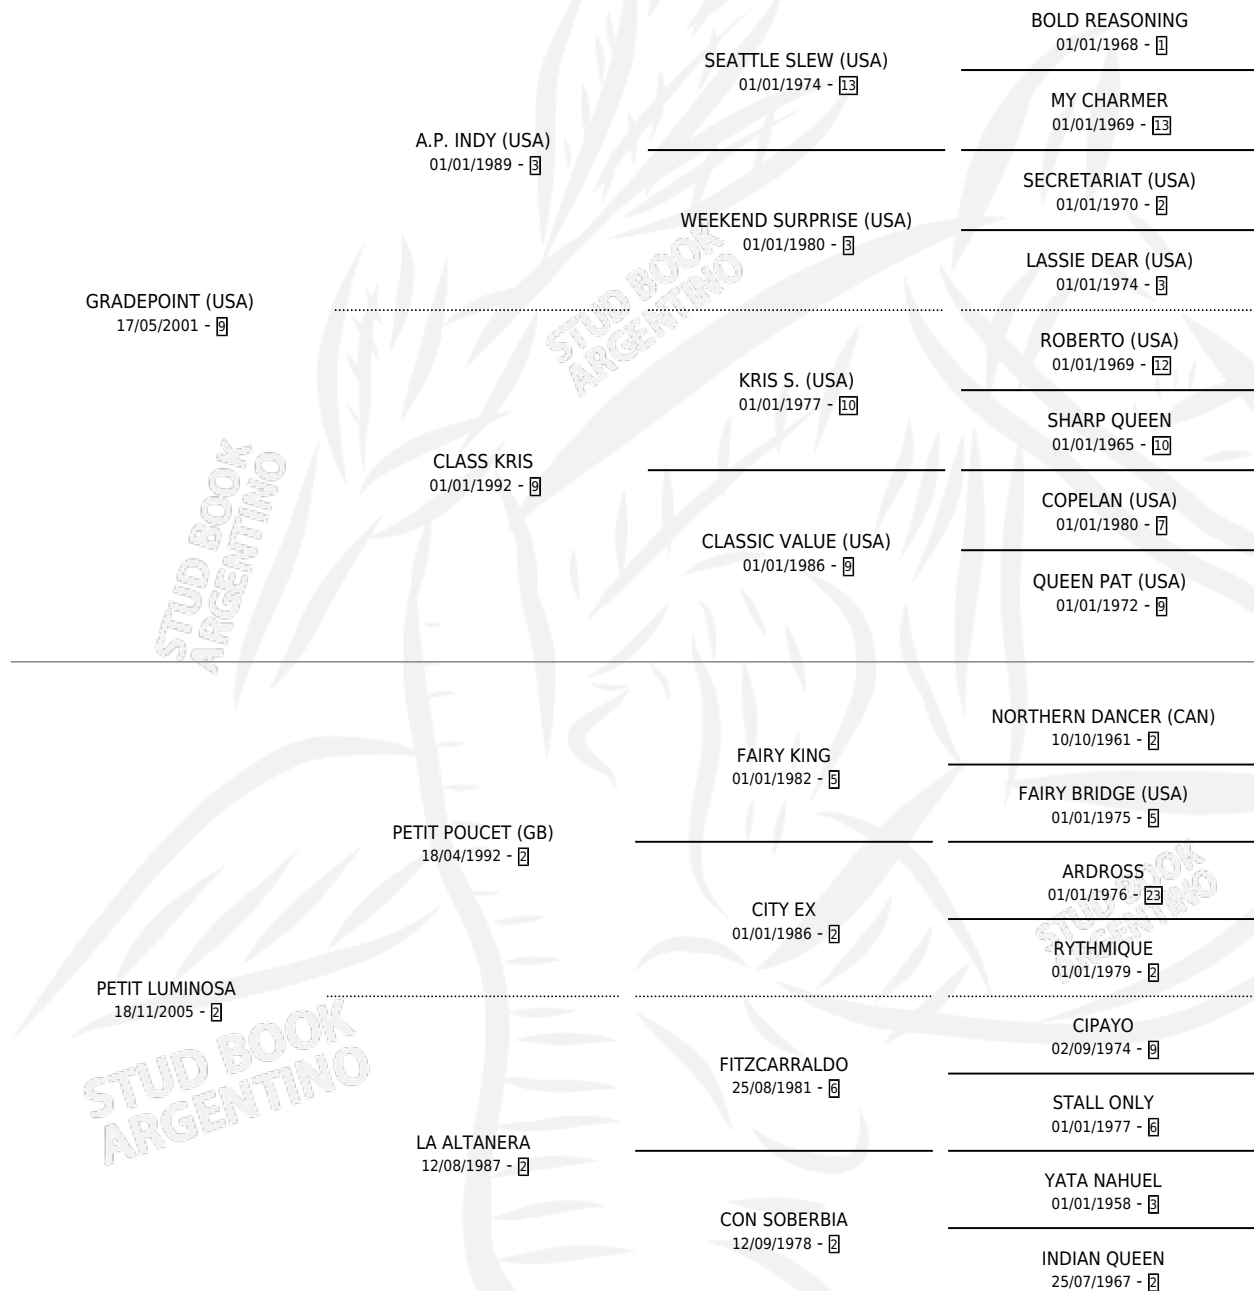

SOY TU LUZ

por **GRADEPOINT (USA)** y **PETIT LUMINOSA** por **PETIT POU CET (GB)**

Argentina · Hembra · Zaino · SP · 08/11/2013
Familia 2-h · Volumen 41

ESTADO

TIPIFICACIÓN SANGUÍNEA	X
TIPIFICACIÓN POR ADN	X
PASAPORTE	X
IDENTIFICACIÓN POR MICROCHIP	X
REPRODUCTOR	X

Lugar de nacimiento: Rio Areco
Criador: Sin dato

PEDIGREE

SOY TU LUZ

Datos oficiales del Stud Book Argentino

Documento generado el 11/05/2026

studbook.org.ar