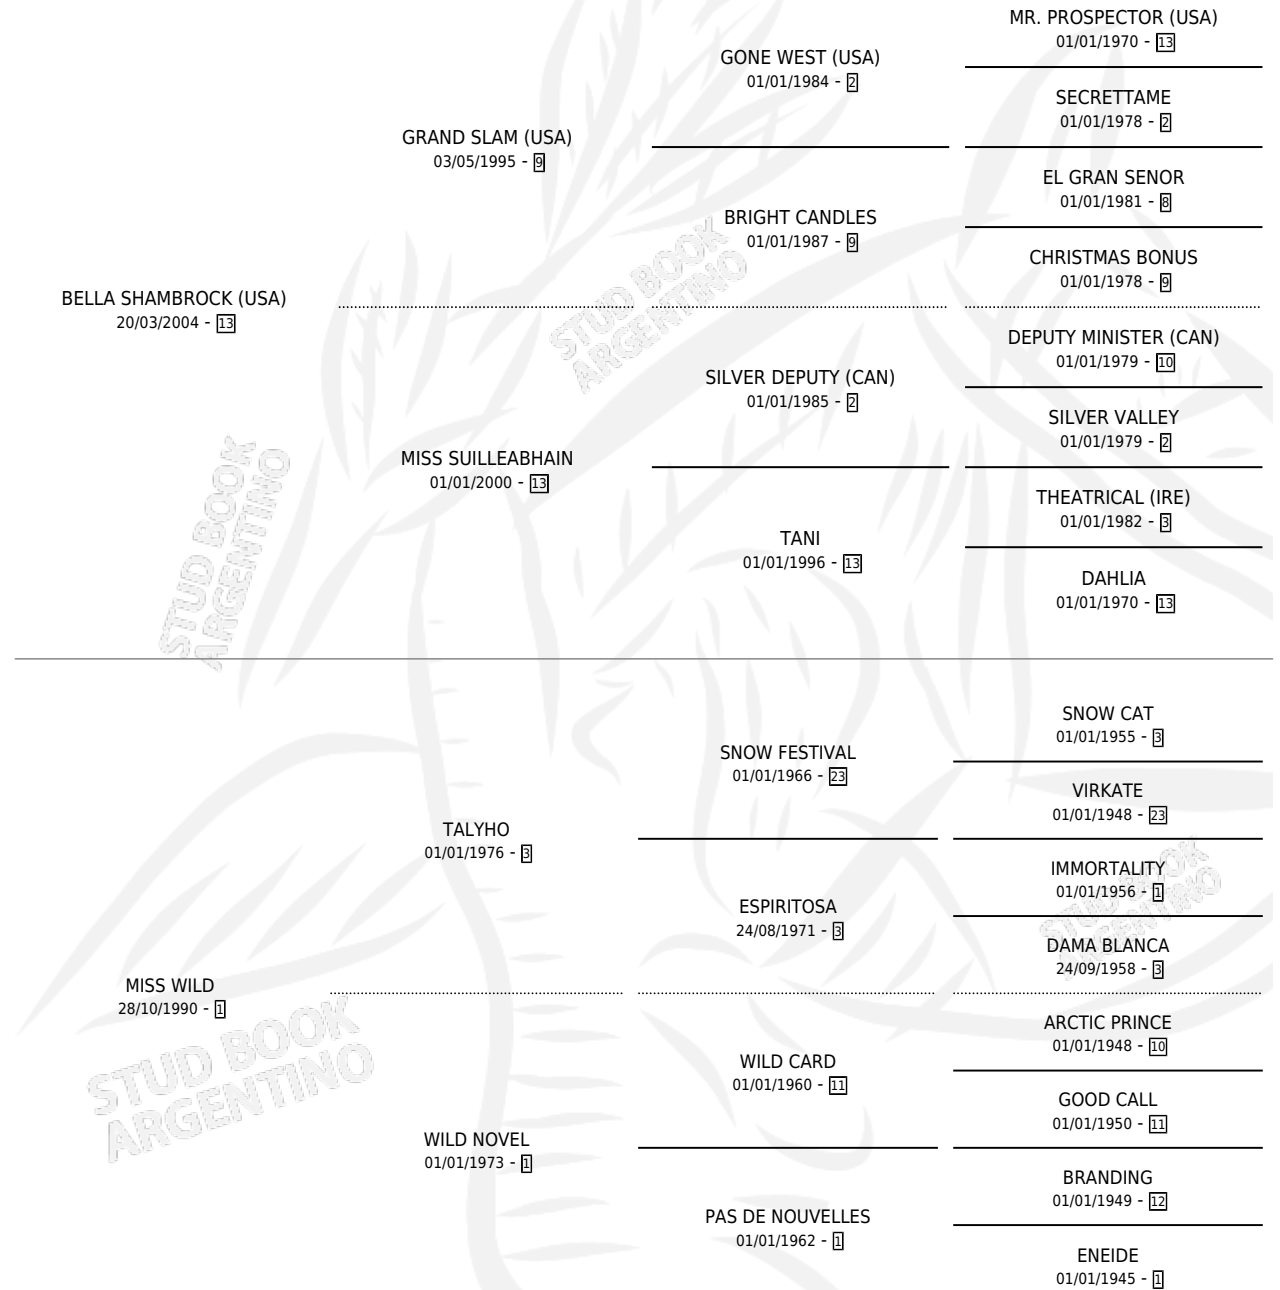

MAJARELO

por BELLA SHAMBROCK (USA) y MISS WILD por TALYHO

Argentina · Macho · Alazan · SP · 25/10/2013
Familia 1-I · Volumen 41

ESTADO

TIPIFICACIÓN SANGUÍNEA	X
TIPIFICACIÓN POR ADN	✓
PASAPORTE	✓
IDENTIFICACIÓN POR MICROCHIP	✓
REPRODUCTOR	X

Lugar de nacimiento: Las Camelias

Criador: Sin dato

PEDIGREE

MAJARELO

Datos oficiales del Stud Book Argentino

Documento generado el 04/05/2026

studbook.org.ar