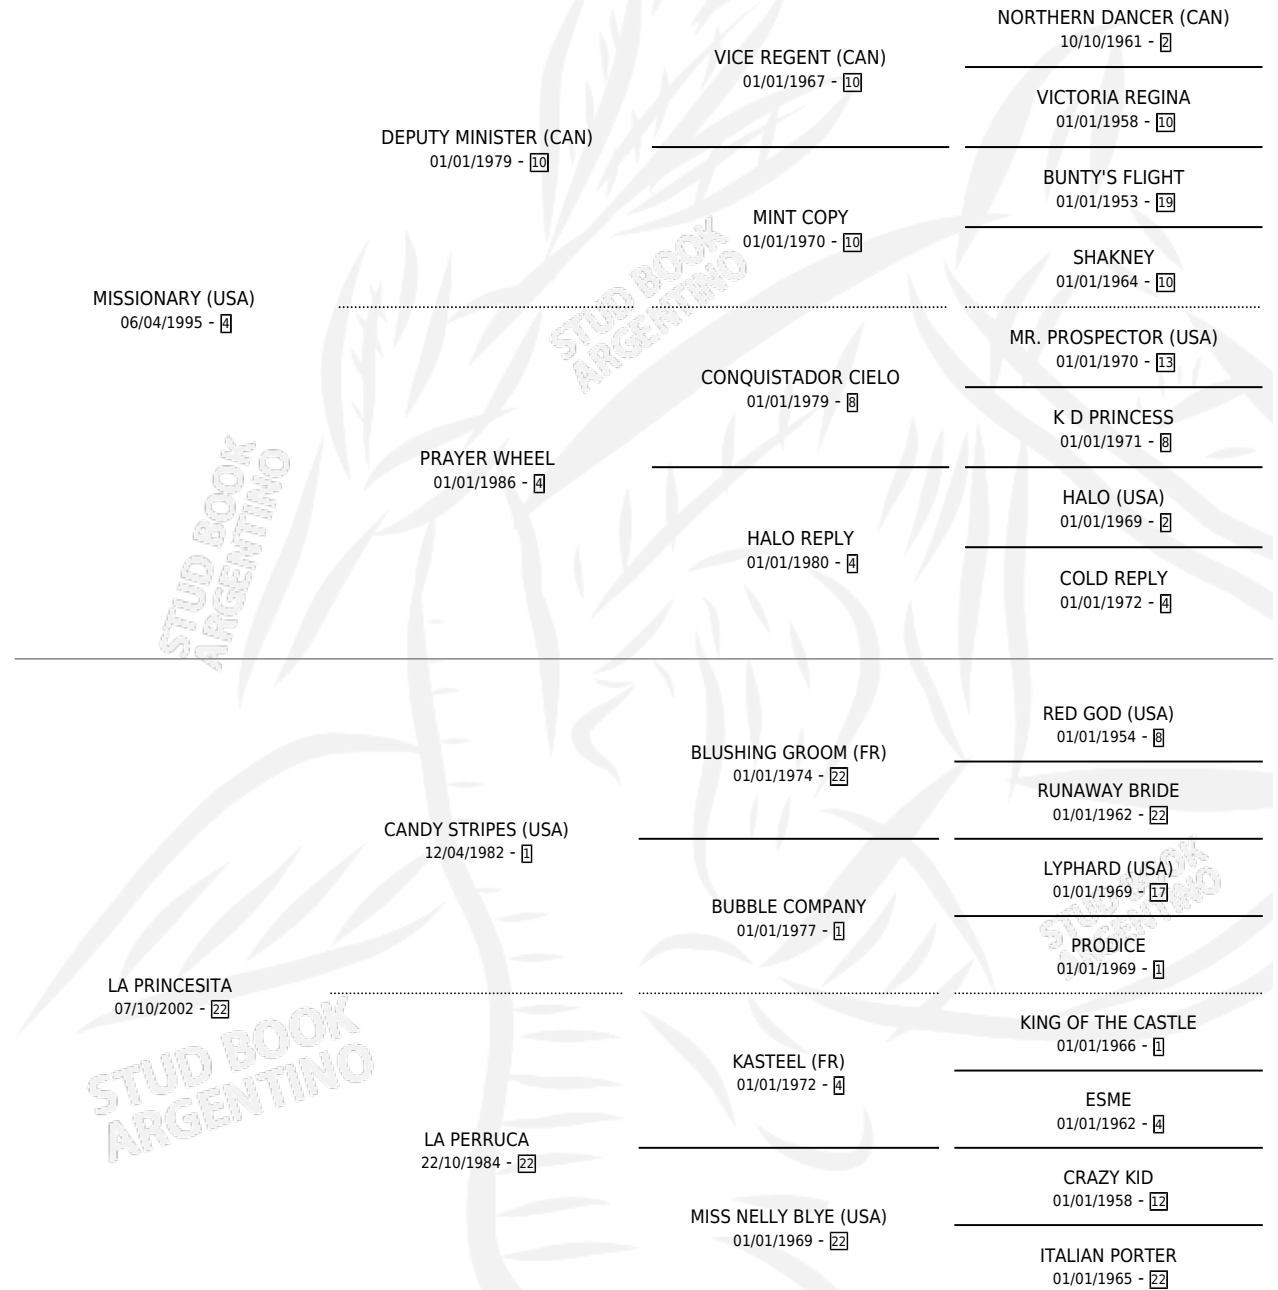

PRIPEA

por **MISSIONARY (USA)** y **LA PRINCESITA** por **CANDY STRIPES (USA)**

Argentina · Hembra · Zaino · SP · 28/10/2013
Familia 22-a · Volumen 41

ESTADO

TIPIFICACIÓN SANGUÍNEA	X
TIPIFICACIÓN POR ADN	✓
PASAPORTE	✓
IDENTIFICACIÓN POR MICROCHIP	✓
REPRODUCTOR	X

Lugar de nacimiento: Las Camelias
Criador: Terenziani Abel Angel

PEDIGREE

PRIPEA

Datos oficiales del Stud Book Argentino

Documento generado el 15/05/2026

studbook.org.ar