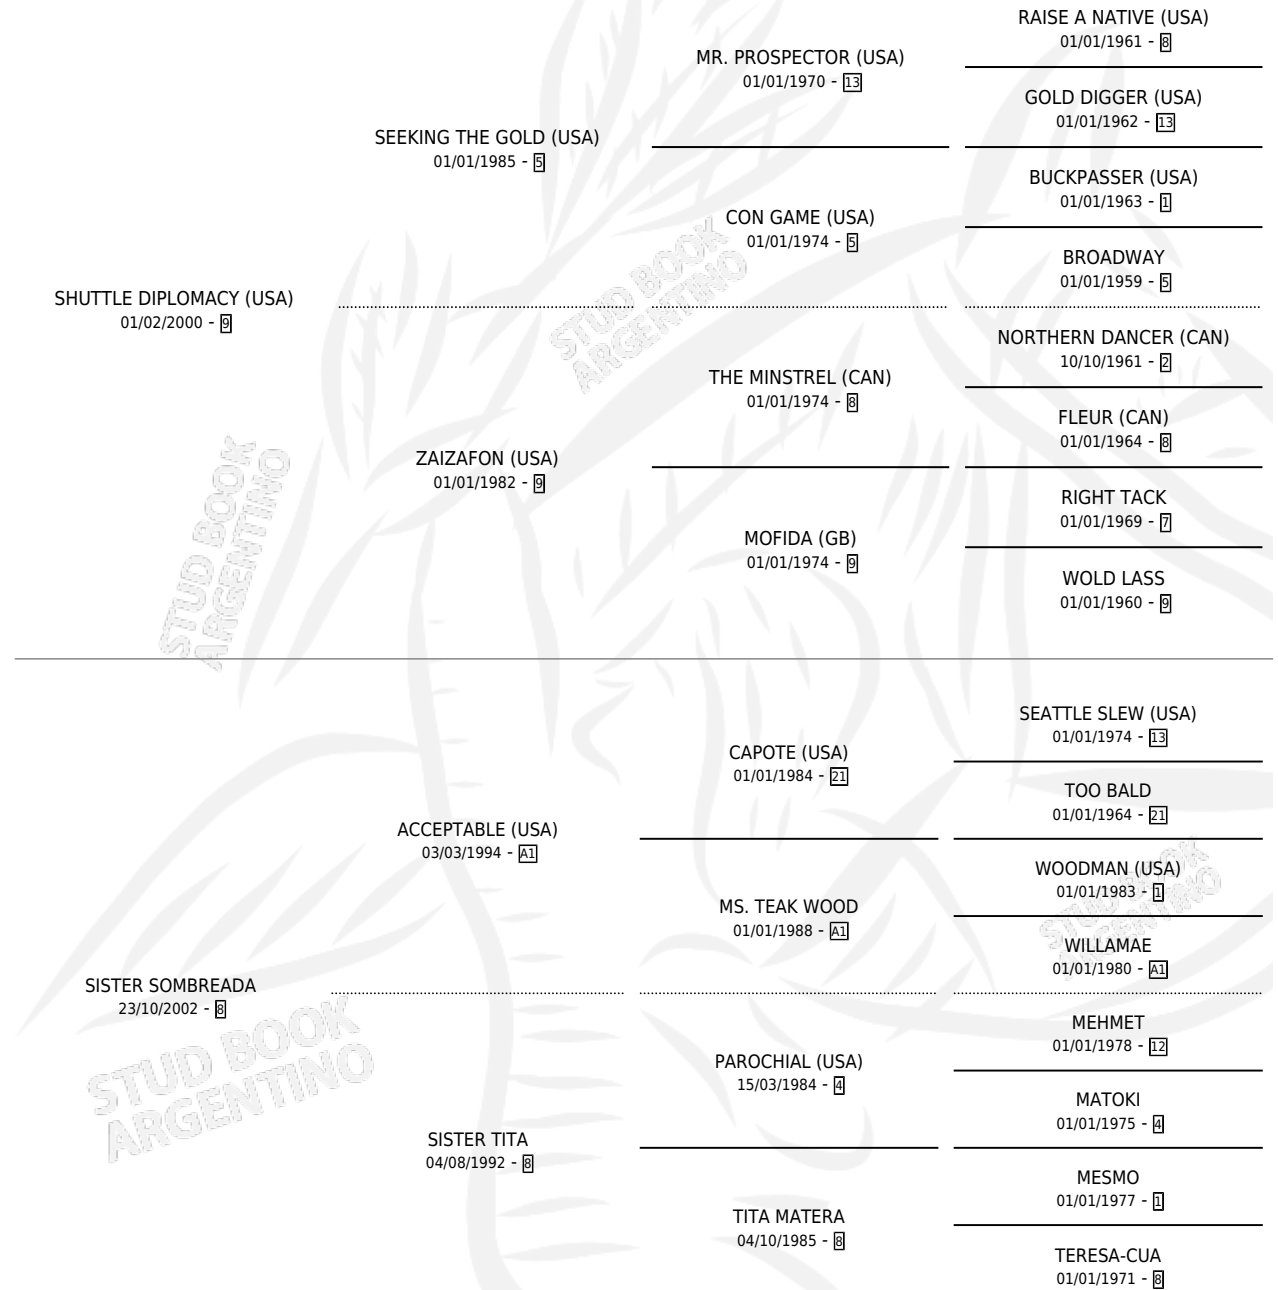

SILBIDO PAMPA

por SHUTTLE DIPLOMACY (USA) y SISTER SOMBREADA
por ACCEPTABLE (USA)

Argentina · Macho · Zaino · SP · 30/10/2013
Familia 8-a · Volumen 41

ESTADO

TIPIFICACIÓN SANGUÍNEA	X
TIPIFICACIÓN POR ADN	X
PASAPORTE	X
IDENTIFICACIÓN POR MICROCHIP	X
REPRODUCTOR	X

Lugar de nacimiento: Las Camelias
Criador: Bianchi Esteban Javier Maria

PEDIGREE