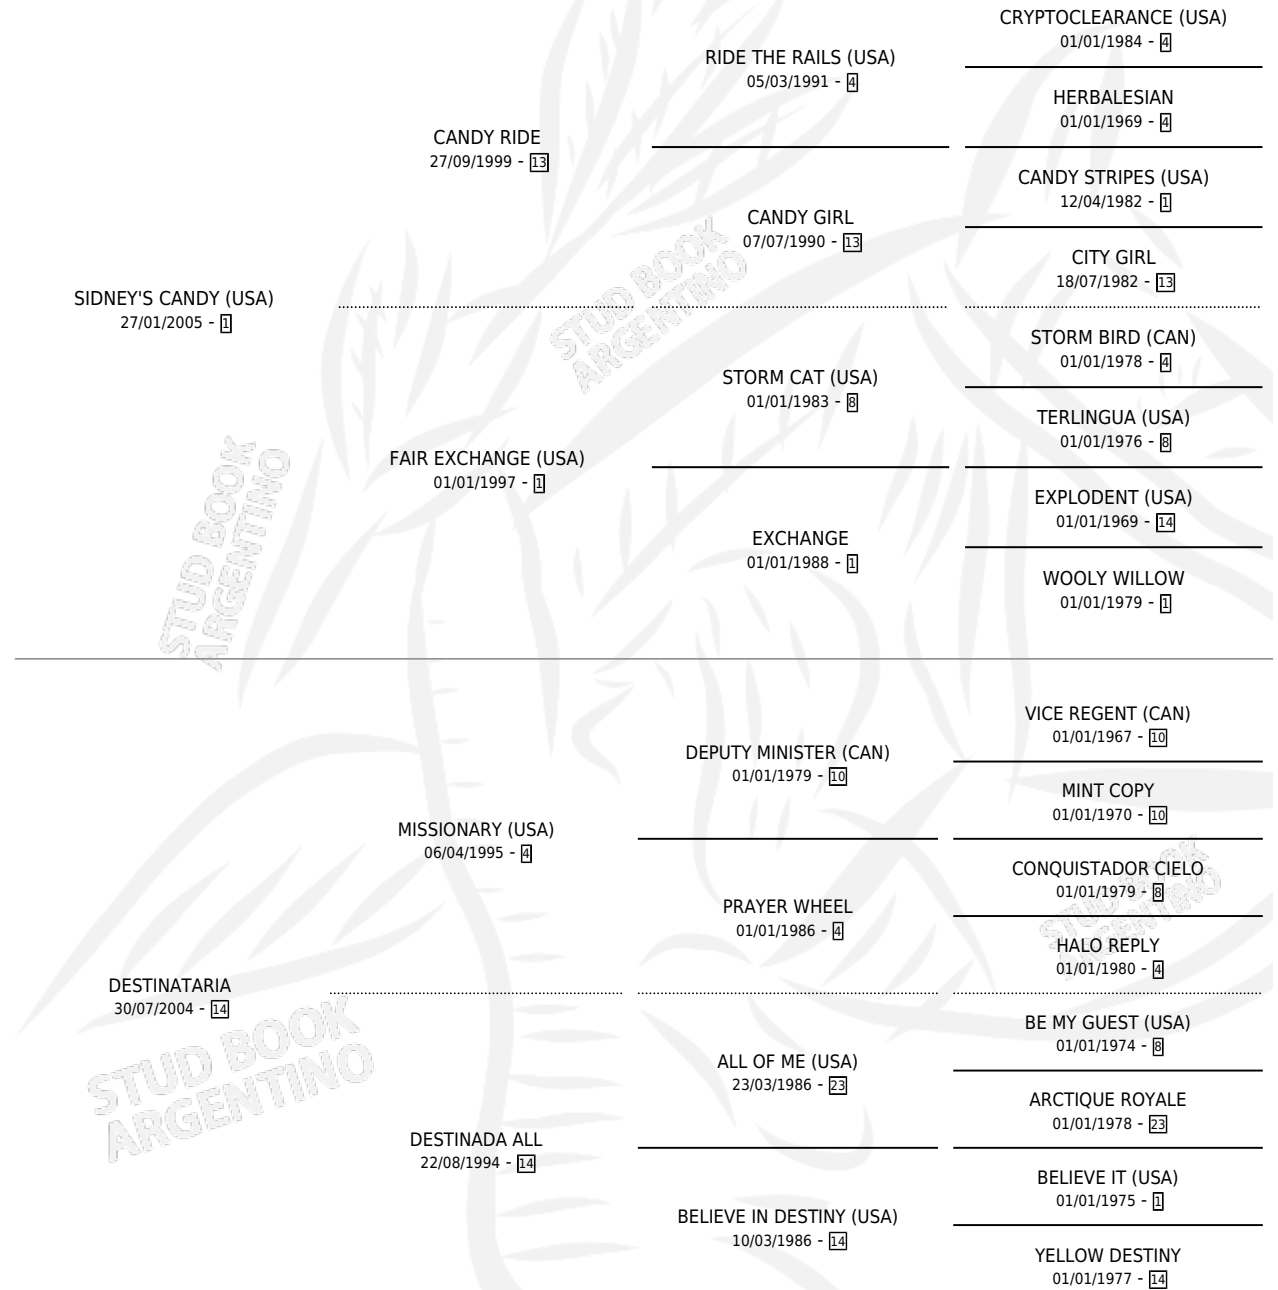

DECOLERO

por **SIDNEY'S CANDY (USA)** y **DESTINATARIA** por **MISSIONARY (USA)**

Argentina · Macho · Alazan · SP · 12/11/2013
Familia 14-a · Volumen 41

ESTADO

TIPIFICACIÓN SANGUÍNEA	X
TIPIFICACIÓN POR ADN	X
PASAPORTE	X
IDENTIFICACIÓN POR MICROCHIP	X
REPRODUCTOR	X

Lugar de nacimiento: Las Camelias
Criador: Nicodemo Hector Domingo

PEDIGREE

DECOLERO

Datos oficiales del Stud Book Argentino

Documento generado el 07/05/2026

studbook.org.ar