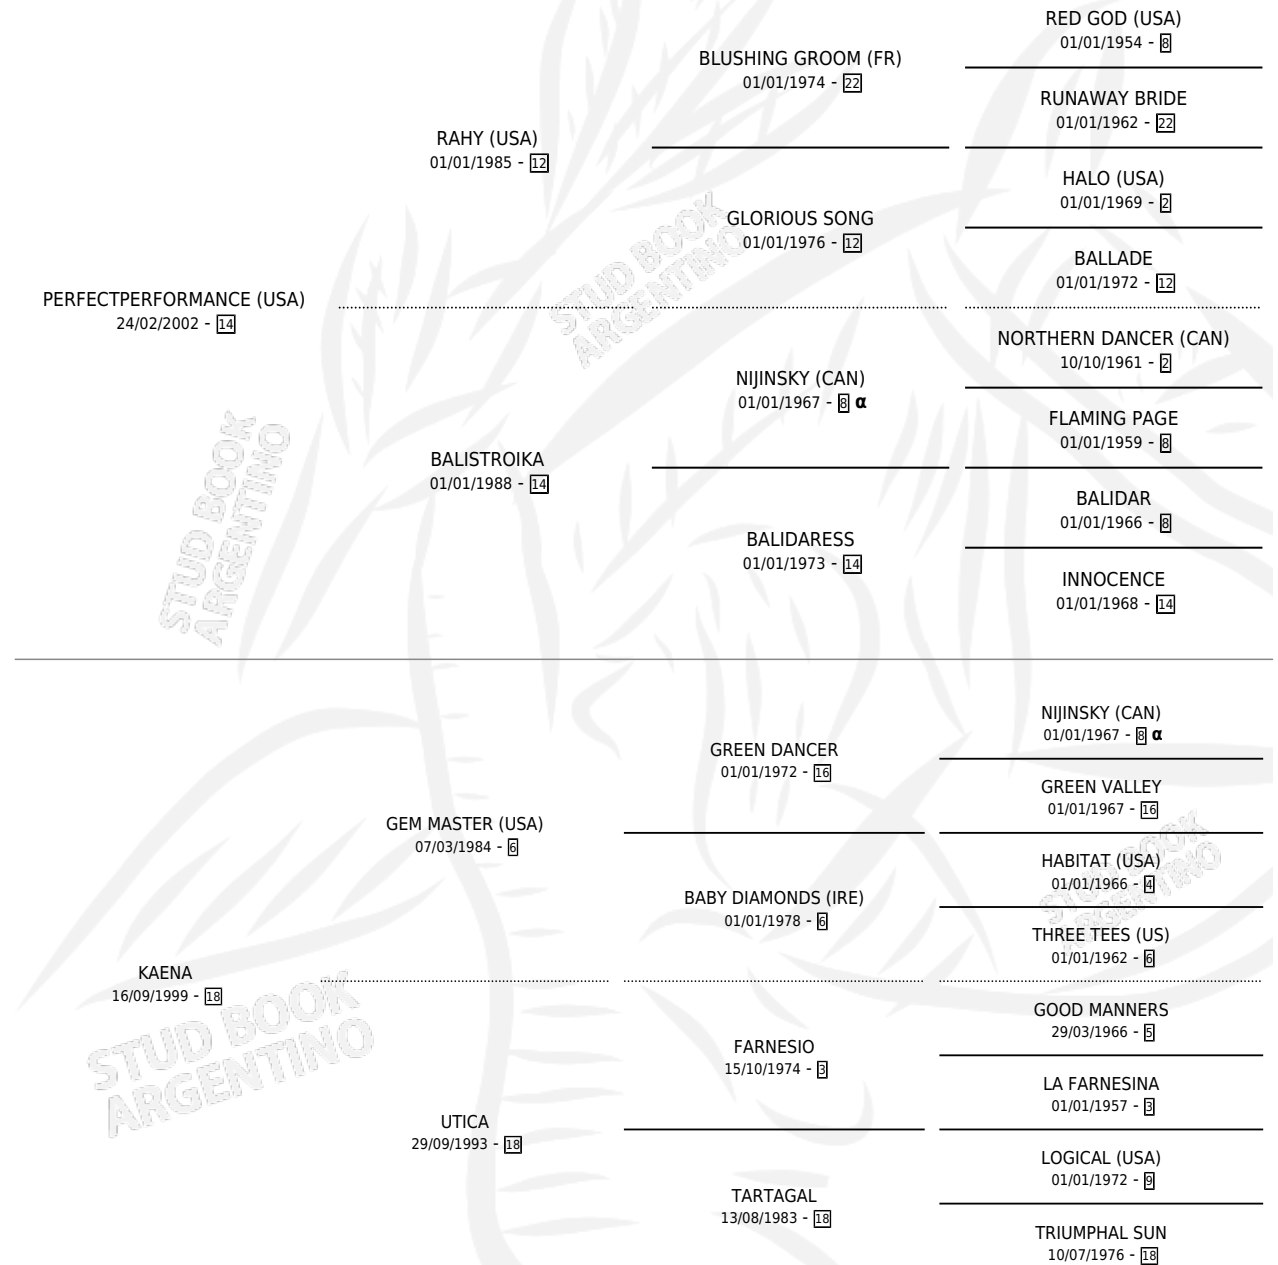

GUAYERA PAMPA

por PERFECTPERFORMANCE (USA) y KAENA por GEM MASTER (USA)

Argentina · Hembra · Zaino · SP · 30/10/2013
Familia 18-a · Volumen 41

ESTADO

TIPIFICACIÓN SANGUÍNEA	X
TIPIFICACIÓN POR ADN	X
PASAPORTE	X
IDENTIFICACIÓN POR MICROCHIP	✓
REPRODUCTOR	X

Lugar de nacimiento: Las Camelias
Criador: Sauco Yanina Alejandra

PEDIGREE

INBREEDING : α

GUAYERA PAMPA

Datos oficiales del Stud Book Argentino

Documento generado el 12/05/2026

studbook.org.ar