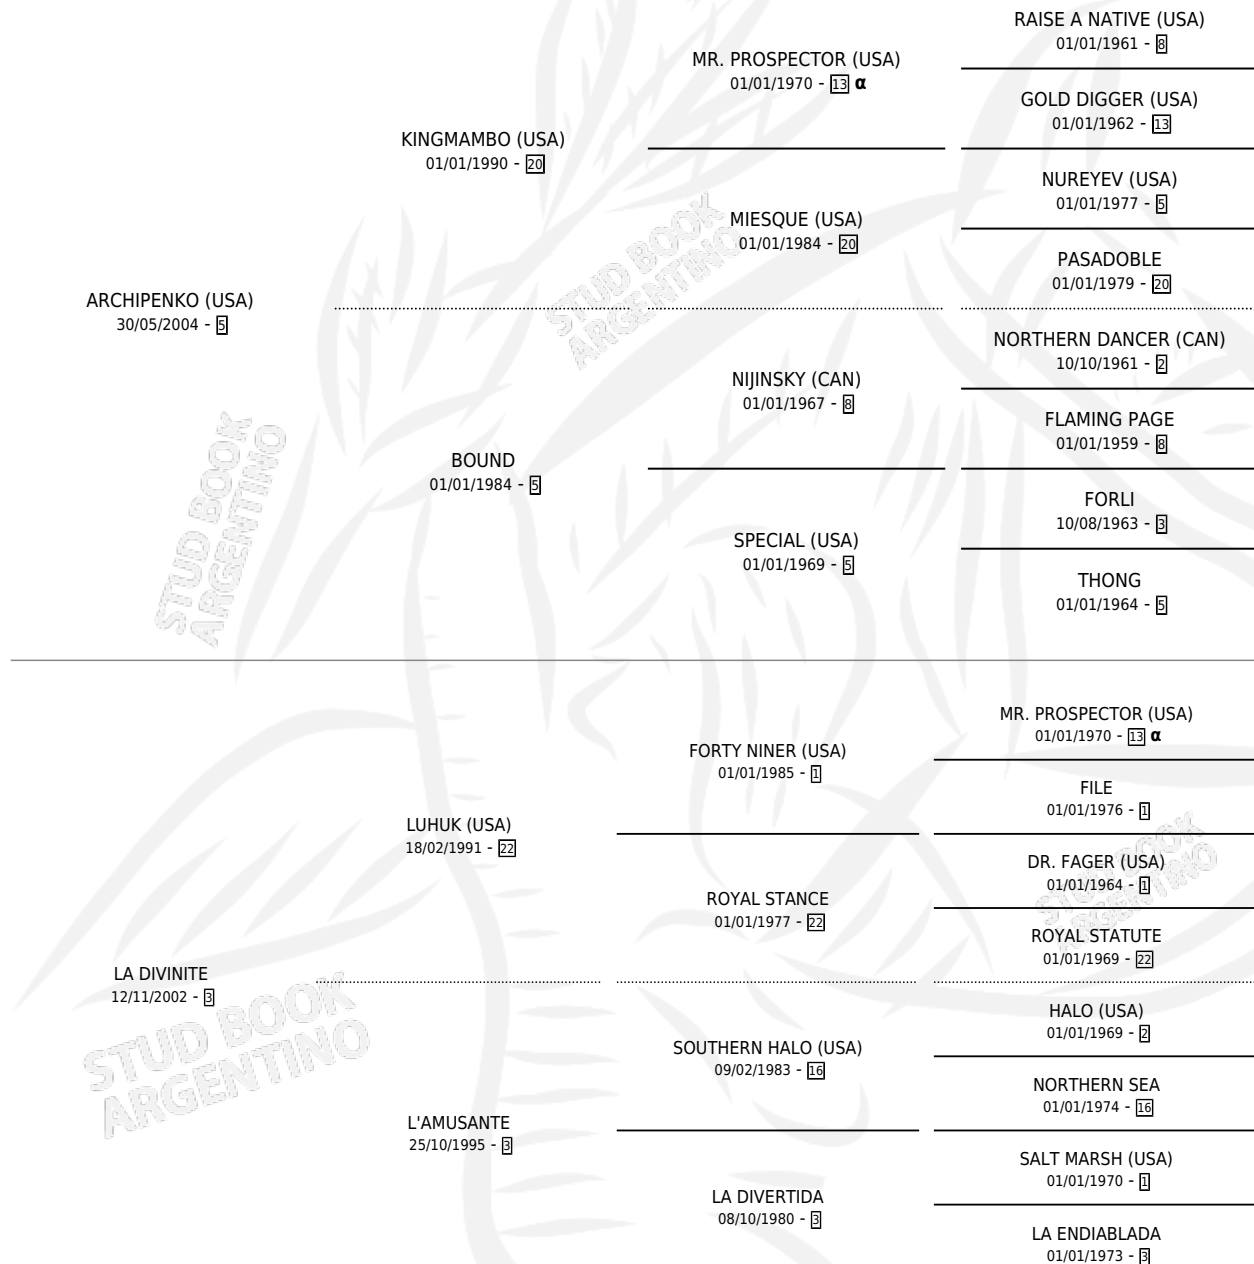

LA GAIA

por ARCHIPENKO (USA) y LA DIVINITE por LUHUK (USA)

Argentina · Hembra · Alazan · SP · 24/10/2013
Familia 3-h · Volumen 41

ESTADO

TIPIFICACIÓN SANGUÍNEA	X
TIPIFICACIÓN POR ADN	✓
PASAPORTE	✓
IDENTIFICACIÓN POR MICROCHIP	✓
REPRODUCTOR	✓

Lugar de nacimiento: La Quebrada
Criador: La Quebrada

~

HIJOS

	MACHOS	HEMBRAS
5 NACIERON	0	5
1 CORRIERON	0	1
1 GANARON	0	1
0 GANADORES CL	0 GANADORES GR	0 GANADORES G1

PEDIGREE

INBREEDING : α

~

CAMPAÑA

Solo carreras oficiales de Argentina

POR EDAD

EDAD	CC	1°	2°	3°	4°	5°	NP	CLC	CLG	CLCG1	CLGG1	IMPORTE	GANANCIA / CC
3 AÑOS	8	3	3	0	1	1	0	1	0	0	0	\$639,490	\$79,936
4 AÑOS	5	3	0	0	1	1	0	2	0	0	0	\$510,721	\$102,144
5 AÑOS	7	1	3	0	2	0	1	1	0	0	0	\$334,400	\$47,771
TOTALES	20	7	6	0	4	2	1	4	0	0	0	\$1,484,611	\$74,231
%		35.0%	30.0%	0.0%	20.0%	10.0%	5.0%	20.0%	0.0%	0.0%	0.0%		