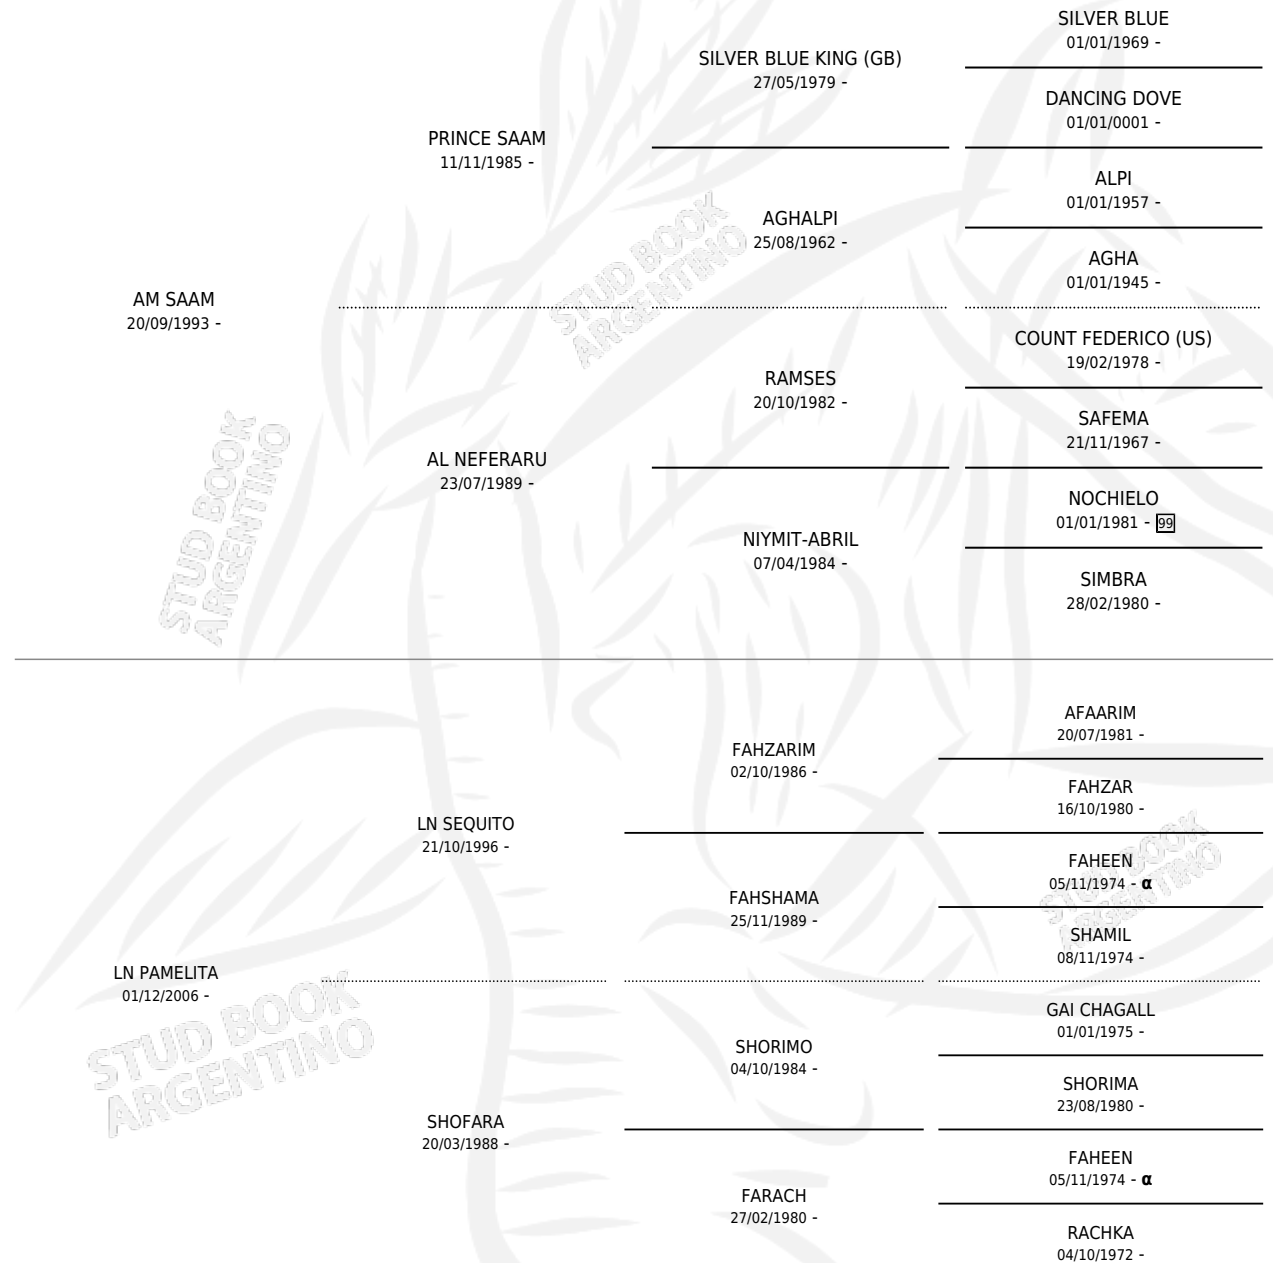

## ESTADO

TIPIFICACIÓN SANGUÍNEA	X
TIPIFICACIÓN POR ADN	✓
PASAPORTE	✓
IDENTIFICACIÓN POR MICROCHIP	X
REPRODUCTOR	✓

**Lugar de nacimiento:** Las Olas

**Criador:** Las Olas

## PEDIGREE

INBREEDING : α