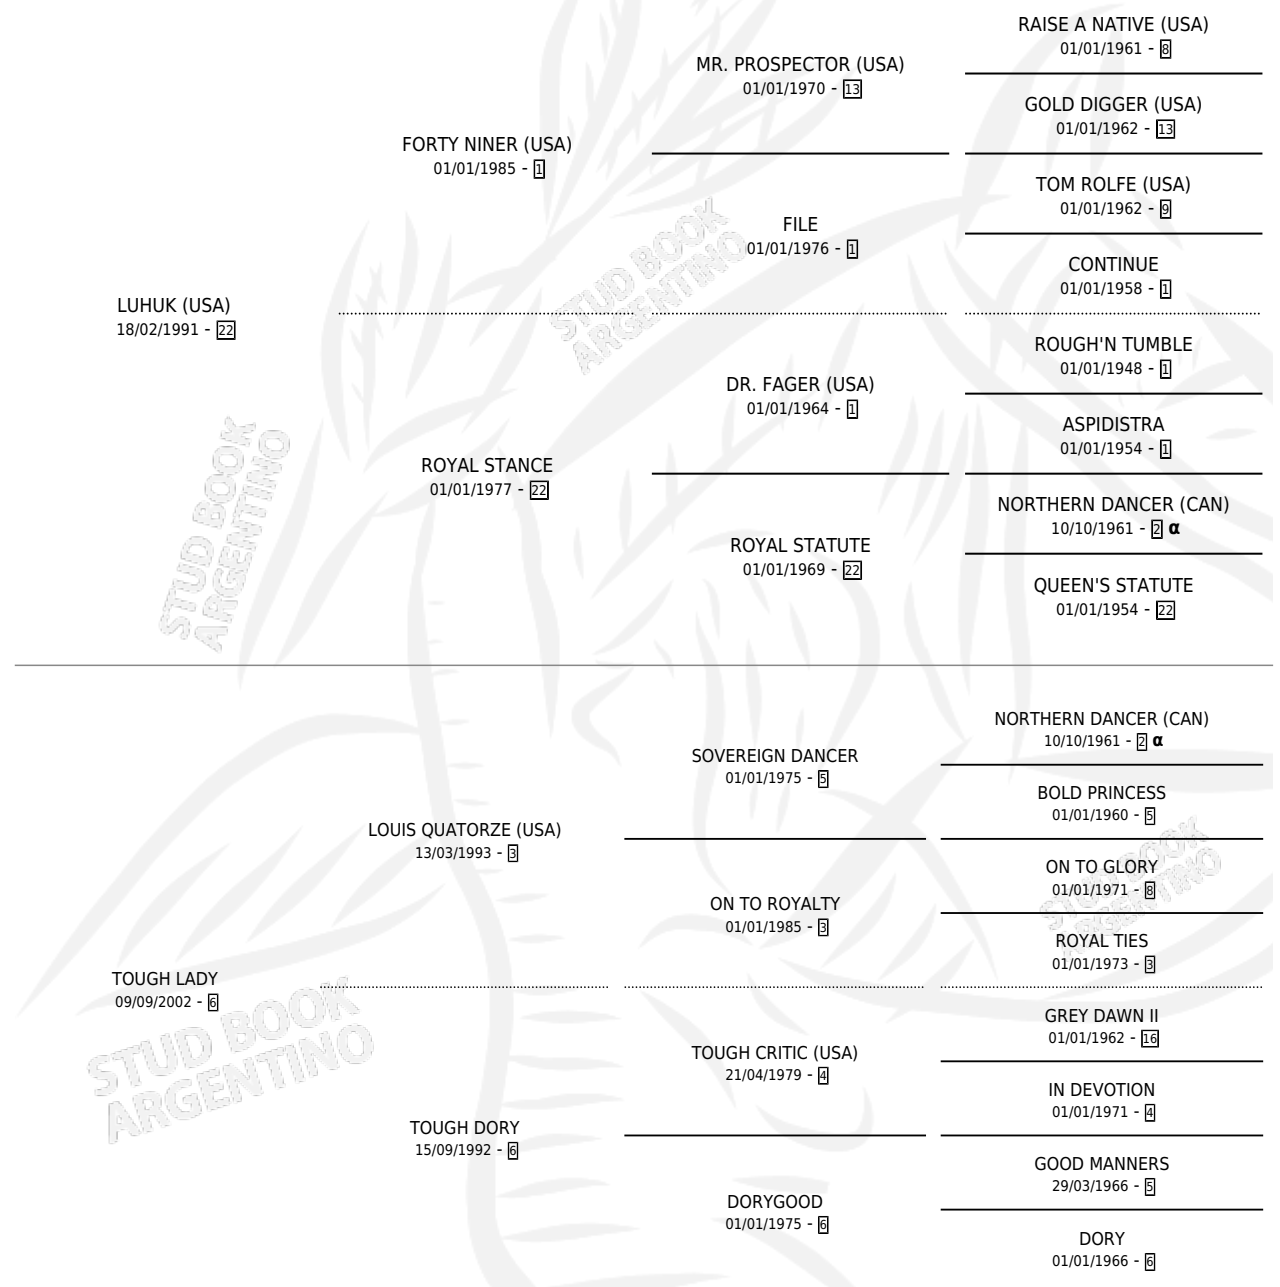

TODDLER

por LUHUK (USA) y TOUGH LADY por LOUIS QUATORZE (USA)

Argentina · Macho · Zaino · SP · 30/10/2013
Familia 6-a · Volumen 41

ESTADO

TIPIFICACIÓN SANGUÍNEA	X
TIPIFICACIÓN POR ADN	✓
PASAPORTE	✓
IDENTIFICACIÓN POR MICROCHIP	✓
REPRODUCTOR	X

Lugar de nacimiento: La Quebrada
Criador: La Quebrada

PEDIGREE

INBREEDING : α

EXPORTACIÓN / IMPORTACIÓN

FECHA	MOVIMIENTO	PAÍS
15/03/2015	EXPORTADO	PERU

TODDLER

Datos oficiales del Stud Book Argentino

Documento generado el 26/04/2026