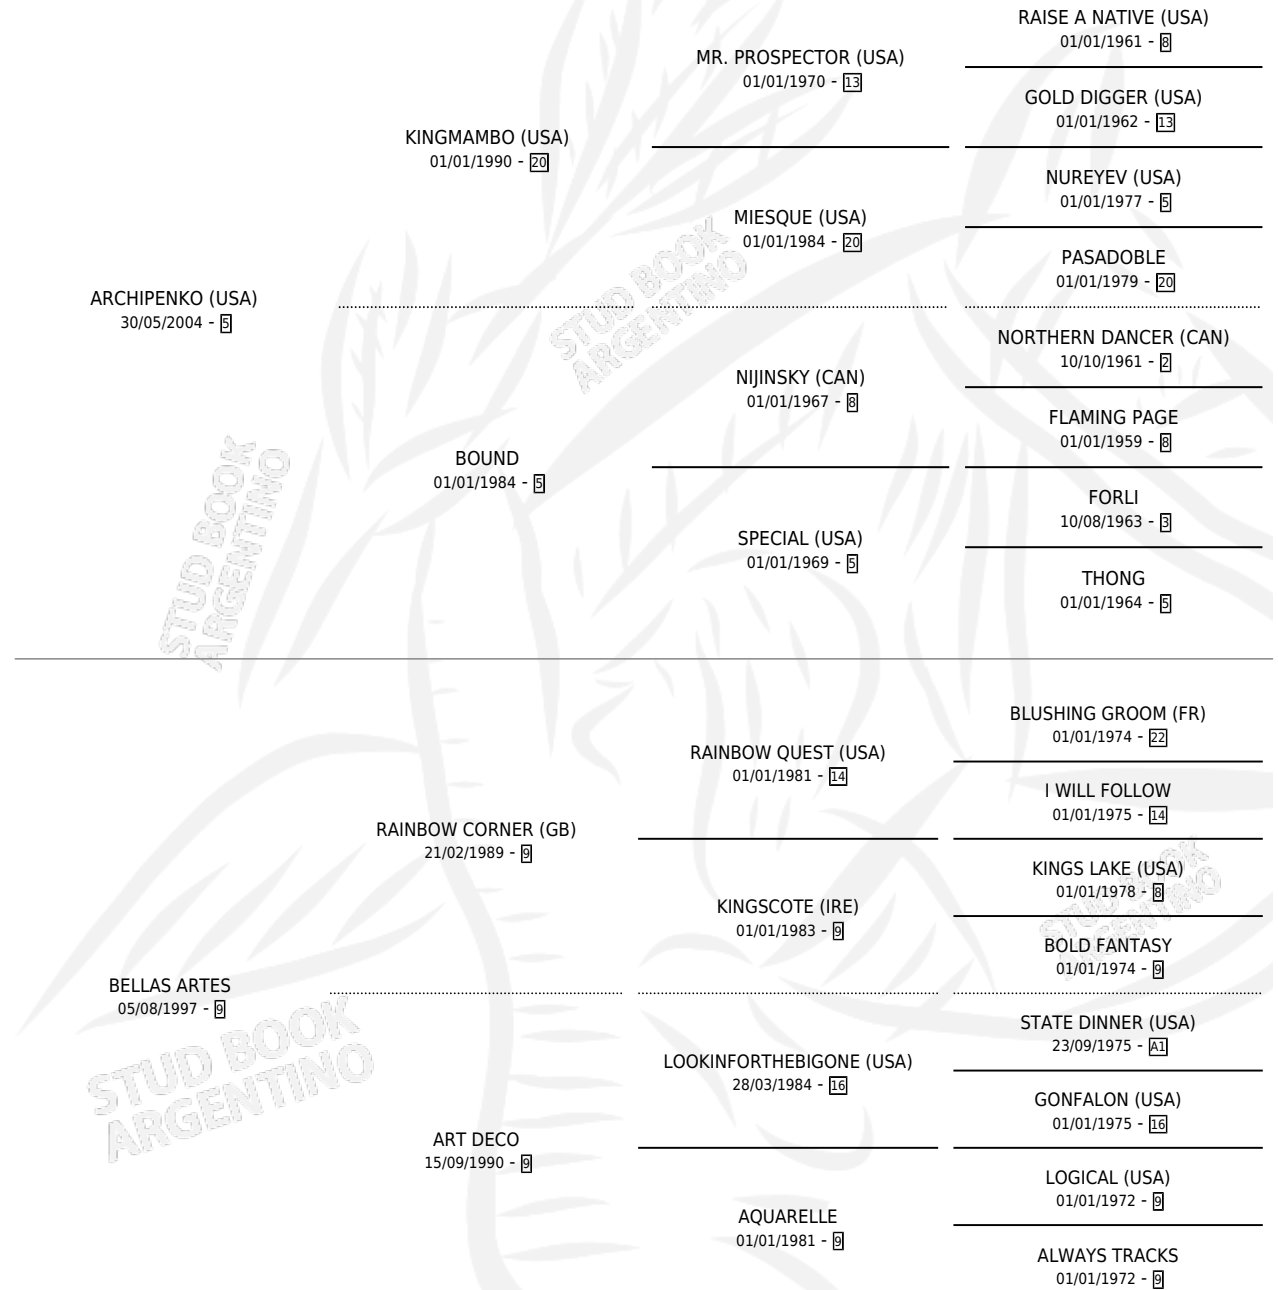

BELVEDERE

por ARCHIPENKO (USA) y BELLAS ARTES por RAINBOW CORNER (GB)

Argentina · Macho · Alazan · SP · 01/11/2013
Familia 9-g · Volumen 41

ESTADO

TIPIFICACIÓN SANGUÍNEA	X
TIPIFICACIÓN POR ADN	✓
PASAPORTE	✓
IDENTIFICACIÓN POR MICROCHIP	✓
REPRODUCTOR	X

Lugar de nacimiento: La Quebrada
Criador: La Quebrada

PEDIGREE

EXPORTACIÓN / IMPORTACIÓN

FECHA	MOVIMIENTO	PAÍS
14/03/2016	EXPORTADO	PERU

BELVEDERE

Datos oficiales del Stud Book Argentino

Documento generado el 02/05/2026