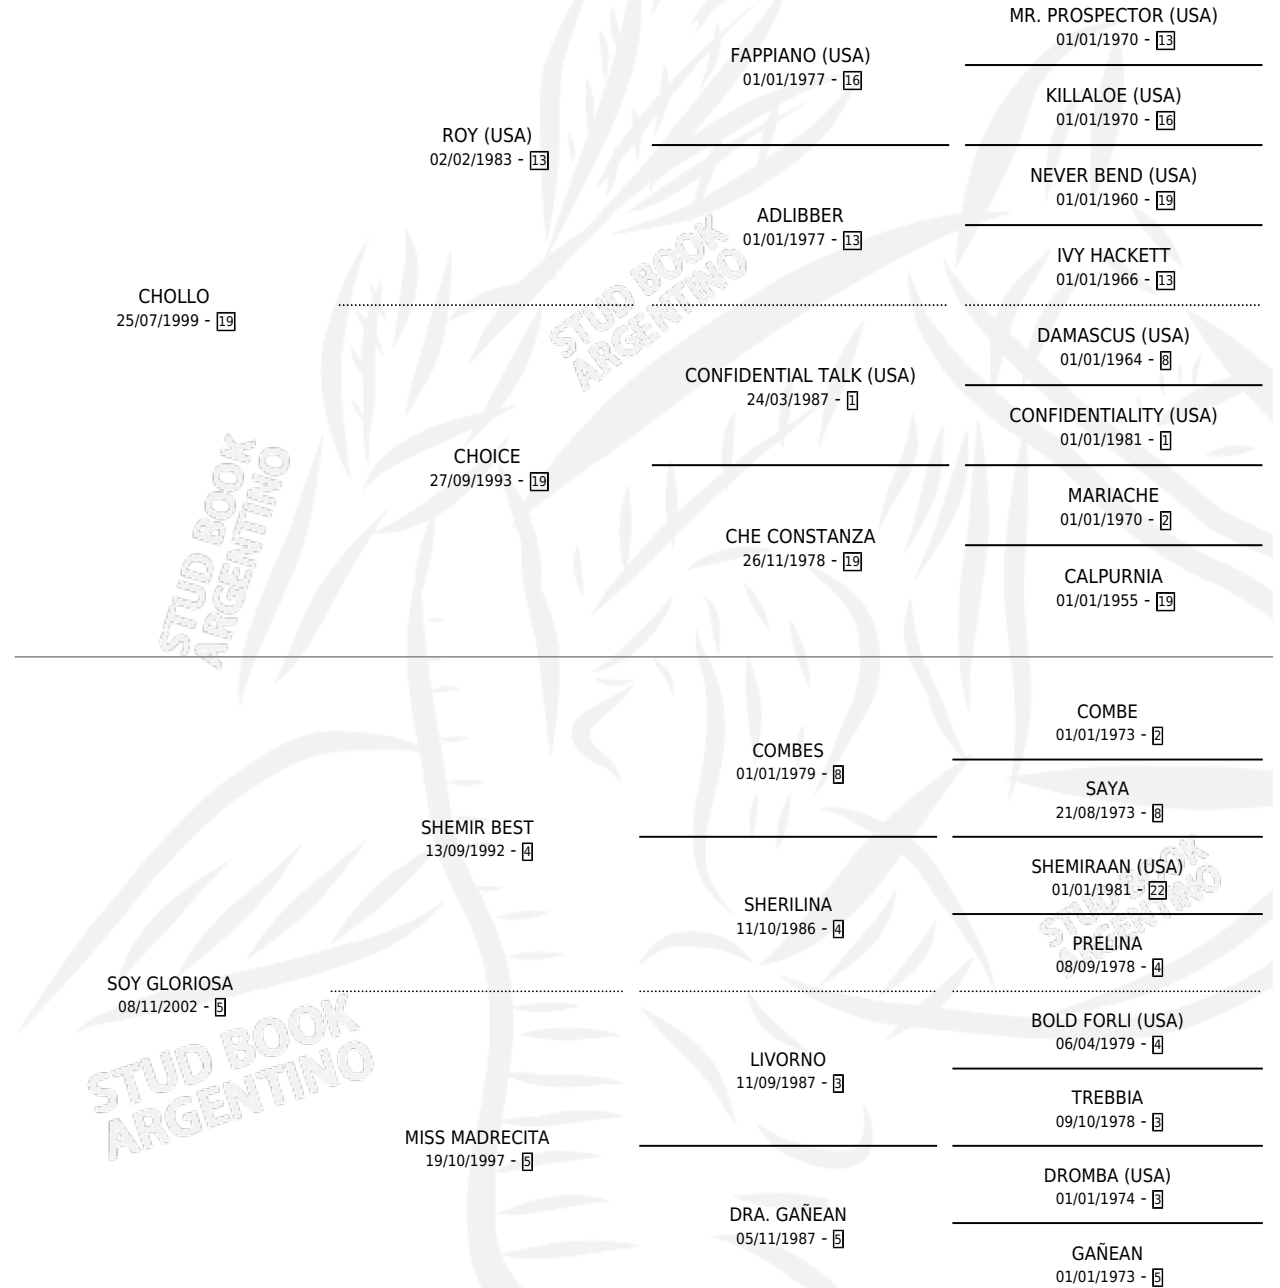

# CHOLLITO GLORIOSO

por CHOLLO y SOY GLORIOSA por SHEMIR BEST

Argentina · Macho · Zaino · SP · 02/11/2013  
Familia 5 · Volumen 41

## ESTADO

TIPIFICACIÓN SANGUÍNEA	X
TIPIFICACIÓN POR ADN	✓
PASAPORTE	✓
IDENTIFICACIÓN POR MICROCHIP	✓
REPRODUCTOR	X

**Lugar de nacimiento:** Resistire  
**Criador:** Lofiego Ricardo Pascual