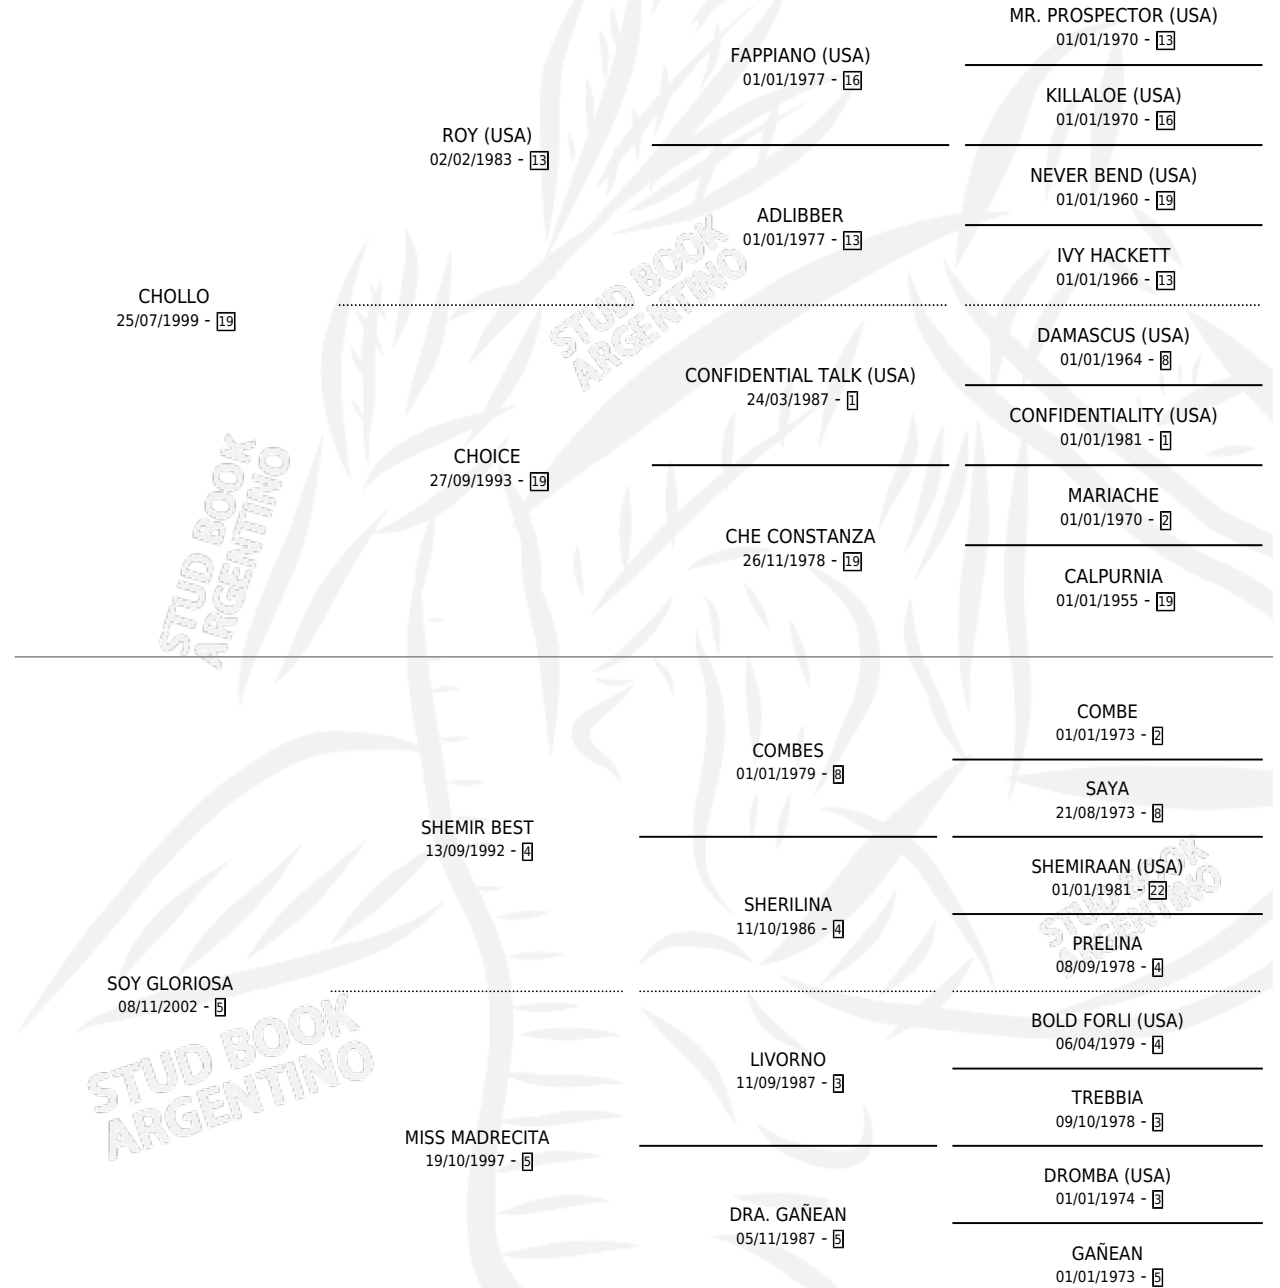

CHOLLITO GLORIOSO

por CHOLLO y SOY GLORIOSA por SHEMIR BEST

Argentina · Macho · Zaino · SP · 02/11/2013
Familia 5 · Volumen 41

ESTADO

TIPIFICACIÓN SANGUÍNEA	X
TIPIFICACIÓN POR ADN	✓
PASAPORTE	✓
IDENTIFICACIÓN POR MICROCHIP	✓
REPRODUCTOR	X

Lugar de nacimiento: Resistire
Criador: Lofiego Ricardo Pascual

PEDIGREE

CAMPAÑA

Solo carreras oficiales de Argentina

POR EDAD

EDAD	CC	1°	2°	3°	4°	5°	NP	CLC	CLG	CLCG1	CLGG1	IMPORTE	GANANCIA / CC
4 AÑOS	8	0	0	0	0	0	8	0	0	0	0	\$0	\$0
TOTALES	8	0	0	0	0	0	8	0	0	0	0	\$0	\$0
%		0.0%	0.0%	0.0%	0.0%	0.0%	100%	0.0%	0.0%	0.0%	0.0%		