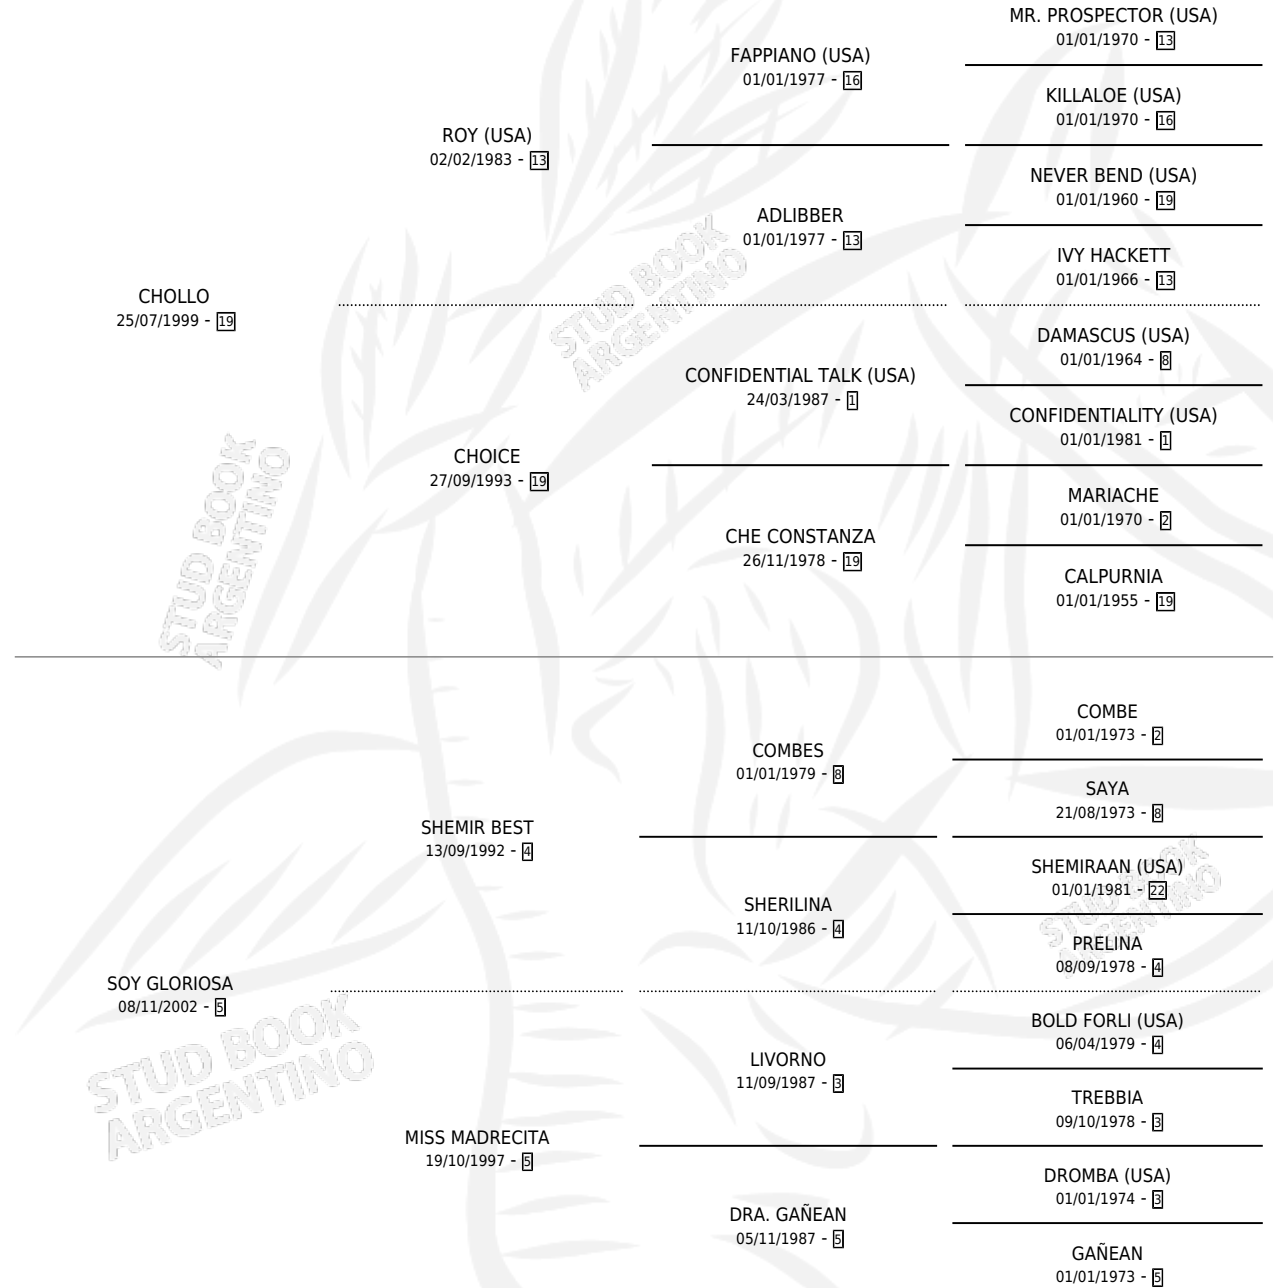

CHOLLITO GLORIOSO

por CHOLLO y SOY GLORIOSA por SHEMIR BEST

Argentina · Macho · Zaino · SP · 02/11/2013
Familia 5 · Volumen 41

ESTADO

TIPIFICACIÓN SANGUÍNEA	X
TIPIFICACIÓN POR ADN	✓
PASAPORTE	✓
IDENTIFICACIÓN POR MICROCHIP	✓
REPRODUCTOR	X

Lugar de nacimiento: Resistire
Criador: Lofiego Ricardo Pascual

PEDIGREE

CAMPAÑA

Solo carreras oficiales de Argentina

POR EDAD

EDAD	CC	1°	2°	3°	4°	5°	NP	CLC	CLG	CLCG1	CLGG1	IMPORTE	GANANCIA / CC
4 AÑOS	8	0	0	0	0	0	8	0	0	0	0	\$0	\$0
TOTALES	8	0	0	0	0	0	8	0	0	0	0	\$0	\$0
%		0.0%	0.0%	0.0%	0.0%	0.0%	100%	0.0%	0.0%	0.0%	0.0%		