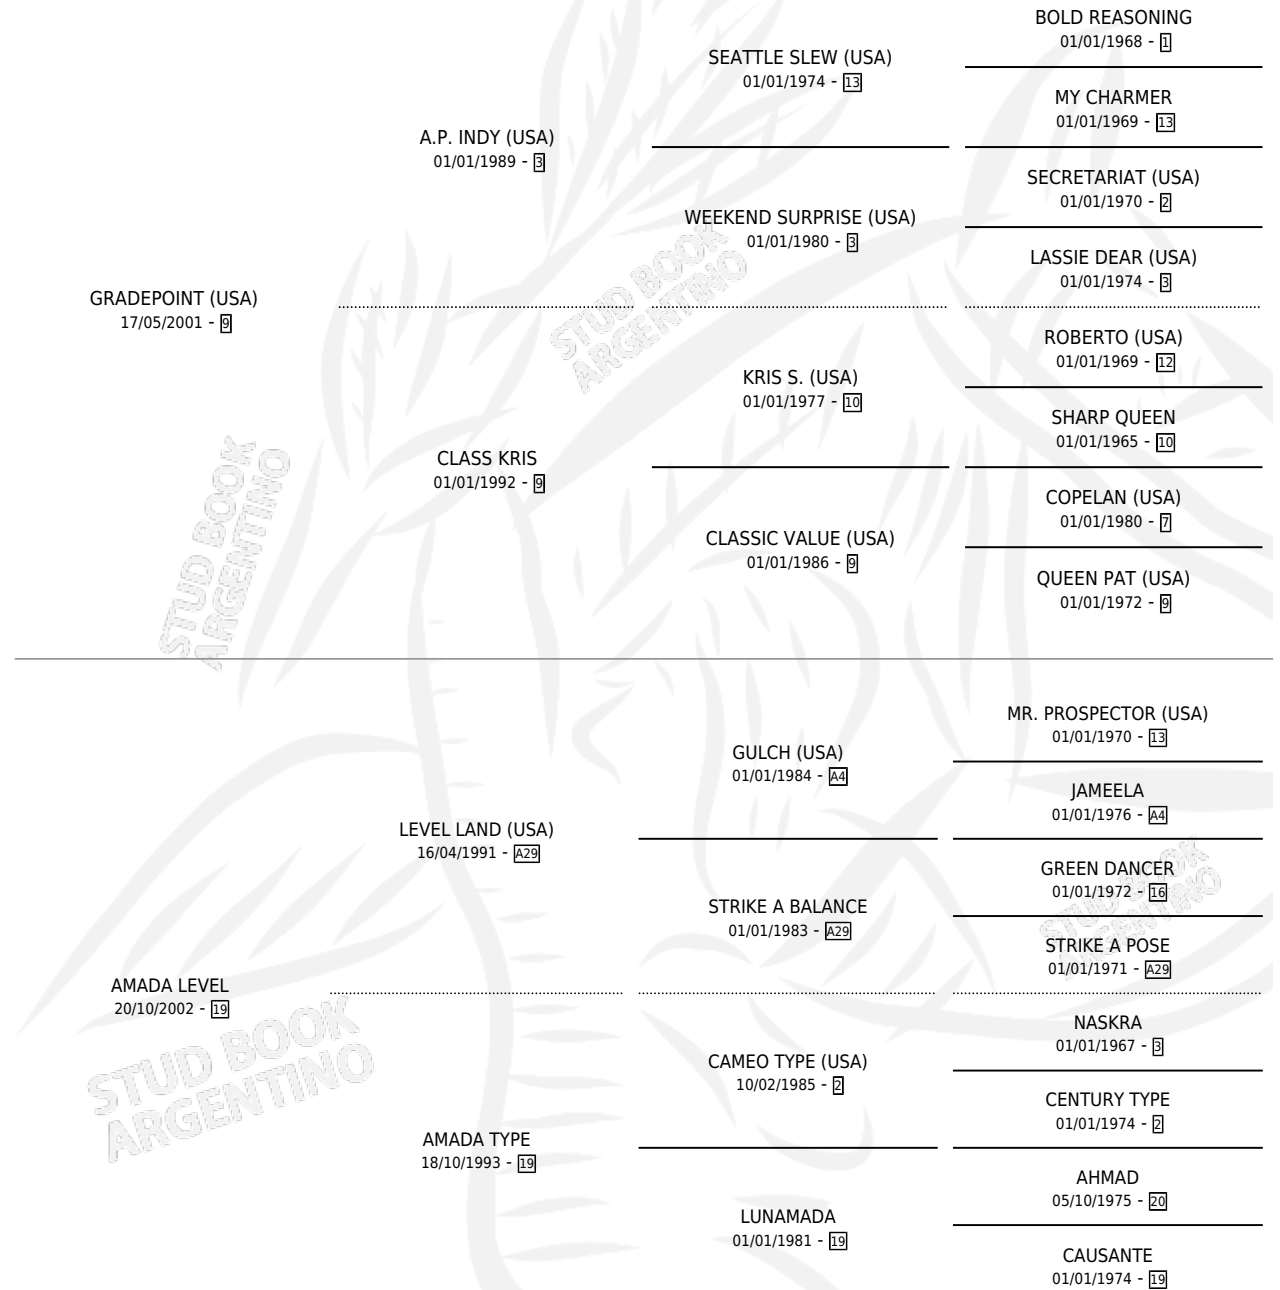

TACUARA INT

por **GRADEPOINT (USA)** y **AMADA LEVEL** por **LEVEL LAND (USA)**

Argentina · Hembra · Zaino · SP · 23/09/2013
Familia 19-b · Volumen 41

ESTADO

TIPIFICACIÓN SANGUÍNEA	X
TIPIFICACIÓN POR ADN	✓
PASAPORTE	✓
IDENTIFICACIÓN POR MICROCHIP	✓
REPRODUCTOR	X

Lugar de nacimiento: Vale

Criador: Sarisjulis Pablo Alejandro Sucesion

PEDIGREE

CAMPAÑA

Solo carreras oficiales de Argentina

POR EDAD

EDAD	CC	1°	2°	3°	4°	5°	NP	CLC	CLG	CLCG1	CLGG1	IMPORTE	GANANCIA / CC
3 AÑOS	4	0	0	0	0	1	3	0	0	0	0	\$2,920	\$730
4 AÑOS	3	0	0	1	0	0	2	0	0	0	0	\$11,400	\$3,800
TOTALES	7	0	0	1	0	1	5	0	0	0	0	\$14,320	\$2,046
%		0.0%	0.0%	14.3%	0.0%	14.3%	71.4%	0.0%	0.0%	0.0%	0.0%		