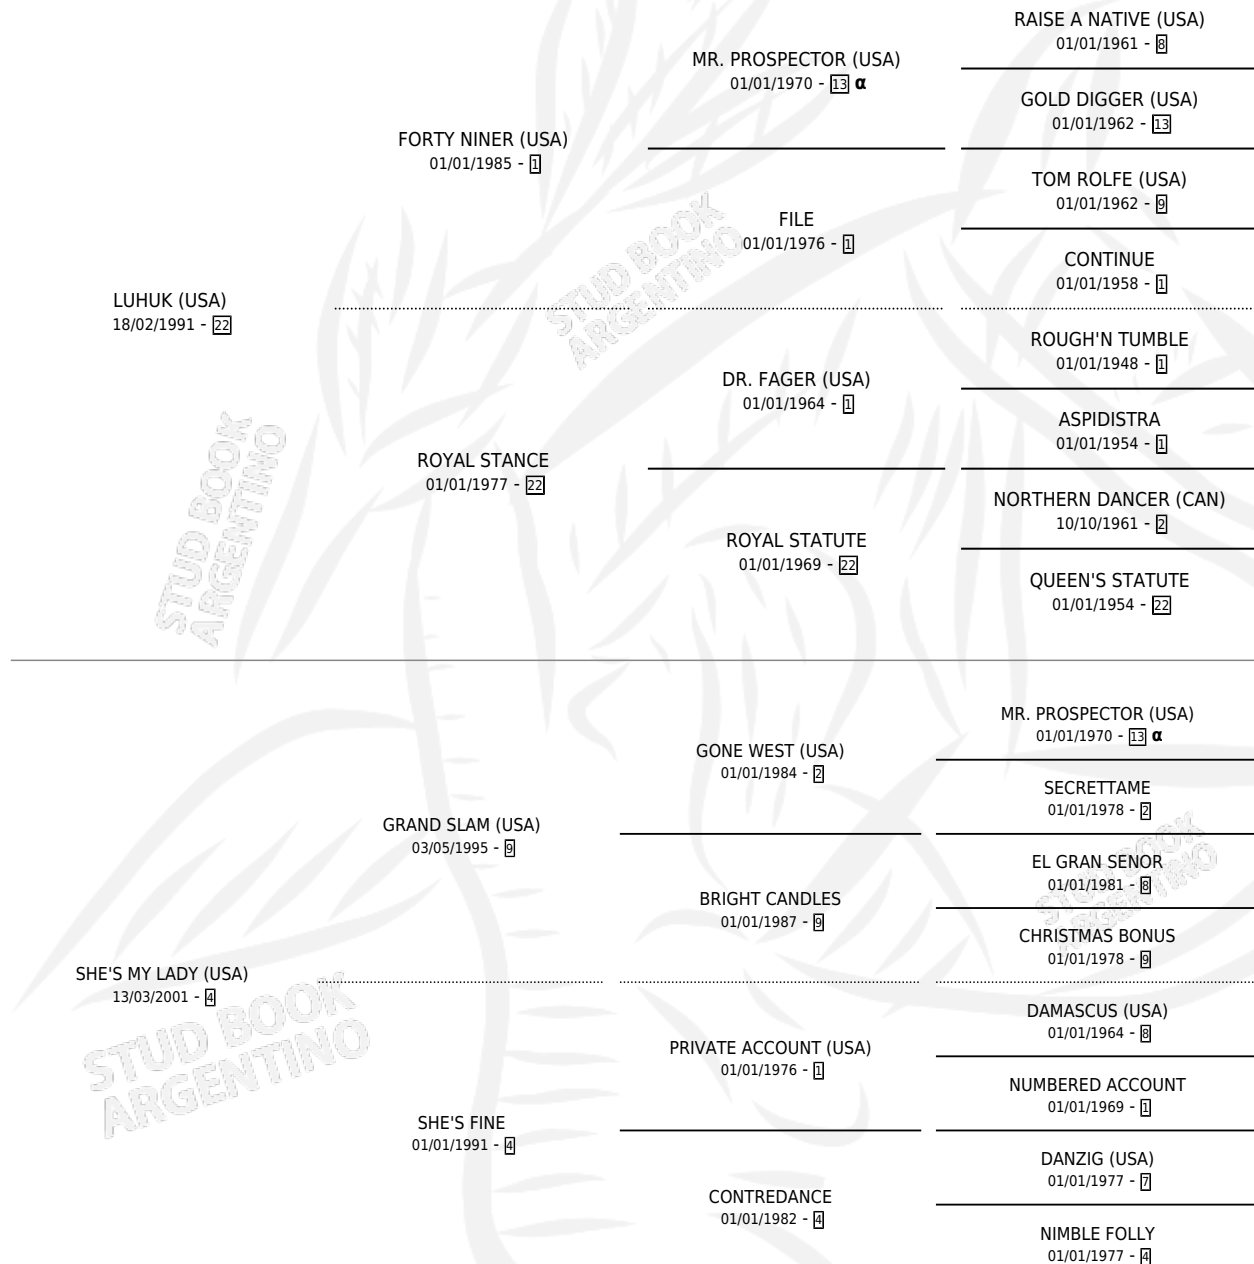

SHE IS LOVE

por **LUHUK (USA)** y **SHE'S MY LADY (USA)** por **GRAND SLAM (USA)**

Argentina · Hembra · Zaino · SP · 31/10/2013
Familia 4-r · Volumen 41

ESTADO

TIPIFICACIÓN SANGUÍNEA	X
TIPIFICACIÓN POR ADN	✓
PASAPORTE	✓
IDENTIFICACIÓN POR MICROCHIP	✓
REPRODUCTOR	✓

Lugar de nacimiento: La Quebrada
Criador: La Quebrada

~

HIJOS

	MACHOS	HEMBRAS
5 NACIERON	4	1
2 CORRIERON	1	1
2 GANARON	1	1
0 GANADORES CL	0 GANADORES GR	0 GANADORES G1

PEDIGREE

INBREEDING : α

S

mientos 5 / Efectividad 62.50%

PADRILLO	PRODUCTO	CRIADOR	1ER SERVICIO	ÚLTIMO SERVICIO
MASK (USA)	∅		24/09/2025	17/10/2025
SHE IS LOVE				
MASK (USA)	CONSTANTIN (M A, 12/09/2025)	LA VALKIRIA	24/08/2024	24/09/2024
MASK (USA)	VENANCIO (M Z, 12/07/2024)	LA VALKIRIA	06/08/2023	06/08/2023
QUE VIDA BUENA studbook.org.ar	∅		22/11/2022	22/11/2022
MASK (USA)	CORMORAN (M Z, 05/07/2022) •MURIÓ EL 05/05/2023•	LA VALKIRIA	06/08/2021	06/08/2021
MASK (USA)	∅		22/09/2020	13/10/2020
FALLING SKY (USA)	LOVEADOR (M Z, 22/08/2020)	LA VALKIRIA	21/09/2019	21/09/2019
SEÑOR CANDY (USA)	NAEROBY (H A, 22/07/2019) •MURIÓ EL 04/07/2023•	LA VALKIRIA	16/08/2018	16/08/2018