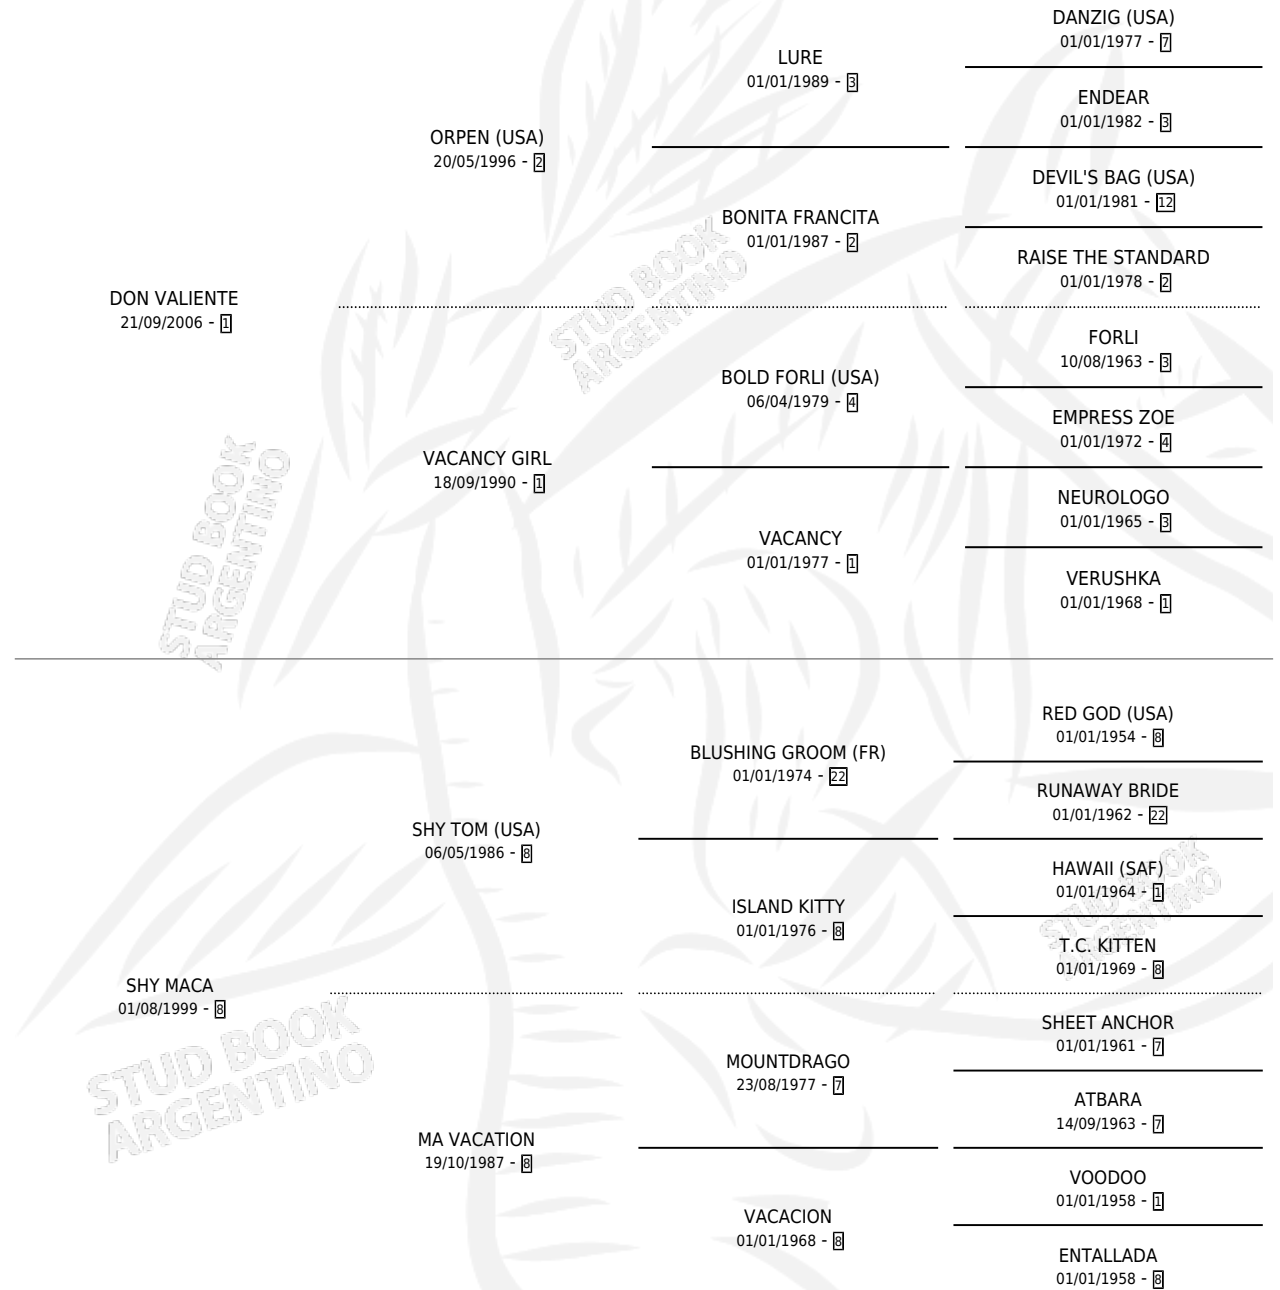

DRACKO

por **DON VALIENTE** y **SHY MACA** por **SHY TOM (USA)**

Argentina · Macho · Zaino · SP · 05/11/2013
Familia 8-j · Volumen 41

ESTADO

TIPIFICACIÓN SANGUÍNEA	X
TIPIFICACIÓN POR ADN	✓
PASAPORTE	✓
IDENTIFICACIÓN POR MICROCHIP	✓
REPRODUCTOR	X

Lugar de nacimiento: El Paraiso

Criador: El Paraiso

PEDIGREE

CAMPAÑA

Solo carreras oficiales de Argentina

POR EDAD

EDAD	CC	1°	2°	3°	4°	5°	NP	CLC	CLG	CLCG1	CLGG1	IMPORTE	GANANCIA / CC
3 AÑOS	3	1	0	0	0	1	1	0	0	0	0	\$110,940	\$36,980
4 AÑOS	1	0	0	0	0	0	1	0	0	0	0	\$0	\$0
5 AÑOS	4	1	1	0	0	1	1	0	0	0	0	\$122,000	\$30,500
6 AÑOS	1	0	0	0	0	0	1	0	0	0	0	\$0	\$0
TOTALES	9	2	1	0	0	2	4	0	0	0	0	\$232,940	\$25,882
%		22.2%	11.1%	0.0%	0.0%	22.2%	44.4%	0.0%	0.0%	0.0%	0.0%		

Ganador de 2 carreras en San Isidro y Palermo - \$232,940, a los 3 y 5 años.

POR DISTANCIA

HIPODROMO	CC	1°	2°	3°	4°	5°	NP	CLC	CLG	CLCG1	CLGG1	IMPORTE
PALERMO	6	1	1	0	0	1	3	0	0	0	0	\$122,000
1000 MTS	5	1	1	0	0	0	3	0	0	0	0	\$116,500
1100 MTS	1	0	0	0	0	1	0	0	0	0	0	\$5,500
SAN ISIDRO	3	1	0	0	0	1	1	0	0	0	0	\$110,940
1000 MTS	3	1	0	0	0	1	1	0	0	0	0	\$110,940