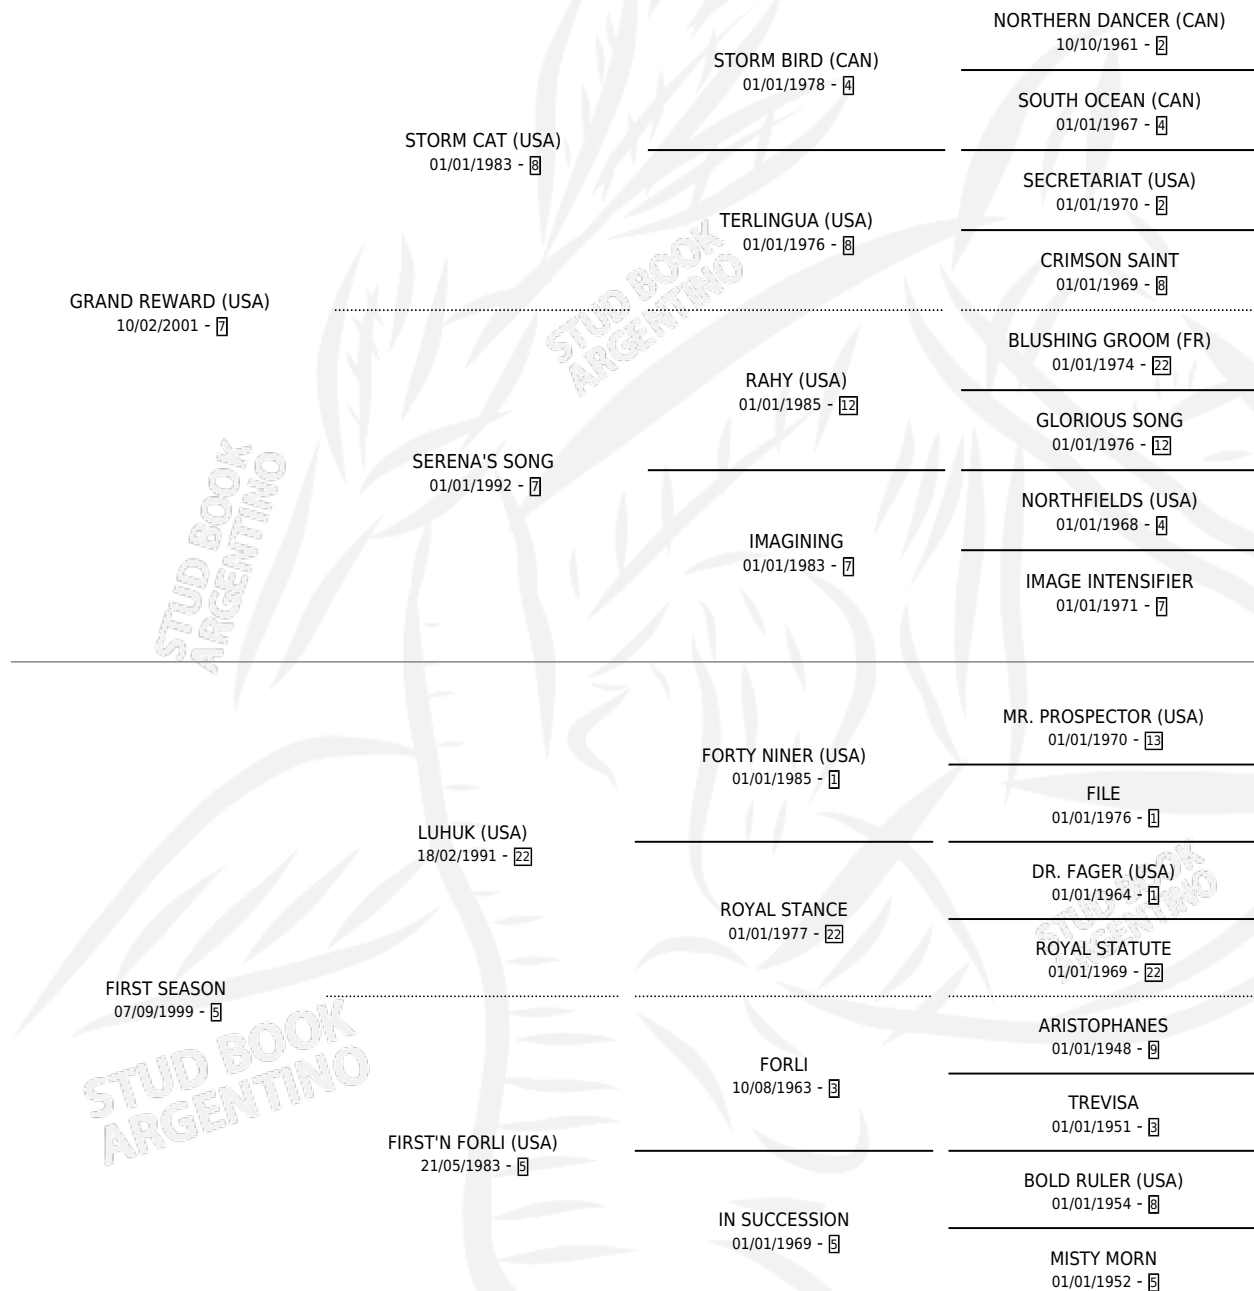

FOR THE RECORD

por **GRAND REWARD (USA)** y **FIRST SEASON** por **LUHUK (USA)**

Argentina · Macho · Alazan · SP · 24/10/2013
Familia 5-f · Volumen 41

ESTADO

TIPIFICACIÓN SANGUÍNEA	X
TIPIFICACIÓN POR ADN	✓
PASAPORTE	✓
IDENTIFICACIÓN POR MICROCHIP	✓
REPRODUCTOR	X

Lugar de nacimiento: La Quebrada
Criador: La Quebrada

PEDIGREE

CAMPAÑA

Solo carreras oficiales de Argentina

POR EDAD

EDAD	CC	1°	2°	3°	4°	5°	NP	CLC	CLG	CLCG1	CLGG1	IMPORTE	GANANCIA / CC
3 AÑOS	1	0	0	0	0	0	1	0	0	0	0	\$0	\$0
TOTALES	1	0	0	0	0	0	1	0	0	0	0	\$0	\$0
%		0.0%	0.0%	0.0%	0.0%	0.0%	100%	0.0%	0.0%	0.0%	0.0%		