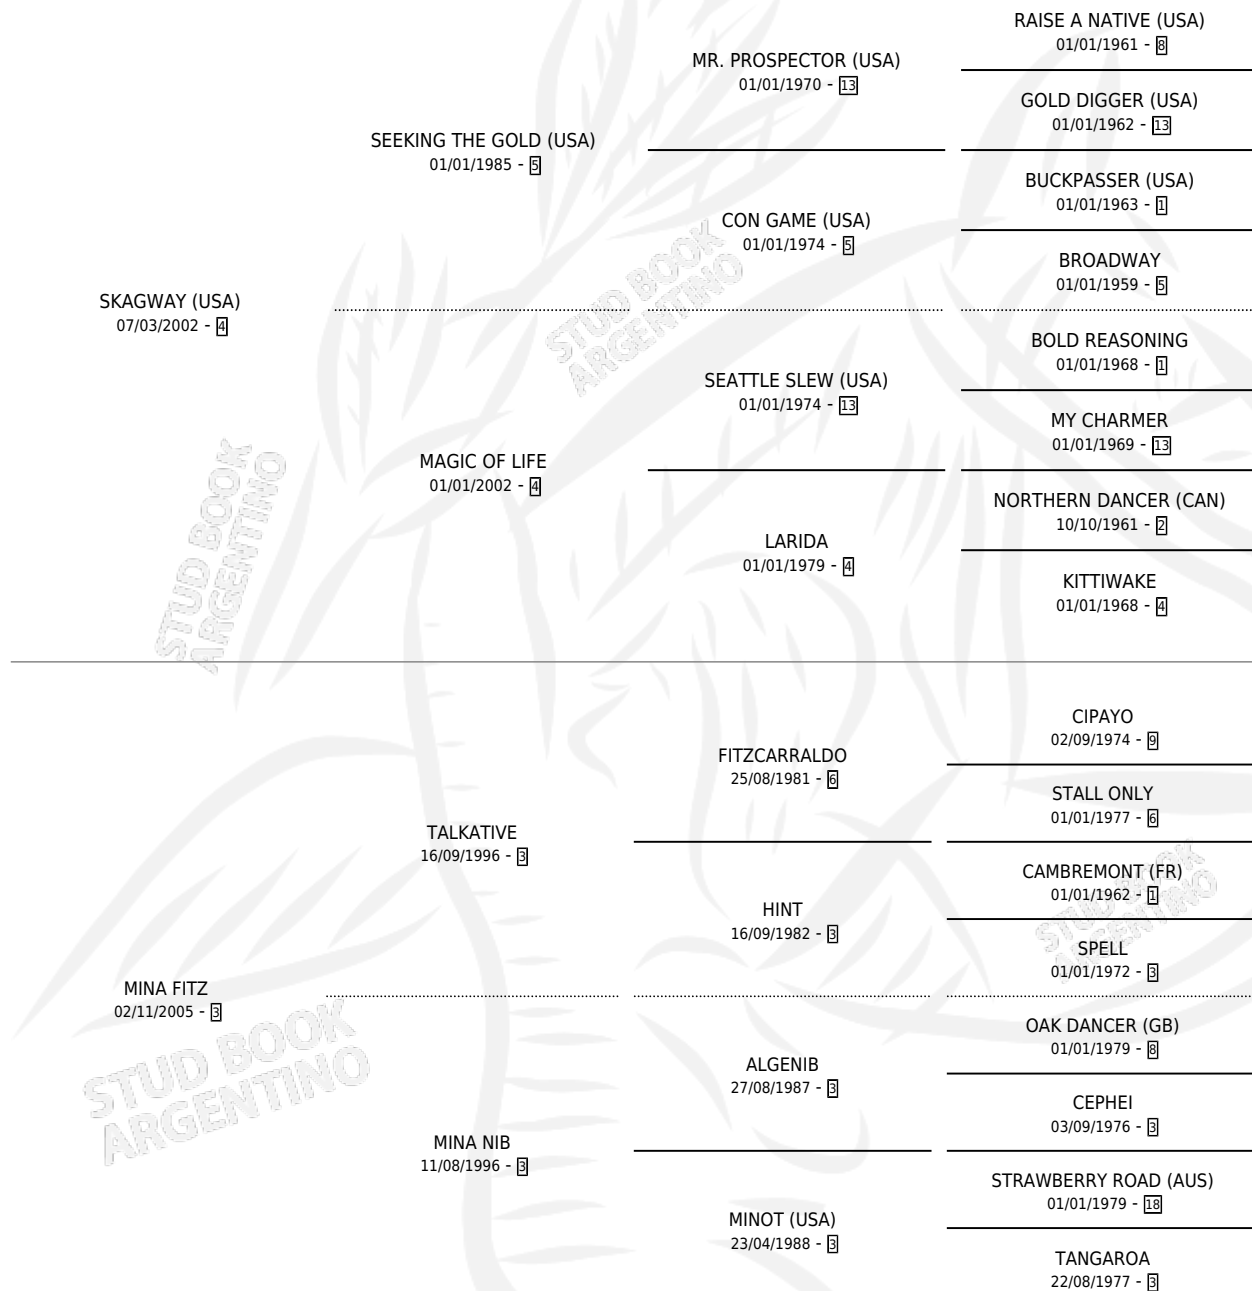

CARPINCHO WAY

por SKAGWAY (USA) y MINA FITZ por TALKATIVE

Argentina · Macho · Zaino · SP · 23/10/2013
Familia 3-m · Volumen 41

ESTADO

TIPIFICACIÓN SANGUÍNEA	X
TIPIFICACIÓN POR ADN	✓
PASAPORTE	✓
IDENTIFICACIÓN POR MICROCHIP	✓
REPRODUCTOR	X

Lugar de nacimiento: Los Prados
Criador: Solimando Sebastian Ignacio

PEDIGREE