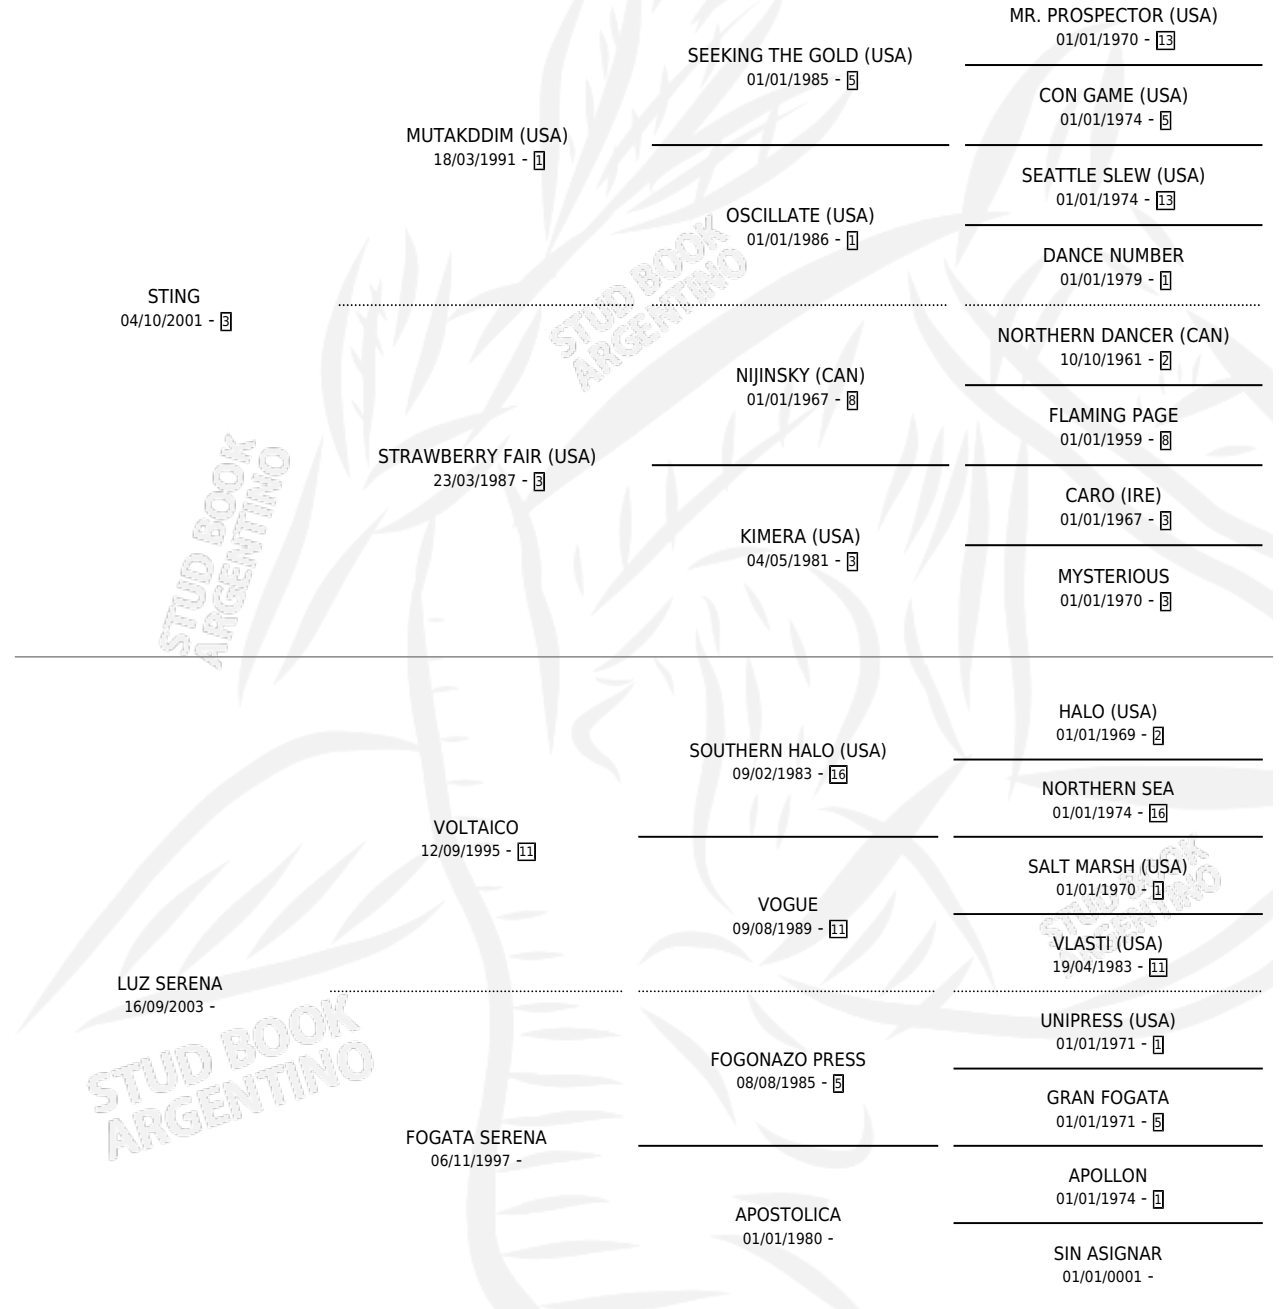

FRAGILE STING

por STING y LUZ SERENA por VOLTAICO

Argentina · Hembra · Alazan · SP · 20/10/2013
Familia · Volumen 41

ESTADO

TIPIFICACIÓN SANGUÍNEA	X
TIPIFICACIÓN POR ADN	X
PASAPORTE	X
IDENTIFICACIÓN POR MICROCHIP	X
REPRODUCTOR	X

Lugar de nacimiento: Las Pintadas

Criador: Las Pintadas

PEDIGREE

FRAGILE STING

Datos oficiales del Stud Book Argentino

Documento generado el 06/05/2026

studbook.org.ar