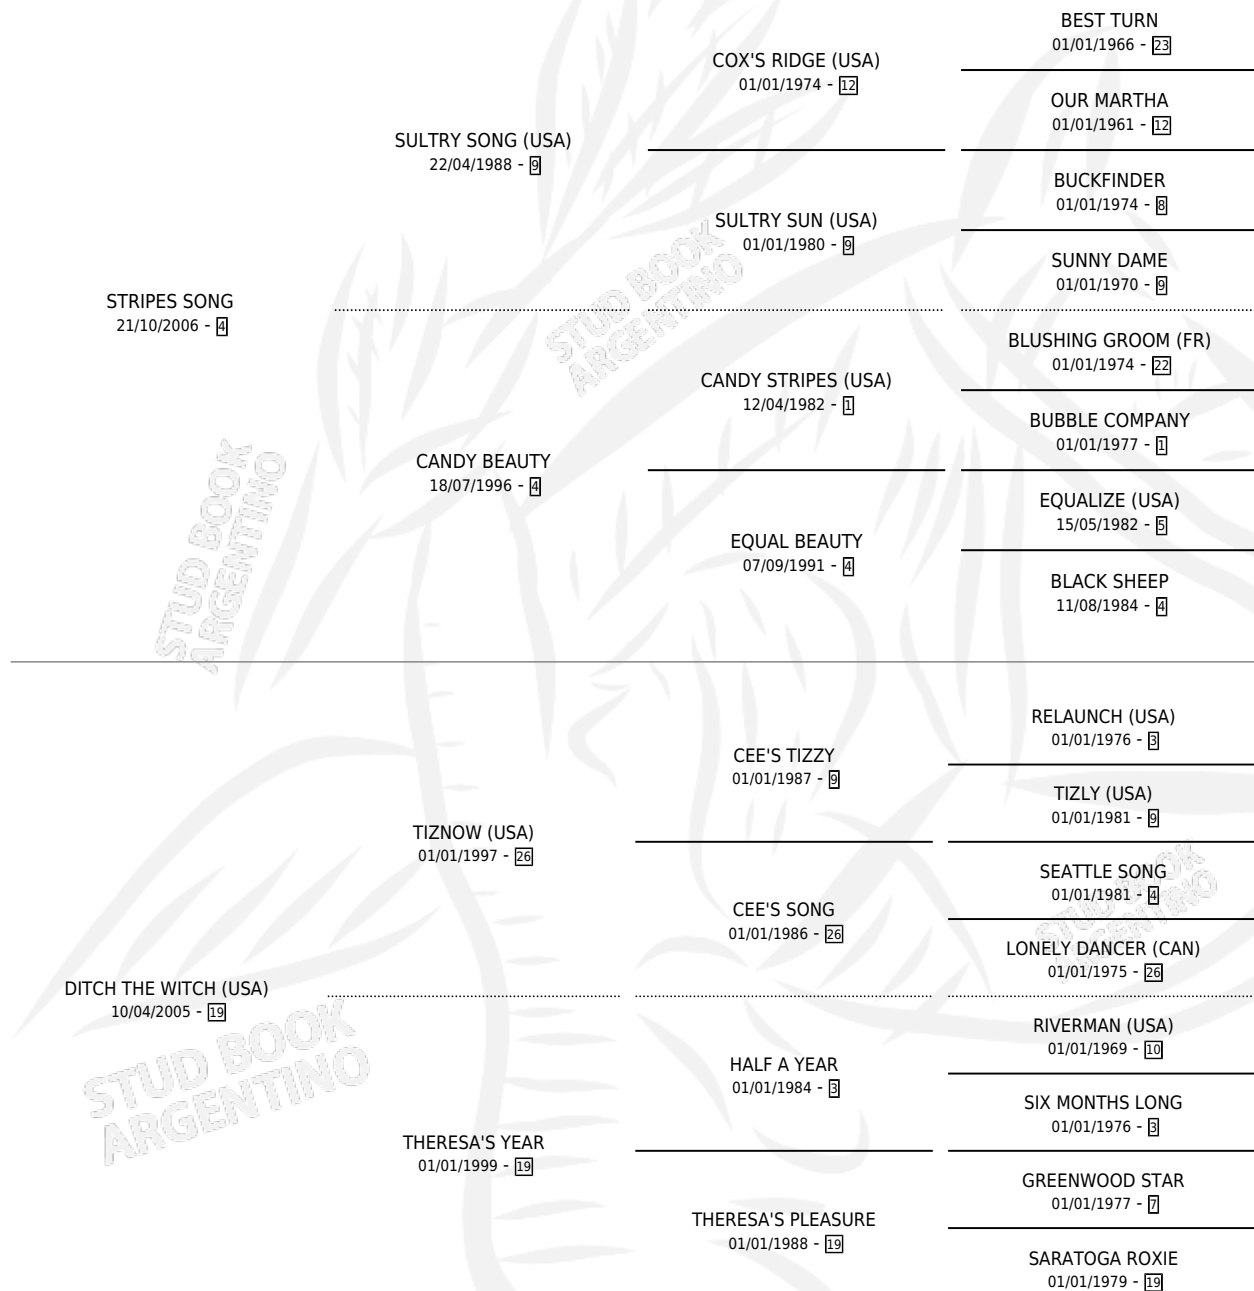

WITCH SONG

por STRIPES SONG y DITCH THE WITCH (USA) por TIZNOW (USA)

Argentina · Hembra · Zaino · SP · 08/10/2013
Familia 19-c · Volumen 41

ESTADO

TIPIFICACIÓN SANGUÍNEA	X
TIPIFICACIÓN POR ADN	✓
PASAPORTE	✓
IDENTIFICACIÓN POR MICROCHIP	✓
REPRODUCTOR	X

Lugar de nacimiento: Arroyo de Luna

Criador: Arroyo de Luna

PEDIGREE

WITCH SONG

Datos oficiales del Stud Book Argentino

Documento generado el 02/05/2026

studbook.org.ar