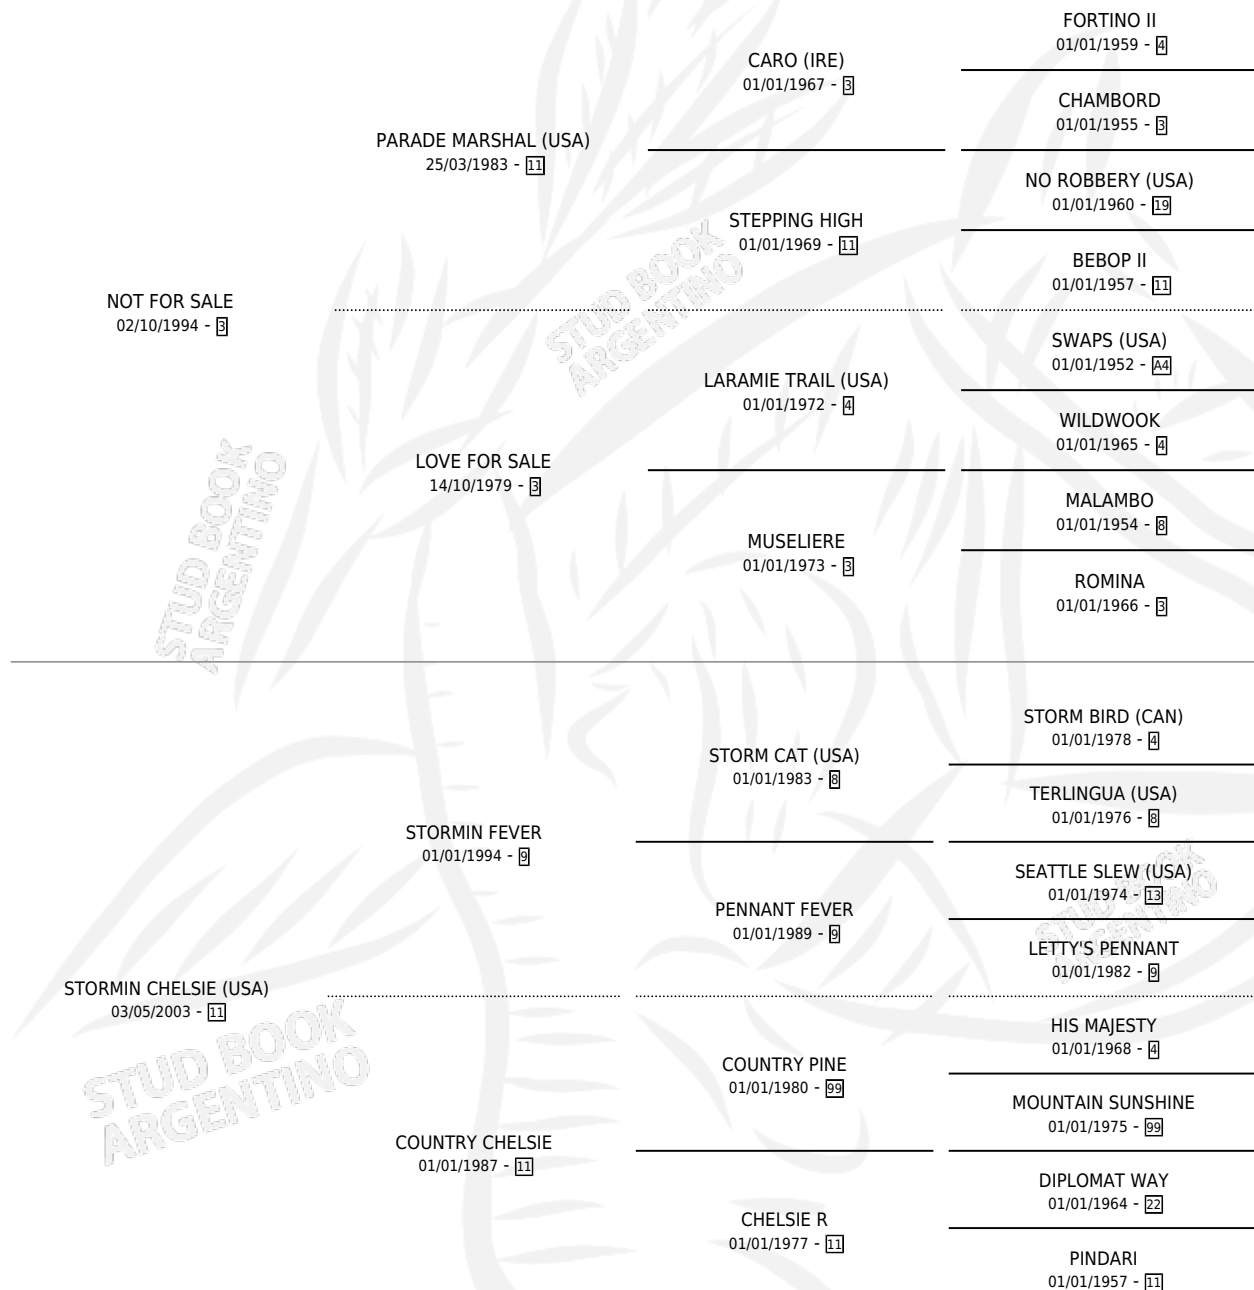

JUNGLE FURIE

por NOT FOR SALE y STORMIN CHELSIE (USA) por STORMIN FEVER

Argentina · Macho · Zaino · SP · 17/11/2013
Familia 11-a · Volumen 41

ESTADO

TIPIFICACIÓN SANGUÍNEA	X
TIPIFICACIÓN POR ADN	✓
PASAPORTE	✓
IDENTIFICACIÓN POR MICROCHIP	✓
REPRODUCTOR	X

Lugar de nacimiento: Arroyo de Luna

Criador: Arroyo de Luna

PEDIGREE

CAMPAÑA

Solo carreras oficiales de Argentina

POR EDAD

EDAD	CC	1°	2°	3°	4°	5°	NP	CLC	CLG	CLCG1	CLGG1	IMPORTE	GANANCIA / CC
5 AÑOS	2	0	0	1	0	0	1	0	0	0	0	\$14,400	\$7,200
6 AÑOS	4	0	0	0	0	0	4	0	0	0	0	\$0	\$0
TOTALES	6	0	0	1	0	0	5	0	0	0	0	\$14,400	\$2,400
%		0.0%	0.0%	16.7%	0.0%	0.0%	83.3%	0.0%	0.0%	0.0%	0.0%		