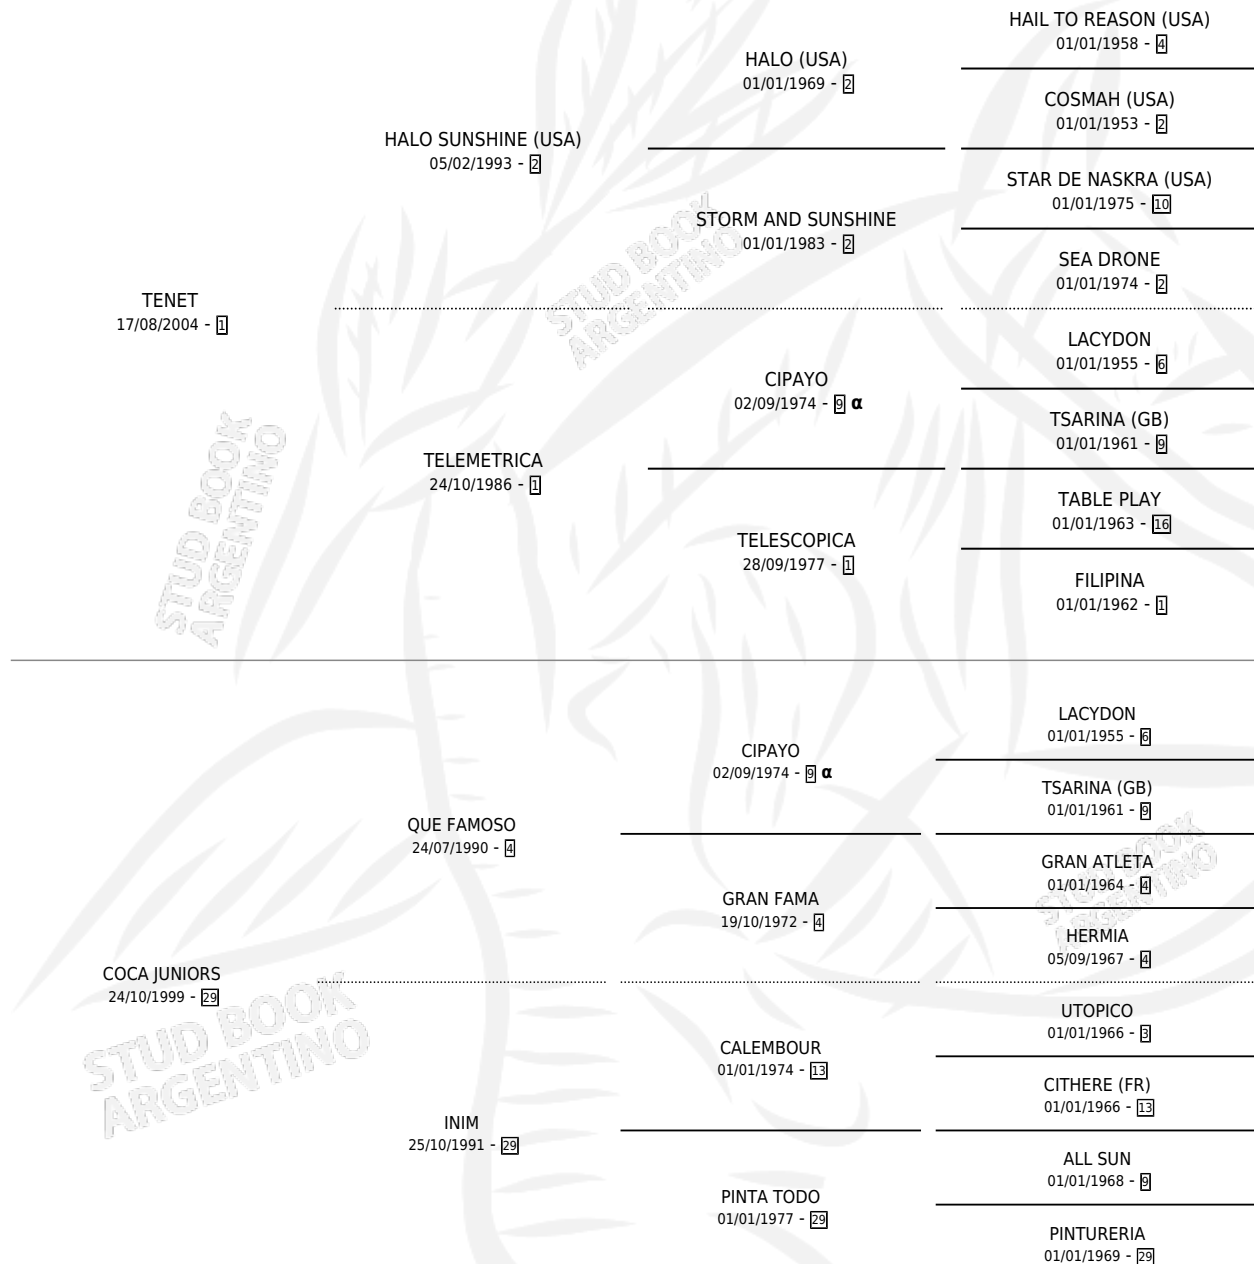

DOÑA ELO

por TENET y COCA JUNIORS por QUE FAMOSO

Argentina · Hembra · Alazan · SP · 28/10/2013
Familia 29 · Volumen 41

ESTADO

TIPIFICACIÓN SANGUÍNEA	X
TIPIFICACIÓN POR ADN	✓
PASAPORTE	X
IDENTIFICACIÓN POR MICROCHIP	✓
REPRODUCTOR	X

Lugar de nacimiento: Doña Florinda
Criador: Visconti Carlos Fabricio

PEDIGREE

INBREEDING : α

DOÑA ELO

Datos oficiales del Stud Book Argentino

Documento generado el 07/05/2026

studbook.org.ar