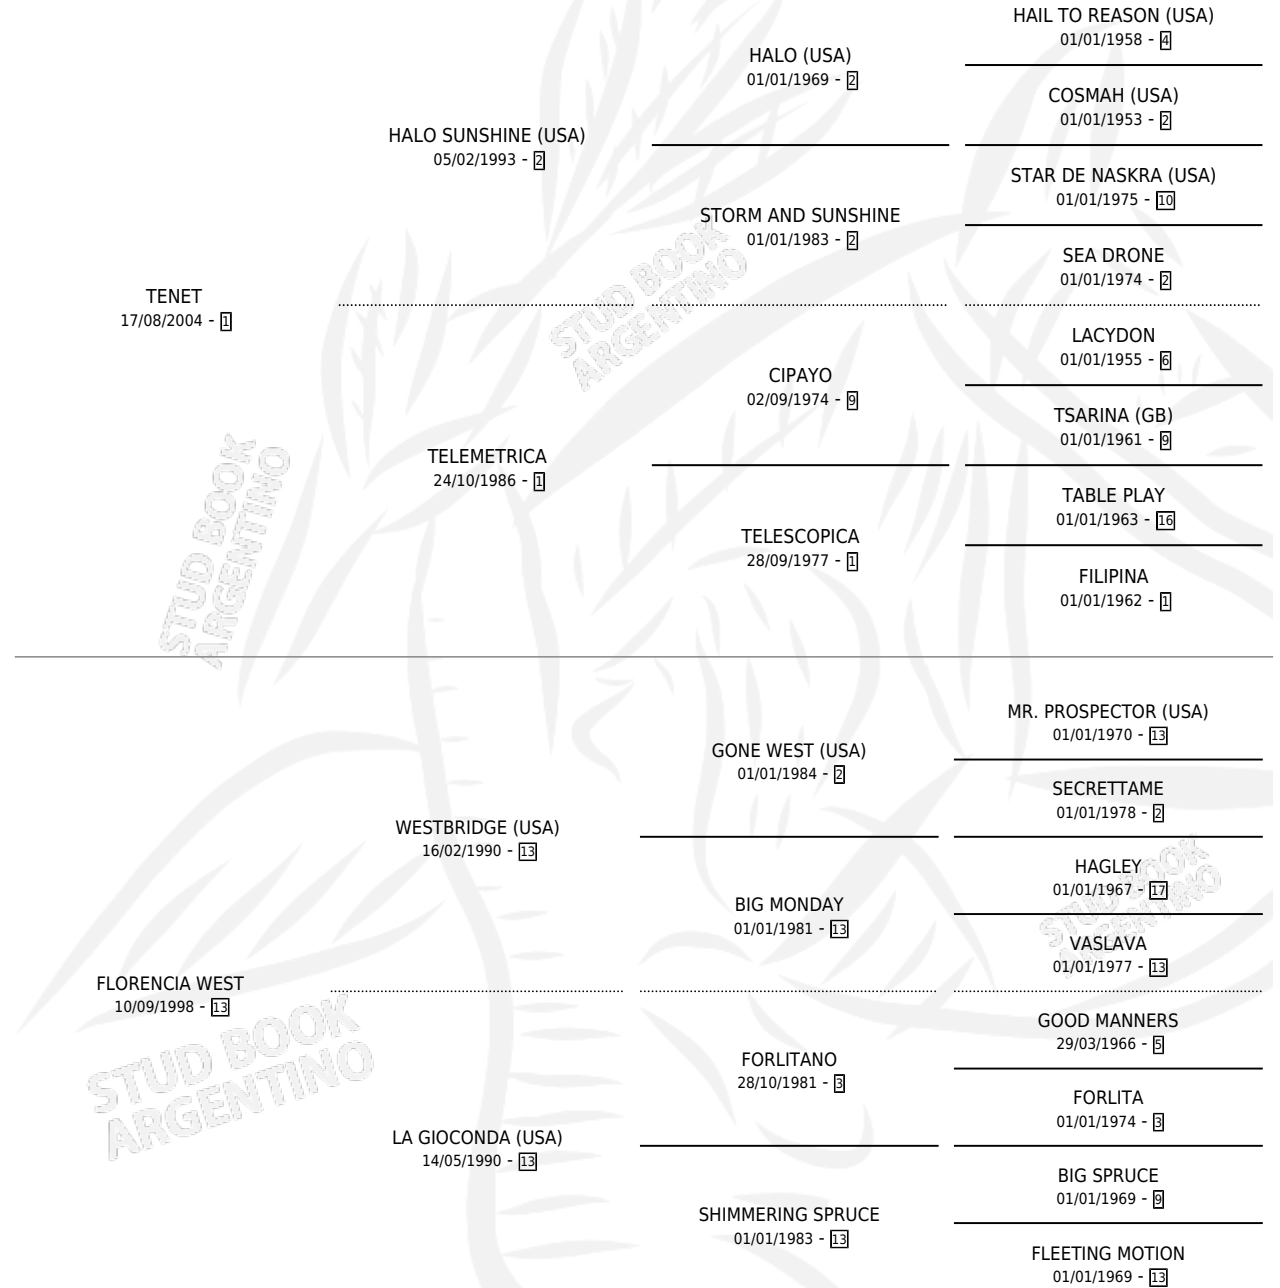

# COMPARTIDO WEST

por TENET y FLORENCIA WEST por WESTBRIDGE (USA)

Argentina · Macho · Alazan · SP · 05/11/2013  
Familia 13 · Volumen 41

## ESTADO

TIPIFICACIÓN SANGUÍNEA	X
TIPIFICACIÓN POR ADN	X
PASAPORTE	X
IDENTIFICACIÓN POR MICROCHIP	X
REPRODUCTOR	X

**Lugar de nacimiento:** Doña Florinda  
**Criador:** Tartarelli Marcelo Alejandro

## PEDIGREE