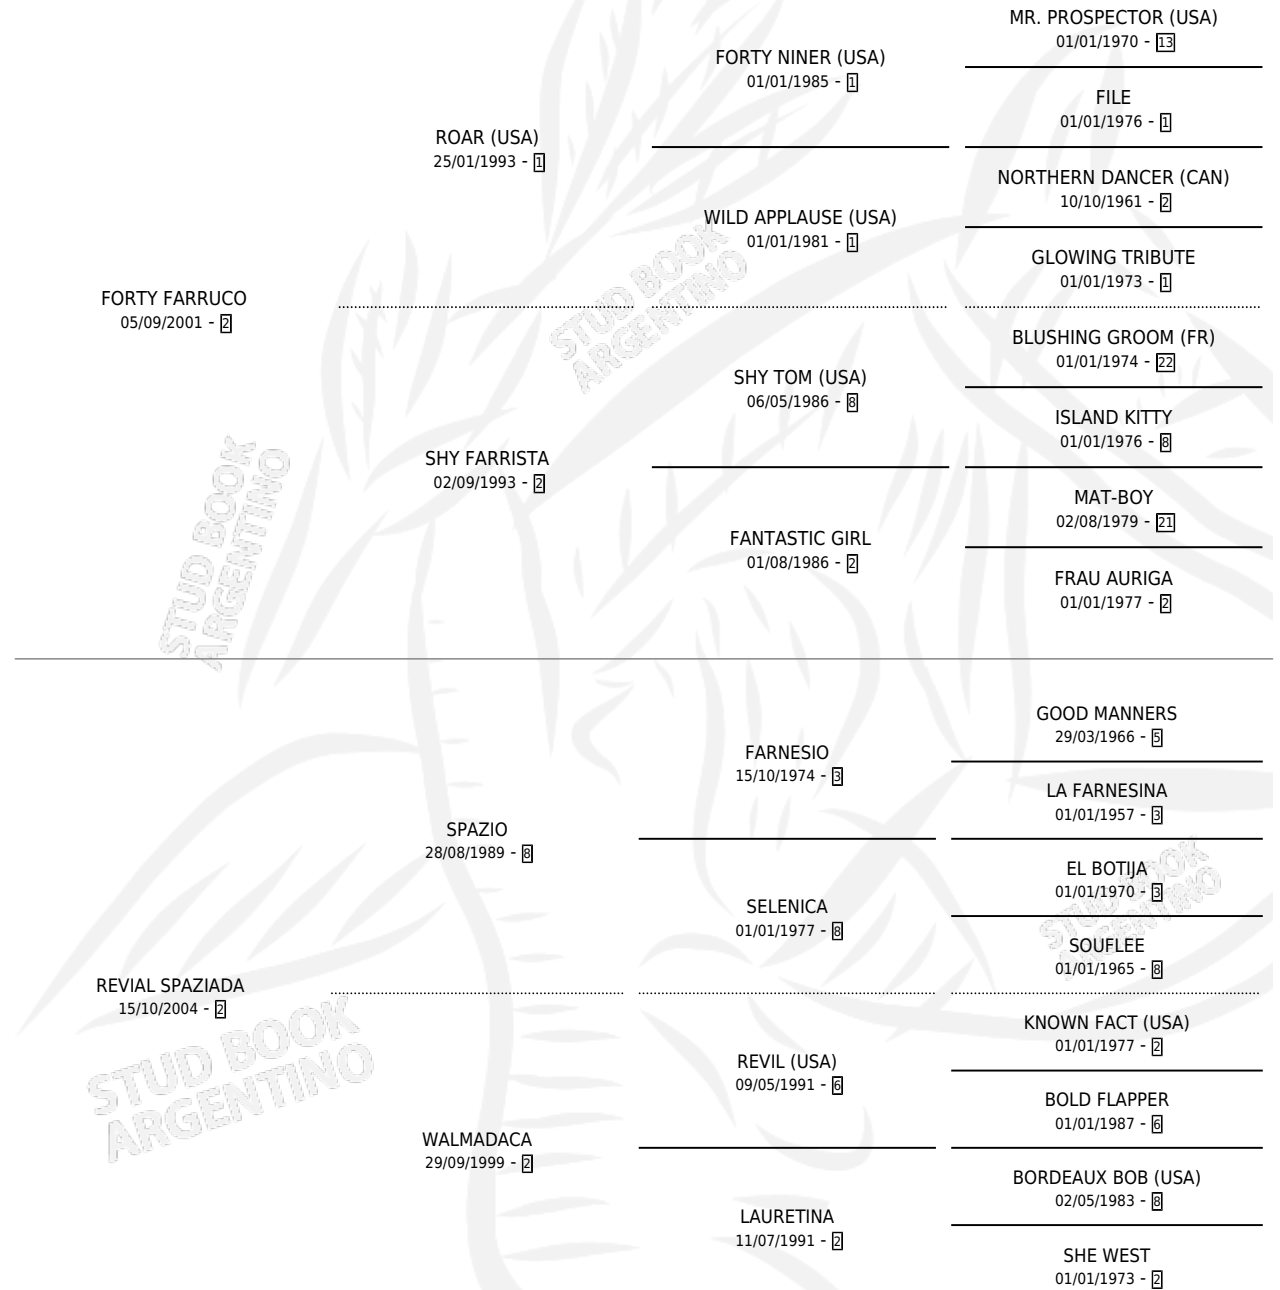

FORTY REVIAL

por FORTY FARRUCO y REVIAL SPAZIADA por SPAZIO

Argentina · Hembra · Alazan · SP · 03/11/2013
Familia 2-u · Volumen 41

ESTADO

TIPIFICACIÓN SANGUÍNEA	X
TIPIFICACIÓN POR ADN	✓
PASAPORTE	✓
IDENTIFICACIÓN POR MICROCHIP	✓
REPRODUCTOR	✓

Lugar de nacimiento: Los Duraznillos

Criador: Pescio Francisco Jose

PEDIGREE

S

mientos **0** / Efectividad **0.00%**

PADRILLO	PRODUCTO	CRIADOR	1ER SERVICIO	ÚLTIMO SERVICIO
ALTANERO BAM	∅		13/11/2020	13/11/2020