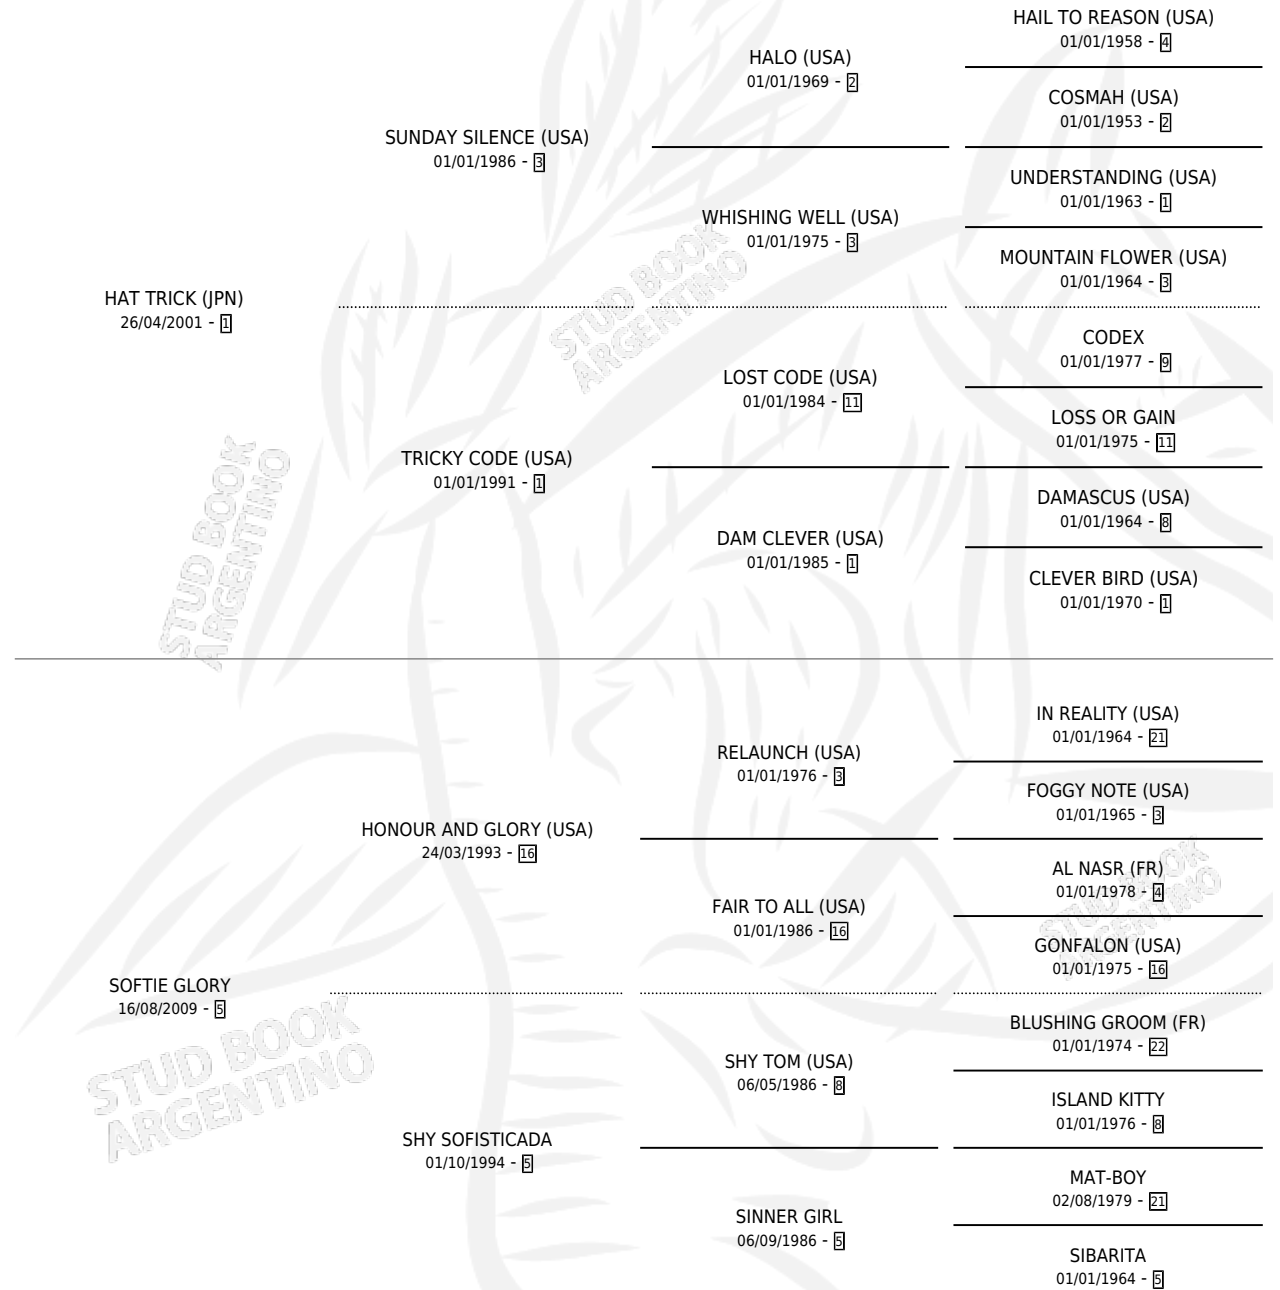

CHE TROMPA

por HAT TRICK (JPN) y SOFTIE GLORY por HONOUR AND GLORY (USA)

Argentina · Macho · Zaino · SP · 03/11/2013
Familia 5-g · Volumen 41

ESTADO

TIPIFICACIÓN SANGUÍNEA	X
TIPIFICACIÓN POR ADN	✓
PASAPORTE	✓
IDENTIFICACIÓN POR MICROCHIP	✓
REPRODUCTOR	X

Lugar de nacimiento: Vikeda

Criador: Glades Armando Claudio

PEDIGREE