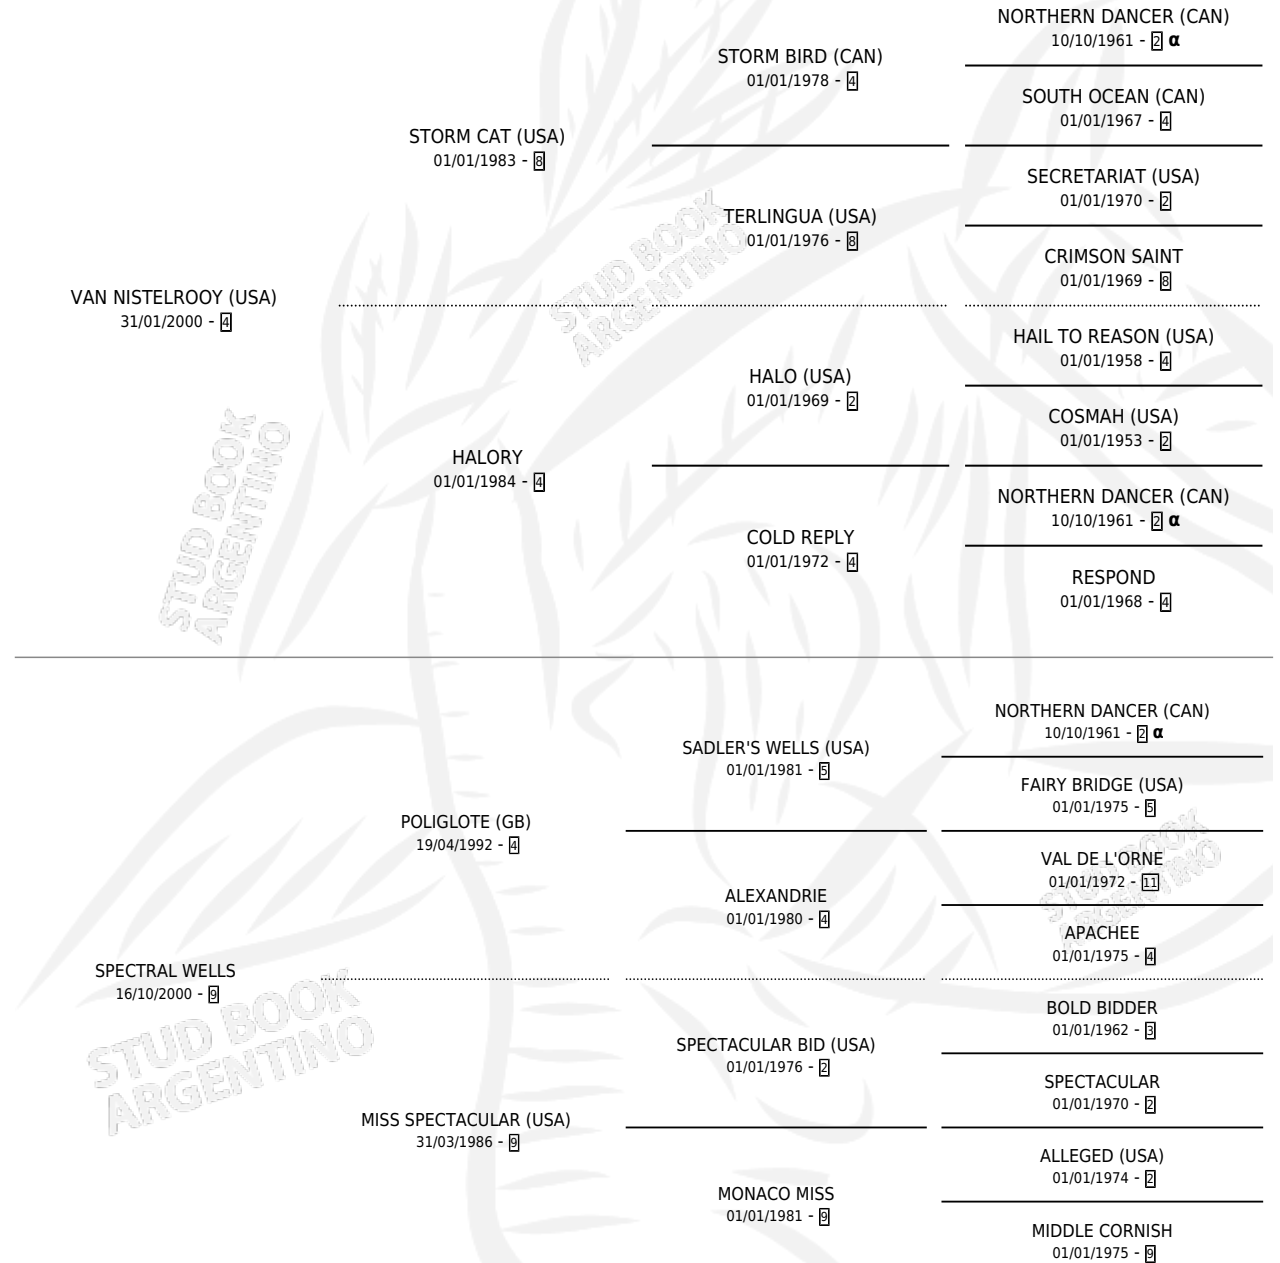

CHE TRAMPOSO

por VAN NISTELROOY (USA) y SPECTRAL WELLS por
POLIGLOTE (GB)

Argentina · Macho · Alazan · SP · 26/10/2013
Familia 9-f · Volumen 41

ESTADO

TIPIFICACIÓN SANGUÍNEA	X
TIPIFICACIÓN POR ADN	✓
PASAPORTE	✓
IDENTIFICACIÓN POR MICROCHIP	✓
REPRODUCTOR	X

Lugar de nacimiento: Vikeda

Criador: Glades Armando Claudio

PEDIGREE

INBREEDING : α

CAMPAÑA

Solo carreras oficiales de Argentina

POR EDAD

EDAD	CC	1°	2°	3°	4°	5°	NP	CLC	CLG	CLCG1	CLGG1	IMPORTE	GANANCIA / CC
4 AÑOS	2	0	0	0	0	0	2	0	0	0	0	\$0	\$0
5 AÑOS	7	0	0	0	0	1	6	0	0	0	0	\$3,850	\$550
6 AÑOS	5	0	0	0	0	1	4	0	0	0	0	\$5,600	\$1,120
TOTALES	14	0	0	0	0	2	12	0	0	0	0	\$9,450	\$675
%		0.0%	0.0%	0.0%	0.0%	14.3%	85.7%	0.0%	0.0%	0.0%	0.0%		