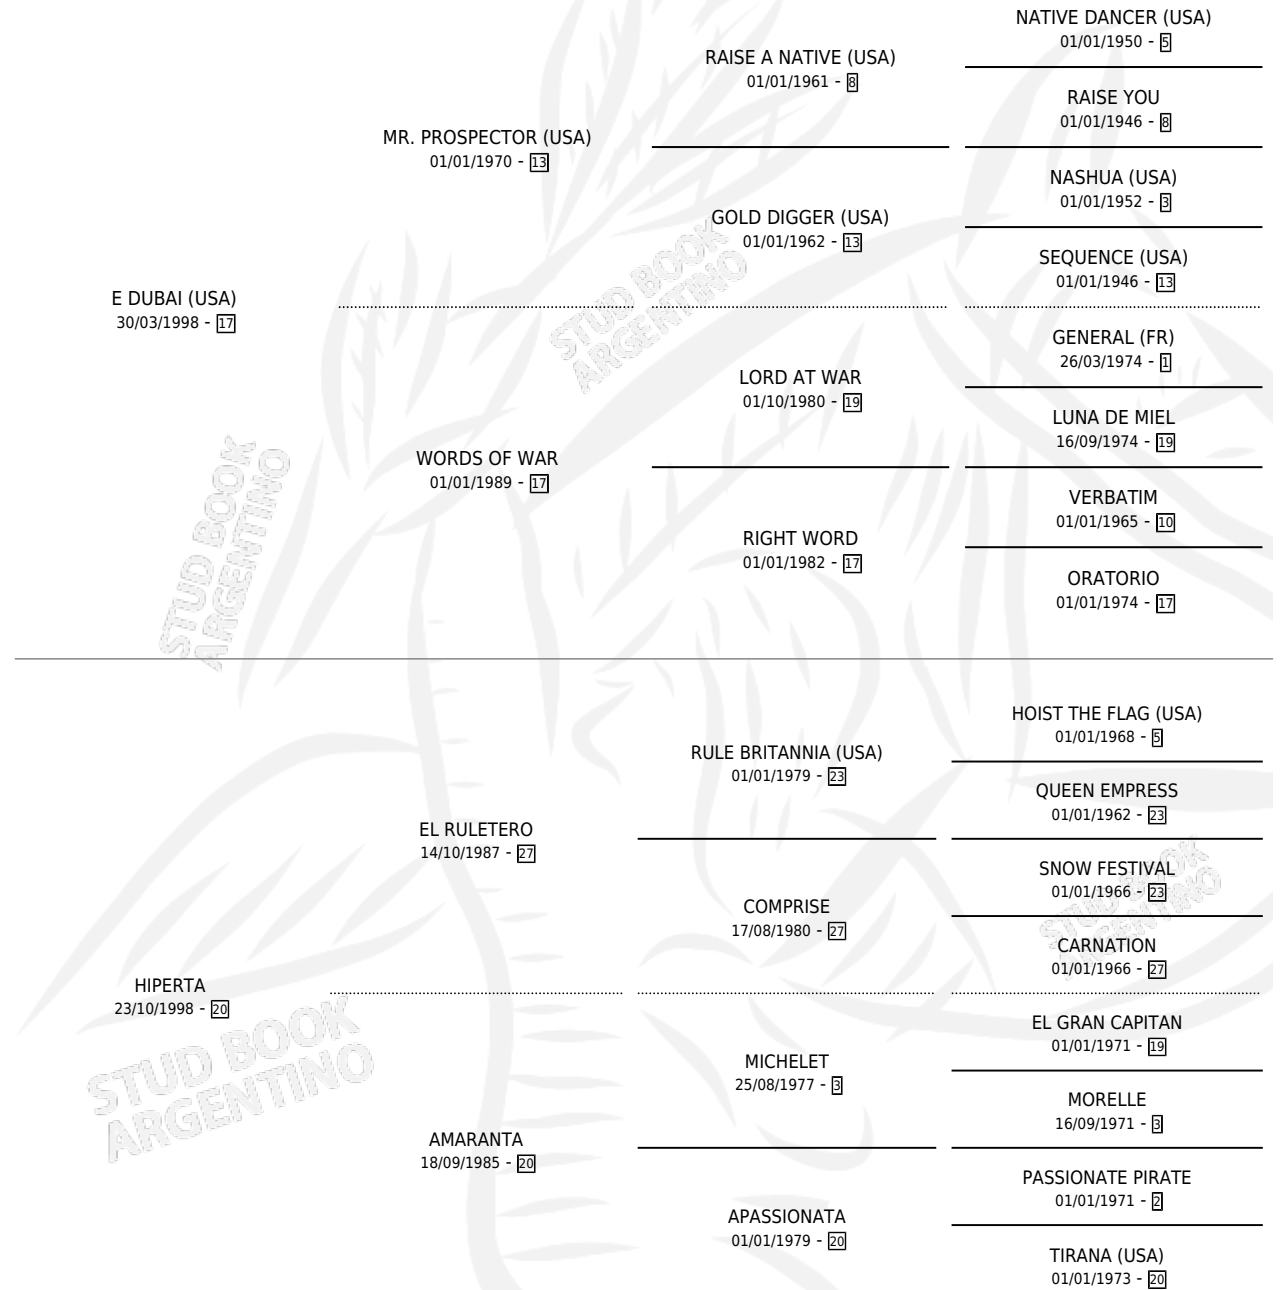

CUTE BLAZE

por E DUBAI (USA) y HIPERTA por EL RULETERO

Argentina · Macho · Tordillo · SP · 26/10/2013
Familia 20 · Volumen 41

ESTADO

TIPIFICACIÓN SANGUÍNEA	X
TIPIFICACIÓN POR ADN	✓
PASAPORTE	X
IDENTIFICACIÓN POR MICROCHIP	✓
REPRODUCTOR	X

Lugar de nacimiento: Campo particular

Criador: Blazevich Gabriel Abel y Estacion De Montas La Mission S.A.

PEDIGREE

CUTE BLAZE

Datos oficiales del Stud Book Argentino

Documento generado el 27/04/2026

studbook.org.ar