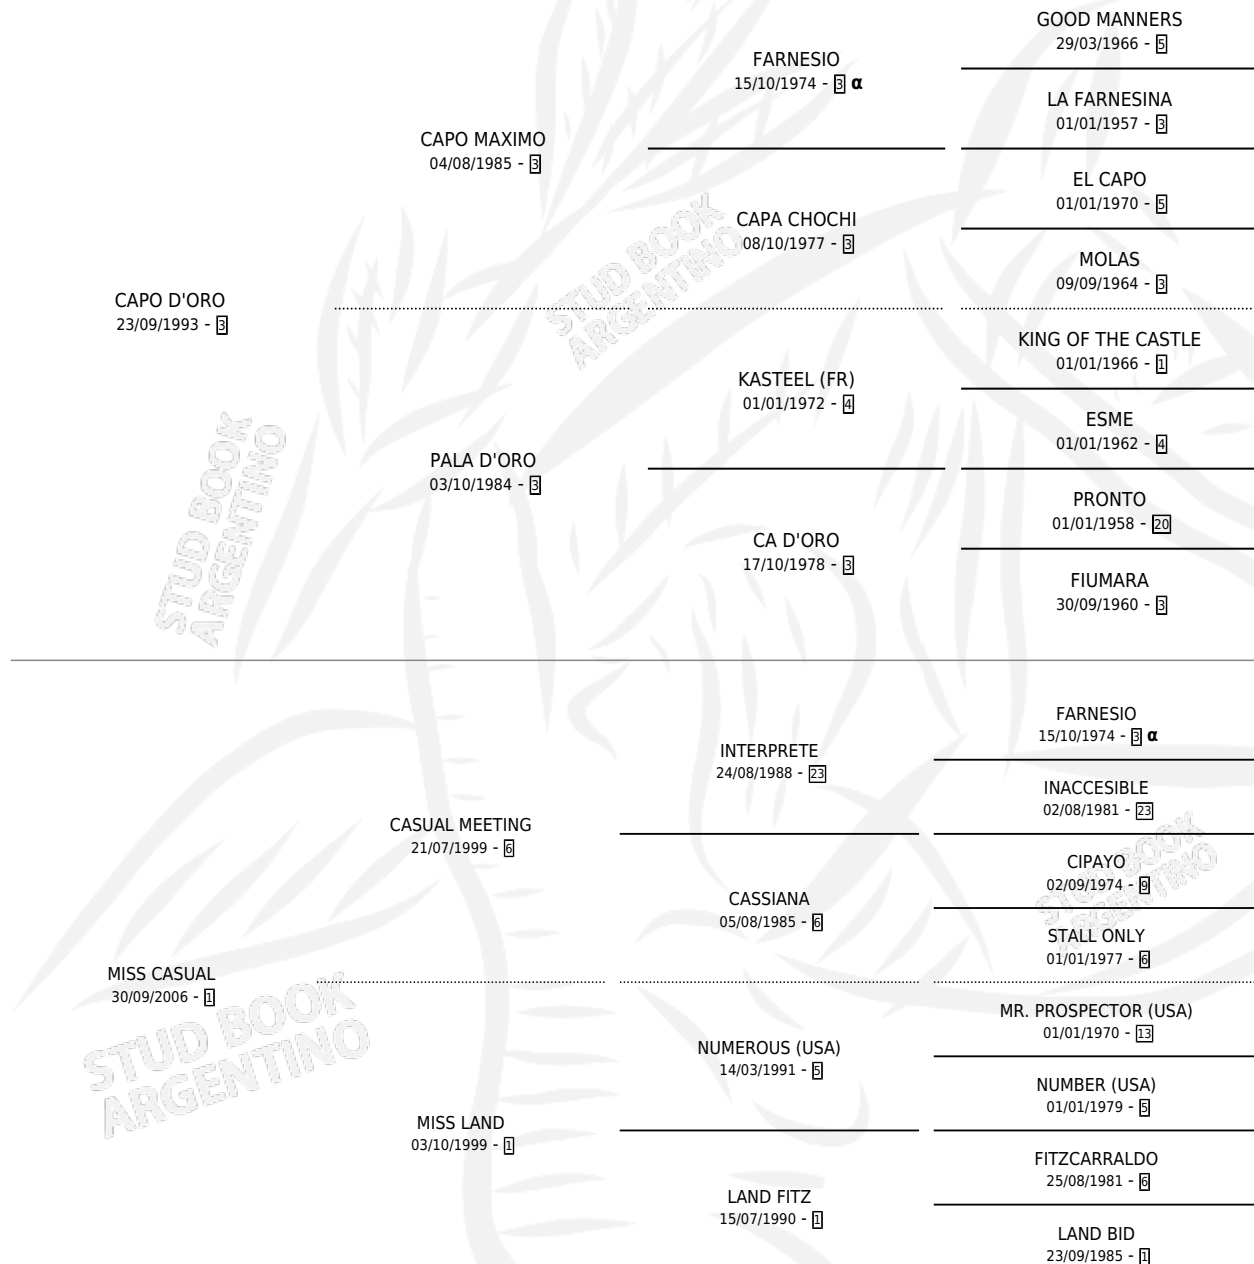

MISS ORO

por CAPO D'ORO y MISS CASUAL por CASUAL MEETING

Argentina · Hembra · Zaino · SP · 02/11/2013
Familia 1-o · Volumen 41

ESTADO

TIPIFICACIÓN SANGUÍNEA	X
TIPIFICACIÓN POR ADN	✓
PASAPORTE	✓
IDENTIFICACIÓN POR MICROCHIP	✓
REPRODUCTOR	X

Lugar de nacimiento: El Secreto Del Guer Aike

Criador: El Secreto Del Guer Aike

PEDIGREE

INBREEDING : α

CAMPAÑA

Solo carreras oficiales de Argentina

POR EDAD

EDAD	CC	1°	2°	3°	4°	5°	NP	CLC	CLG	CLCG1	CLGG1	IMPORTE	GANANCIA / CC
3 AÑOS	2	0	0	0	0	0	2	0	0	0	0	\$0	\$0
4 AÑOS	1	0	0	0	0	0	1	0	0	0	0	\$0	\$0
5 AÑOS	13	0	0	0	0	2	11	0	0	0	0	\$12,200	\$938
TOTALES	16	0	0	0	0	2	14	0	0	0	0	\$12,200	\$763
%		0.0%	0.0%	0.0%	0.0%	12.5%	87.5%	0.0%	0.0%	0.0%	0.0%		

No placés en San Isidro, La Plata y Palermo en 16 carreras disputadas.

POR DISTANCIA

HIPODROMO	CC	1°	2°	3°	4°	5°	NP	CLC	CLG	CLCG1	CLGG1	IMPORTE
LA PLATA	11	0	0	0	0	1	10	0	0	0	0	\$9,600
1300 MTS	1	0	0	0	0	0	1	0	0	0	0	\$0
1000 MTS	6	0	0	0	0	1	5	0	0	0	0	\$6,400
1100 MTS	3	0	0	0	0	0	3	0	0	0	0	\$0
1200 MTS	1	0	0	0	0	0	1	0	0	0	0	\$3,200
SAN ISIDRO	4	0	0	0	0	1	3	0	0	0	0	\$2,600
1200 MTS	2	0	0	0	0	0	2	0	0	0	0	\$0
1100 MTS	2	0	0	0	0	1	1	0	0	0	0	\$2,600
PALERMO	1	0	0	0	0	0	1	0	0	0	0	\$0
1000 MTS	1	0	0	0	0	0	1	0	0	0	0	\$0