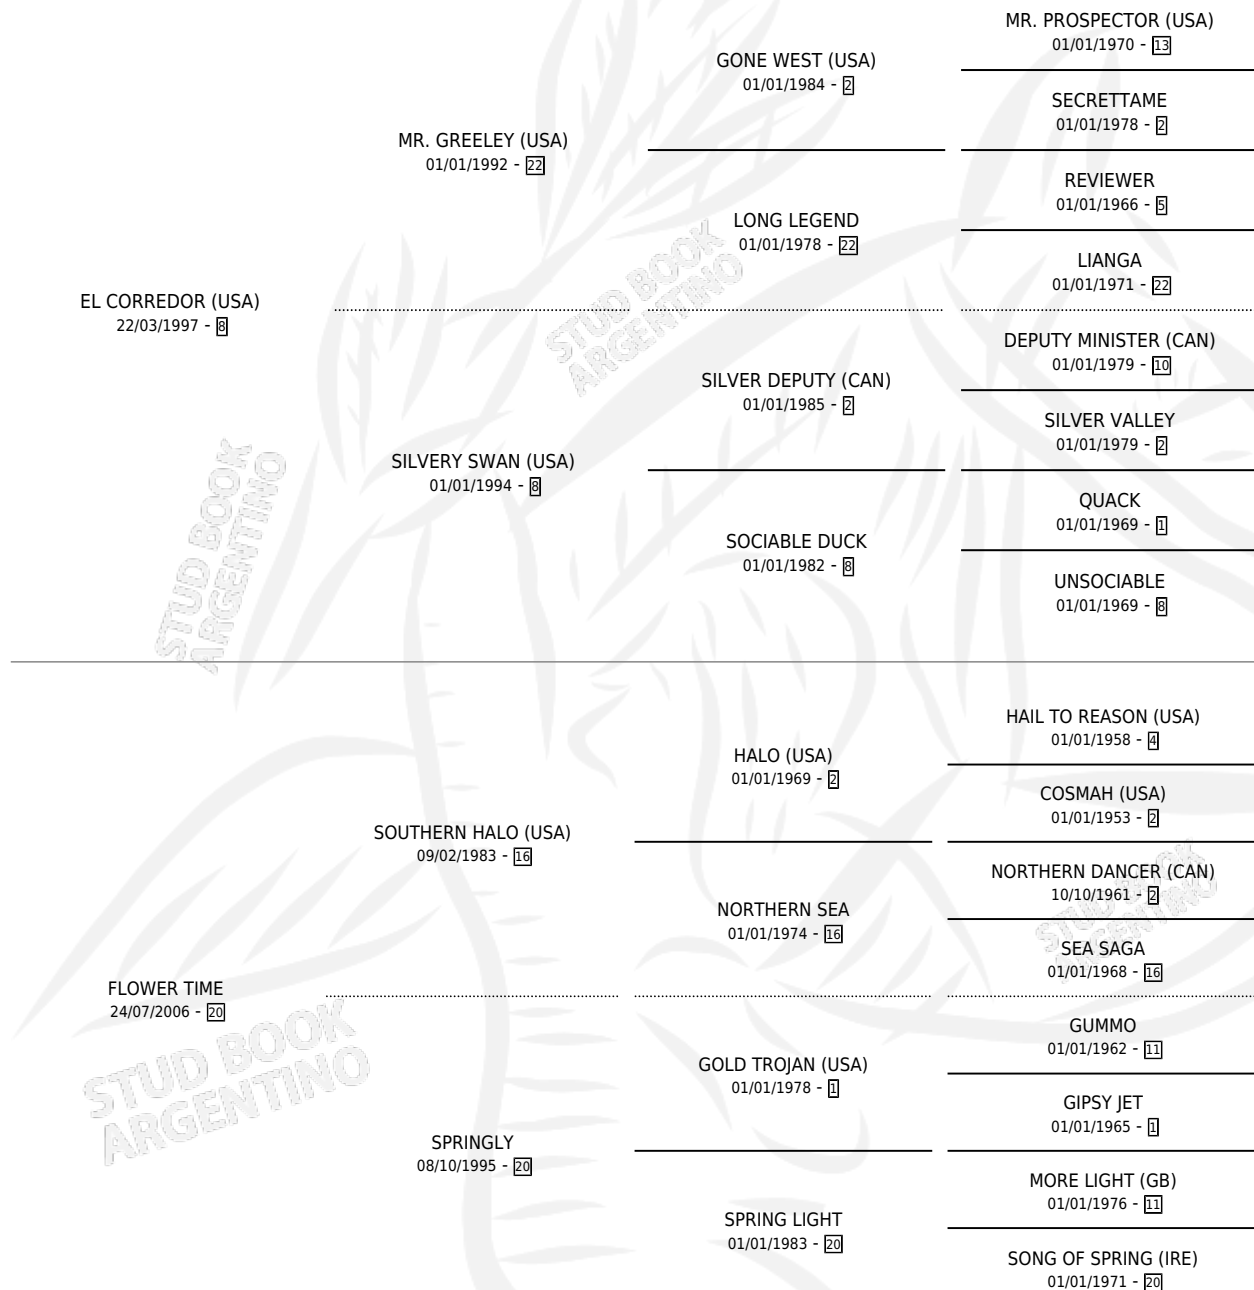

FLORIDA CHIC

por **EL CORREDOR (USA)** y **FLOWER TIME** por **SOUTHERN HALO (USA)**

Argentina · Hembra · Zaino · SP · 04/11/2013
Familia 20-c · Volumen 41

ESTADO

TIPIFICACIÓN SANGUÍNEA	X
TIPIFICACIÓN POR ADN	✓
PASAPORTE	✓
IDENTIFICACIÓN POR MICROCHIP	✓
REPRODUCTOR	✓

Lugar de nacimiento: La Quebrada
Criador: La Quebrada

~

HIJOS

	MACHOS	HEMBRAS
4 NACIERON	1	3
1 CORRIERON	0	1
1 GANARON	0	1

0	0	0
GANADORES CL	GANADORES GR	GANADORES G1

PEDIGREE

CAMPAÑA

Solo carreras oficiales de Argentina