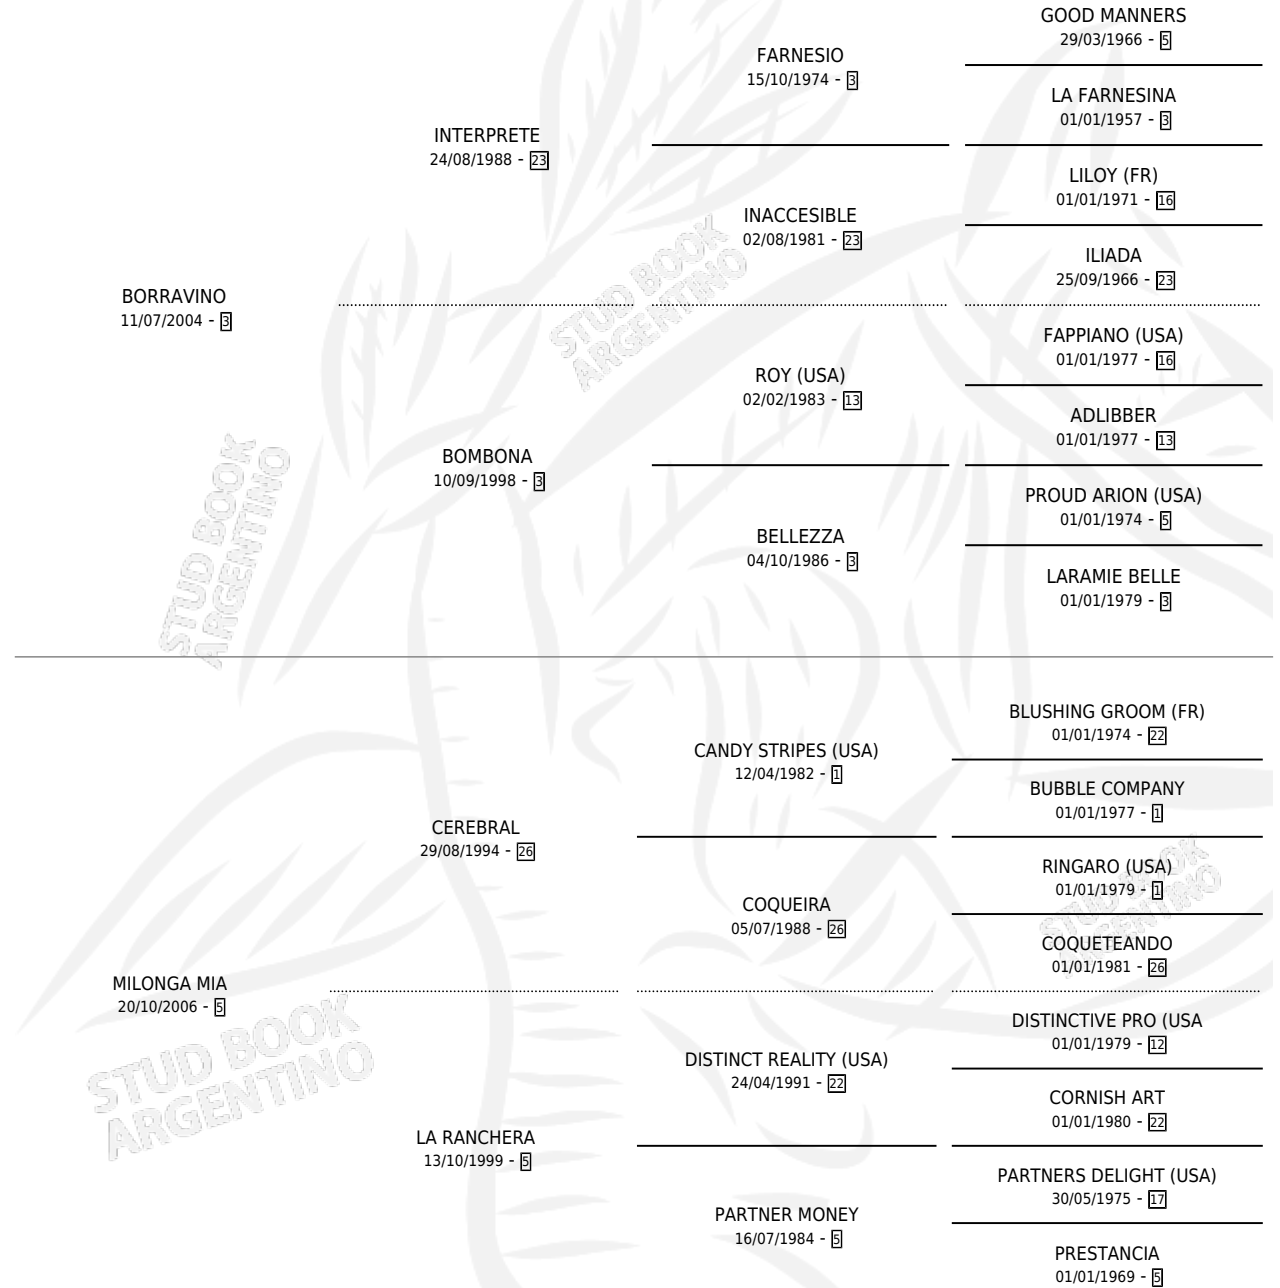

BORA MILONGA

por BORRAVINO y MILONGA MIA por CEREBRAL

Argentina · Macho · Zaino · SP · 10/11/2013
Familia 5-h · Volumen 41

ESTADO

TIPIFICACIÓN SANGUÍNEA	X
TIPIFICACIÓN POR ADN	✓
PASAPORTE	✓
IDENTIFICACIÓN POR MICROCHIP	✓
REPRODUCTOR	X

Lugar de nacimiento: Euzkadi

Criador: Nava Oscar Hilario

PEDIGREE

CAMPAÑA

Solo carreras oficiales de Argentina

POR EDAD

EDAD	CC	1°	2°	3°	4°	5°	NP	CLC	CLG	CLCG1	CLGG1	IMPORTE	GANANCIA / CC
3 AÑOS	3	0	0	0	0	0	3	0	0	0	0	\$0	\$0
4 AÑOS	1	0	0	0	0	0	1	0	0	0	0	\$0	\$0
TOTALES	4	0	0	0	0	0	4	0	0	0	0	\$0	\$0
%		0.0%	0.0%	0.0%	0.0%	0.0%	100%	0.0%	0.0%	0.0%	0.0%		