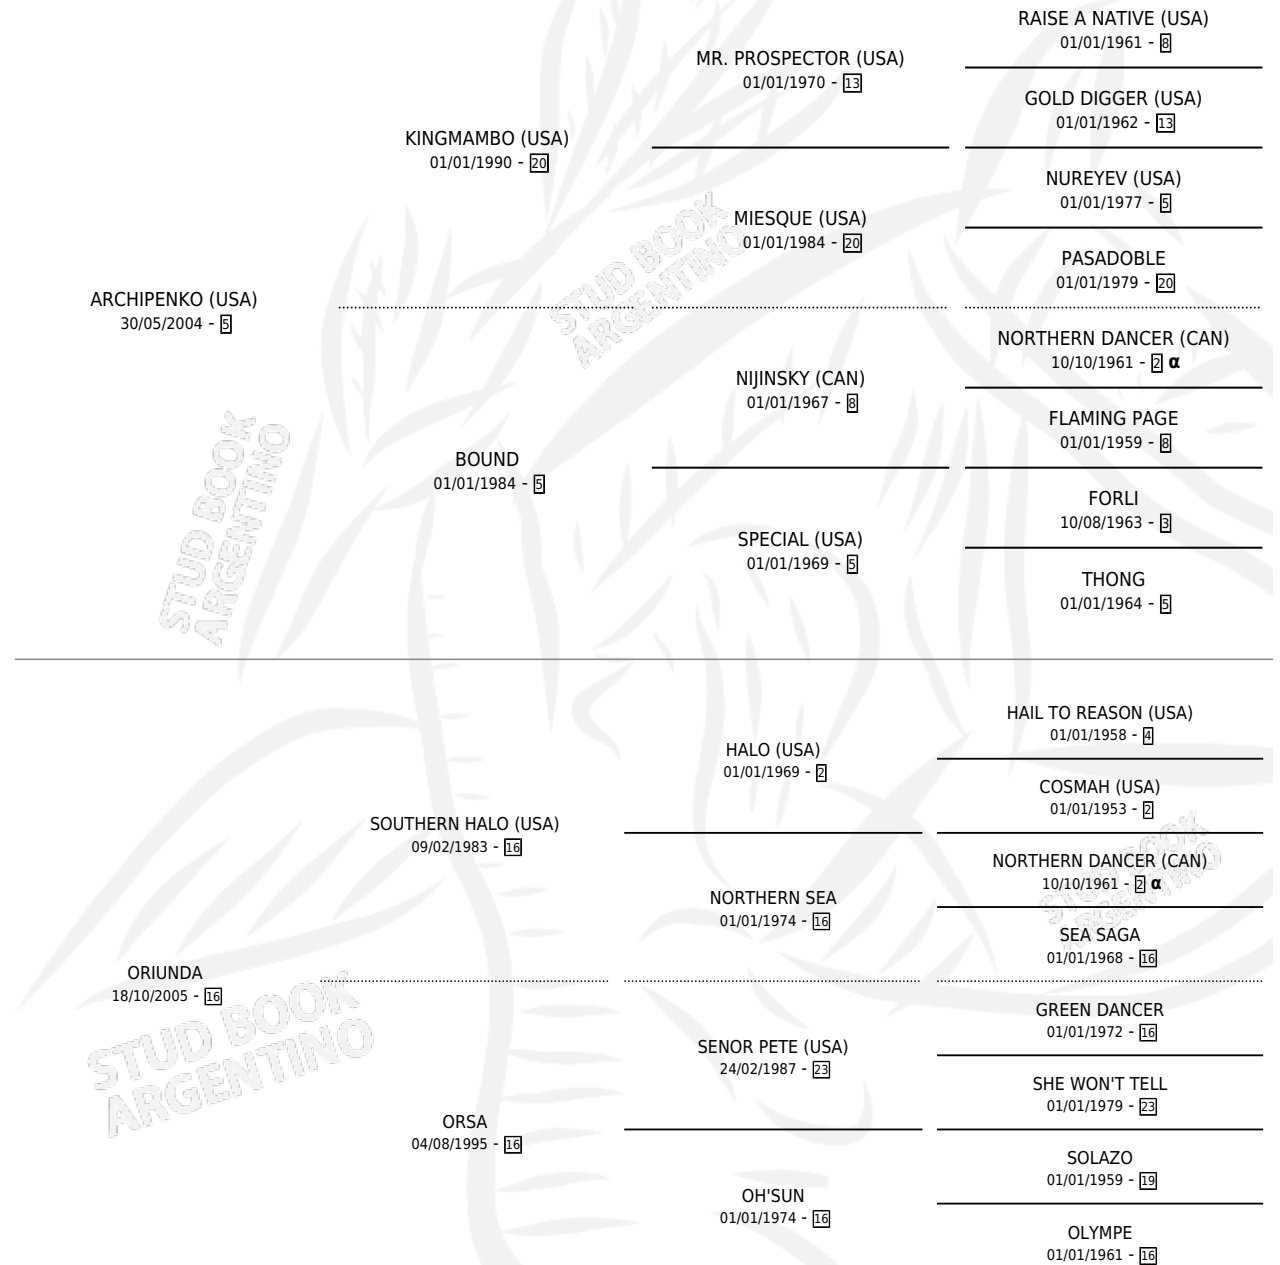

# OLD BRIDGE

por ARCHIPENKO (USA) y ORIUNDA por SOUTHERN HALO (USA)

Argentina · Macho · Zaino · SP · 03/11/2013  
Familia 16-d · Volumen 41

## ESTADO

TIPIFICACIÓN SANGUÍNEA	X
TIPIFICACIÓN POR ADN	X
PASAPORTE	X
IDENTIFICACIÓN POR MICROCHIP	X
REPRODUCTOR	X

**Lugar de nacimiento:** La Quebrada  
**Criador:** La Quebrada

## PEDIGREE

INBREEDING : α