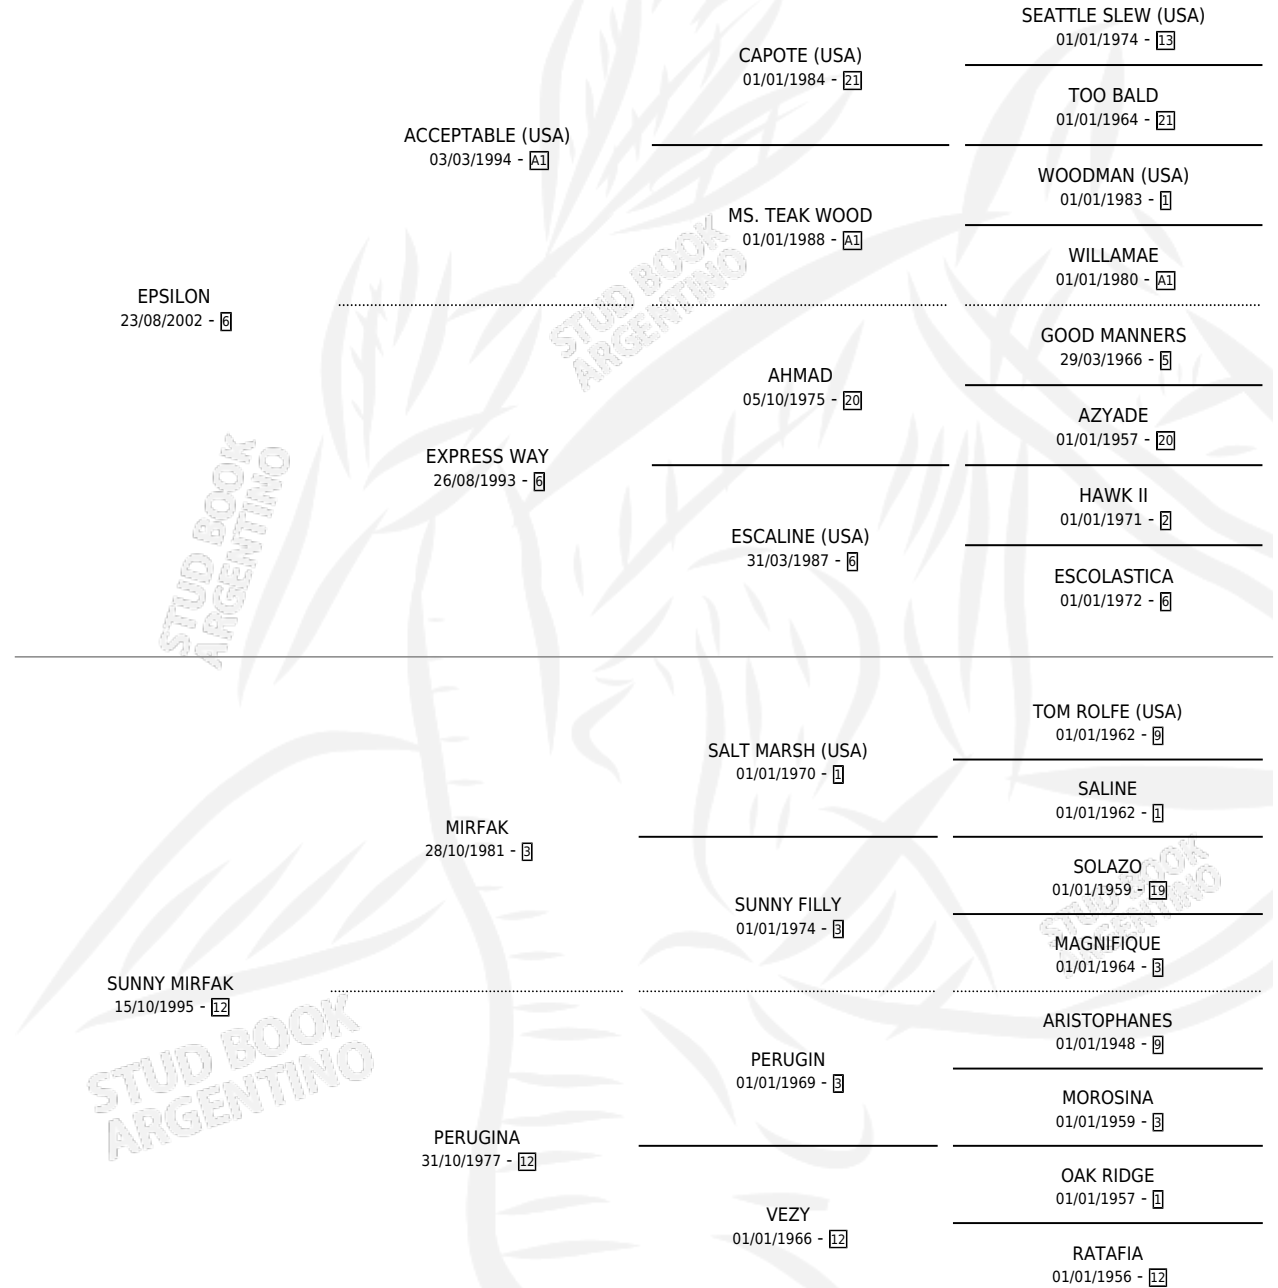

SUPRESOR

por EPSILON y SUNNY MIRFAK por MIRFAK

Argentina · Macho · Zaino · SP · 26/11/2013
Familia 12-d · Volumen 41

ESTADO

TIPIFICACIÓN SANGUÍNEA	X
TIPIFICACIÓN POR ADN	✓
PASAPORTE	✓
IDENTIFICACIÓN POR MICROCHIP	✓
REPRODUCTOR	X

Lugar de nacimiento: Campo particular

Criador: Arleo Eduardo Javier

PEDIGREE

CAMPAÑA

Solo carreras oficiales de Argentina

POR EDAD

EDAD	CC	1°	2°	3°	4°	5°	NP	CLC	CLG	CLCG1	CLGG1	IMPORTE	GANANCIA / CC
3 AÑOS	4	0	0	0	0	0	4	0	0	0	0	\$0	\$0
TOTALES	4	0	0	0	0	0	4	0	0	0	0	\$0	\$0
%		0.0%	0.0%	0.0%	0.0%	0.0%	100%	0.0%	0.0%	0.0%	0.0%		