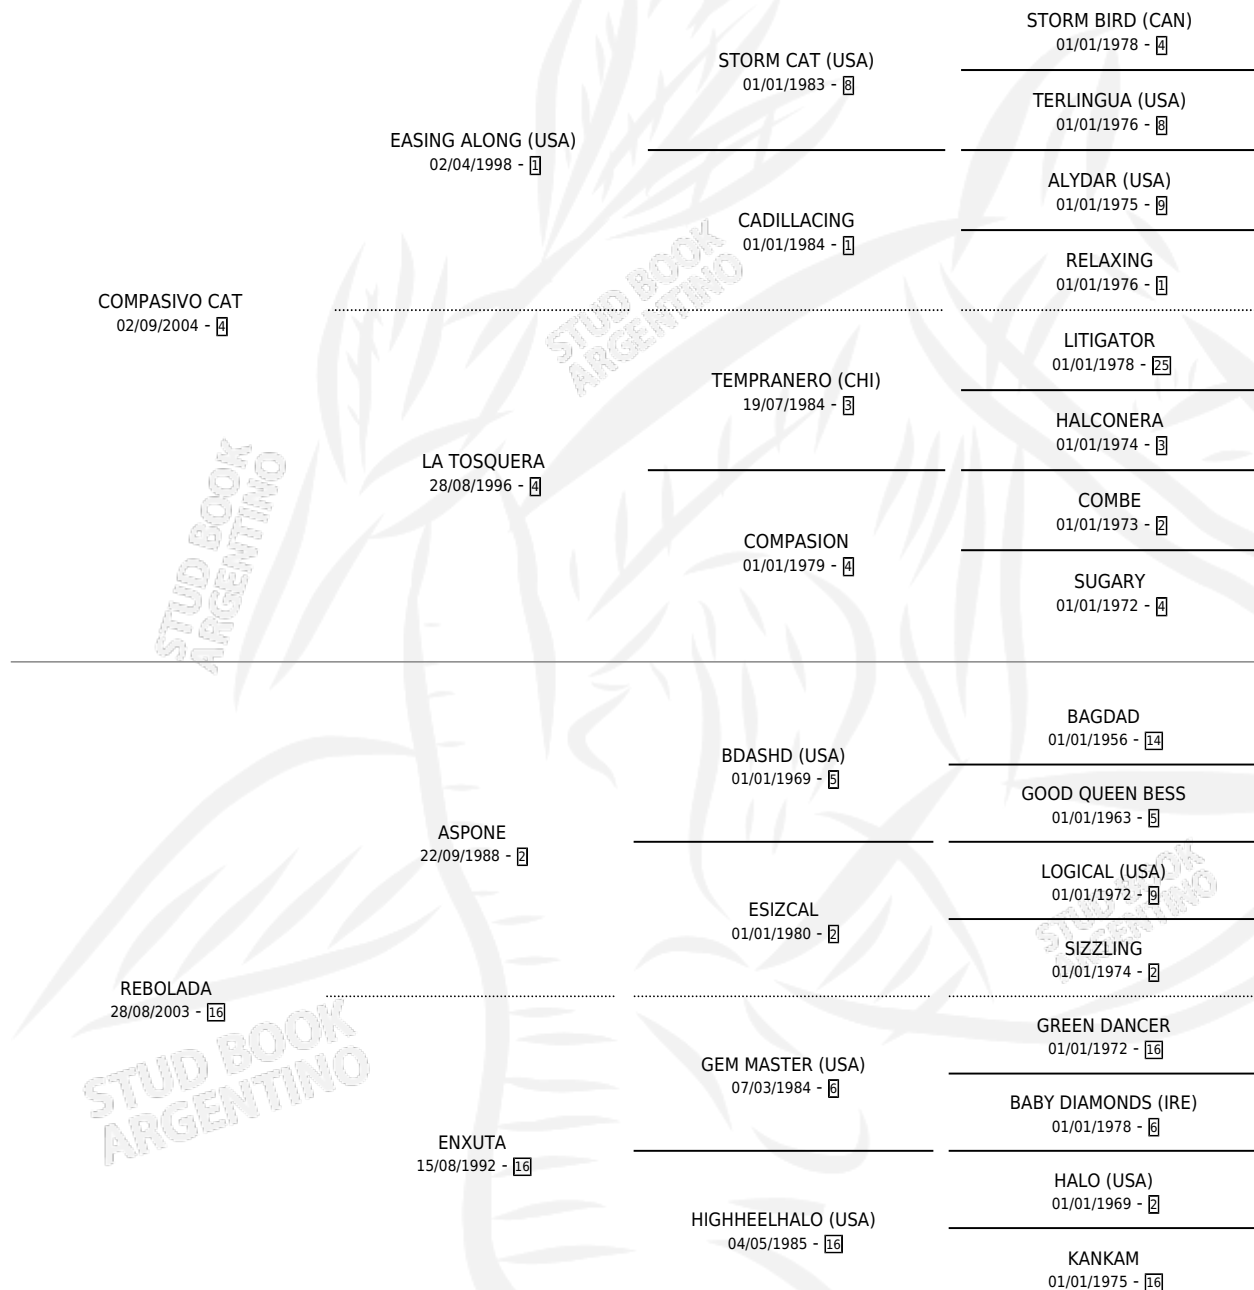

Lugar de nacimiento: Los Cuatro Candados

Criador: Los Cuatro Candados

~

HIJOS

	MACHOS	HEMBRAS
3 NACIERON	0	3
1 CORRIERON	0	1
1 GANARON	0	1
0 GANADORES CL	0 GANADORES GR	0 GANADORES G1

PEDIGREE

CAMPAÑA

Solo carreras oficiales de Argentina