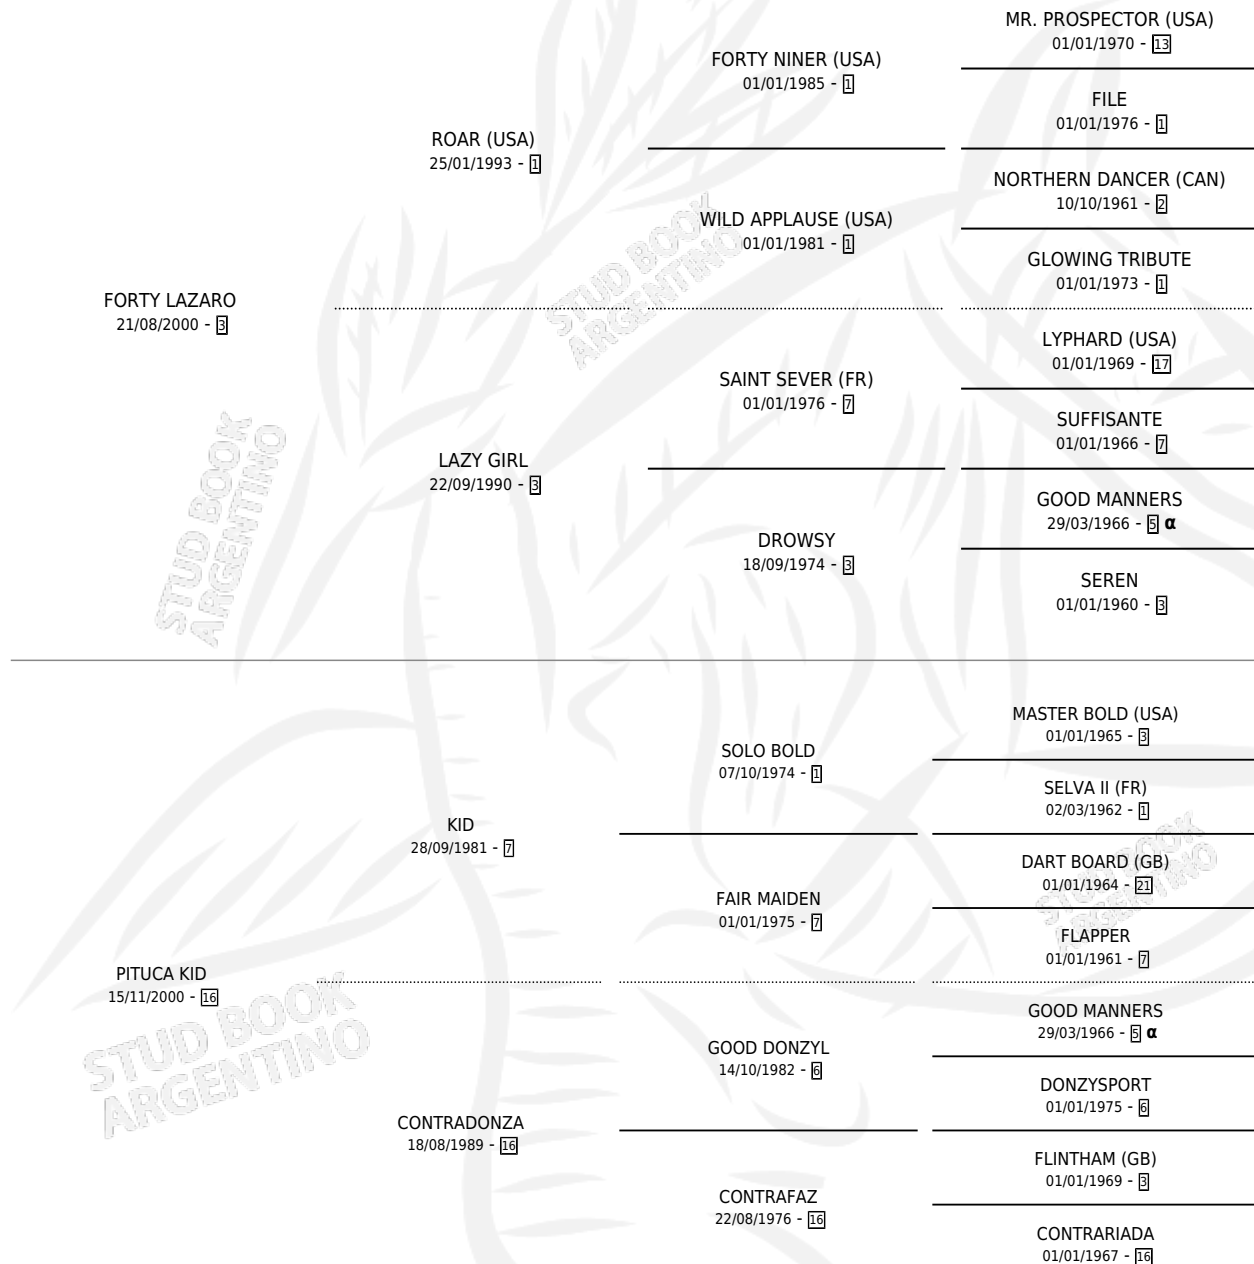

FORTY PITUCO

por FORTY LAZARO y PITUCA KID por KID

Argentina · Macho · Zaino · SP · 29/10/2013
Familia 16-e · Volumen 41

ESTADO

TIPIFICACIÓN SANGUÍNEA	X
TIPIFICACIÓN POR ADN	✓
PASAPORTE	✓
IDENTIFICACIÓN POR MICROCHIP	✓
REPRODUCTOR	X

Lugar de nacimiento: Don Jacobo
Criador: Kirchner Maria Elena

PEDIGREE

INBREEDING : α

CAMPAÑA

Solo carreras oficiales de Argentina

POR EDAD

EDAD	CC	1°	2°	3°	4°	5°	NP	CLC	CLG	CLCG1	CLGG1	IMPORTE	GANANCIA / CC
5 AÑOS	3	0	0	0	0	0	3	0	0	0	0	\$0	\$0
TOTALES	3	0	0	0	0	0	3	0	0	0	0	\$0	\$0
%		0.0%	0.0%	0.0%	0.0%	0.0%	100%	0.0%	0.0%	0.0%	0.0%		