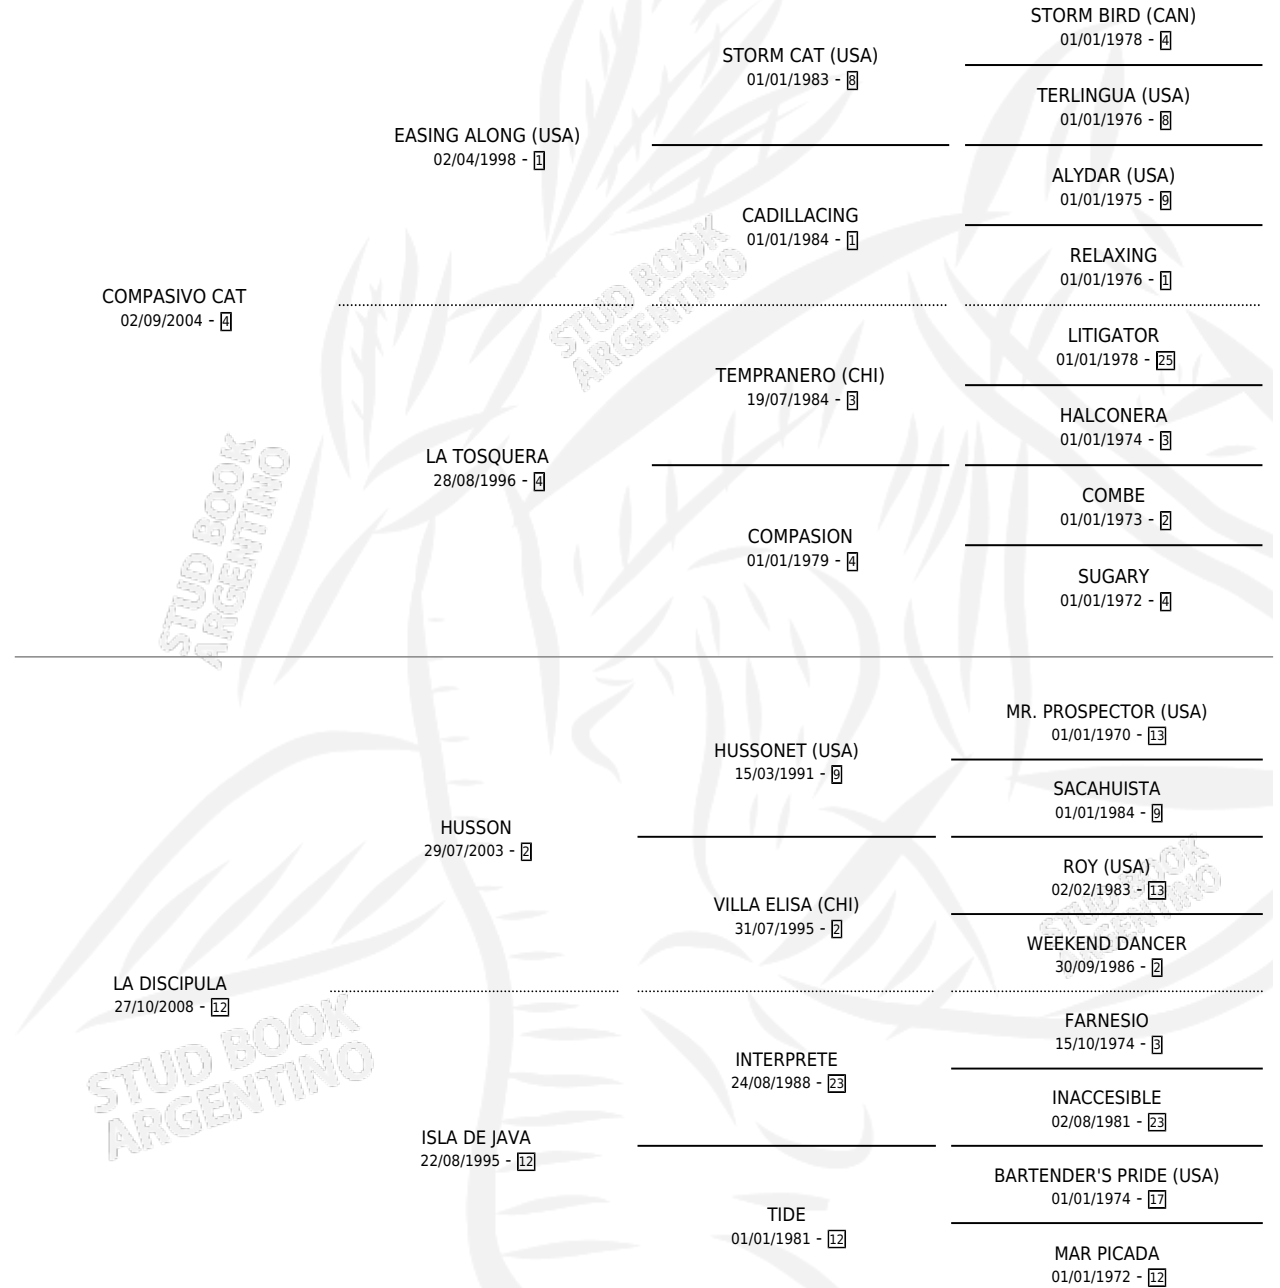

LA DISPLICENTE

por COMPASIVO CAT y LA DISCIPULA por HUSSON

Argentina · Hembra · Alazan · SP · 11/11/2013
Familia 12-b · Volumen 41

ESTADO

TIPIFICACIÓN SANGUÍNEA	X
TIPIFICACIÓN POR ADN	X
PASAPORTE	X
IDENTIFICACIÓN POR MICROCHIP	X
REPRODUCTOR	X

Lugar de nacimiento: Los Cuatro Candados

Criador: Los Cuatro Candados

PEDIGREE

LA DISPLICENTE

Datos oficiales del Stud Book Argentino

Documento generado el 12/05/2026

studbook.org.ar