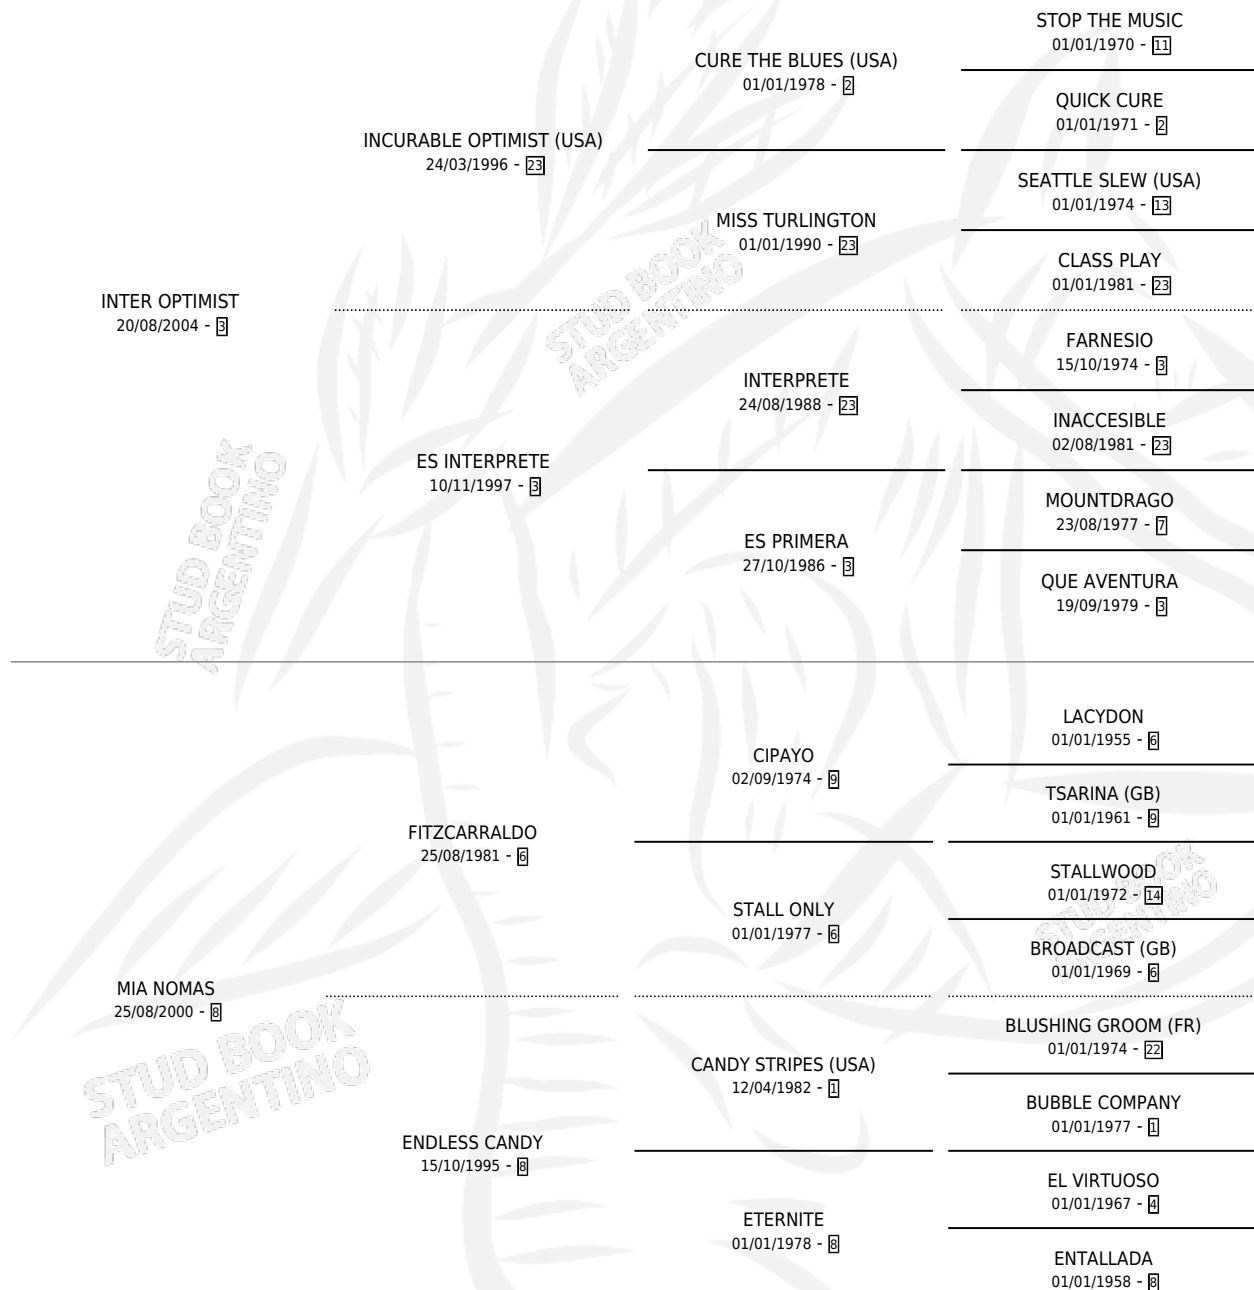

WALL MARK

por INTER OPTIMIST y MIA NOMAS por FITZCARRALDO

Argentina · Macho · Alazan · SP · 25/11/2013
Familia 8-j · Volumen 41

ESTADO

TIPIFICACIÓN SANGUÍNEA	X
TIPIFICACIÓN POR ADN	✓
PASAPORTE	✓
IDENTIFICACIÓN POR MICROCHIP	✓
REPRODUCTOR	X

Lugar de nacimiento: Haras Y Stud Vengador

Criador: Curi Diego Agustin

PEDIGREE

WALL MARK

Datos oficiales del Stud Book Argentino

Documento generado el 02/05/2026

studbook.org.ar