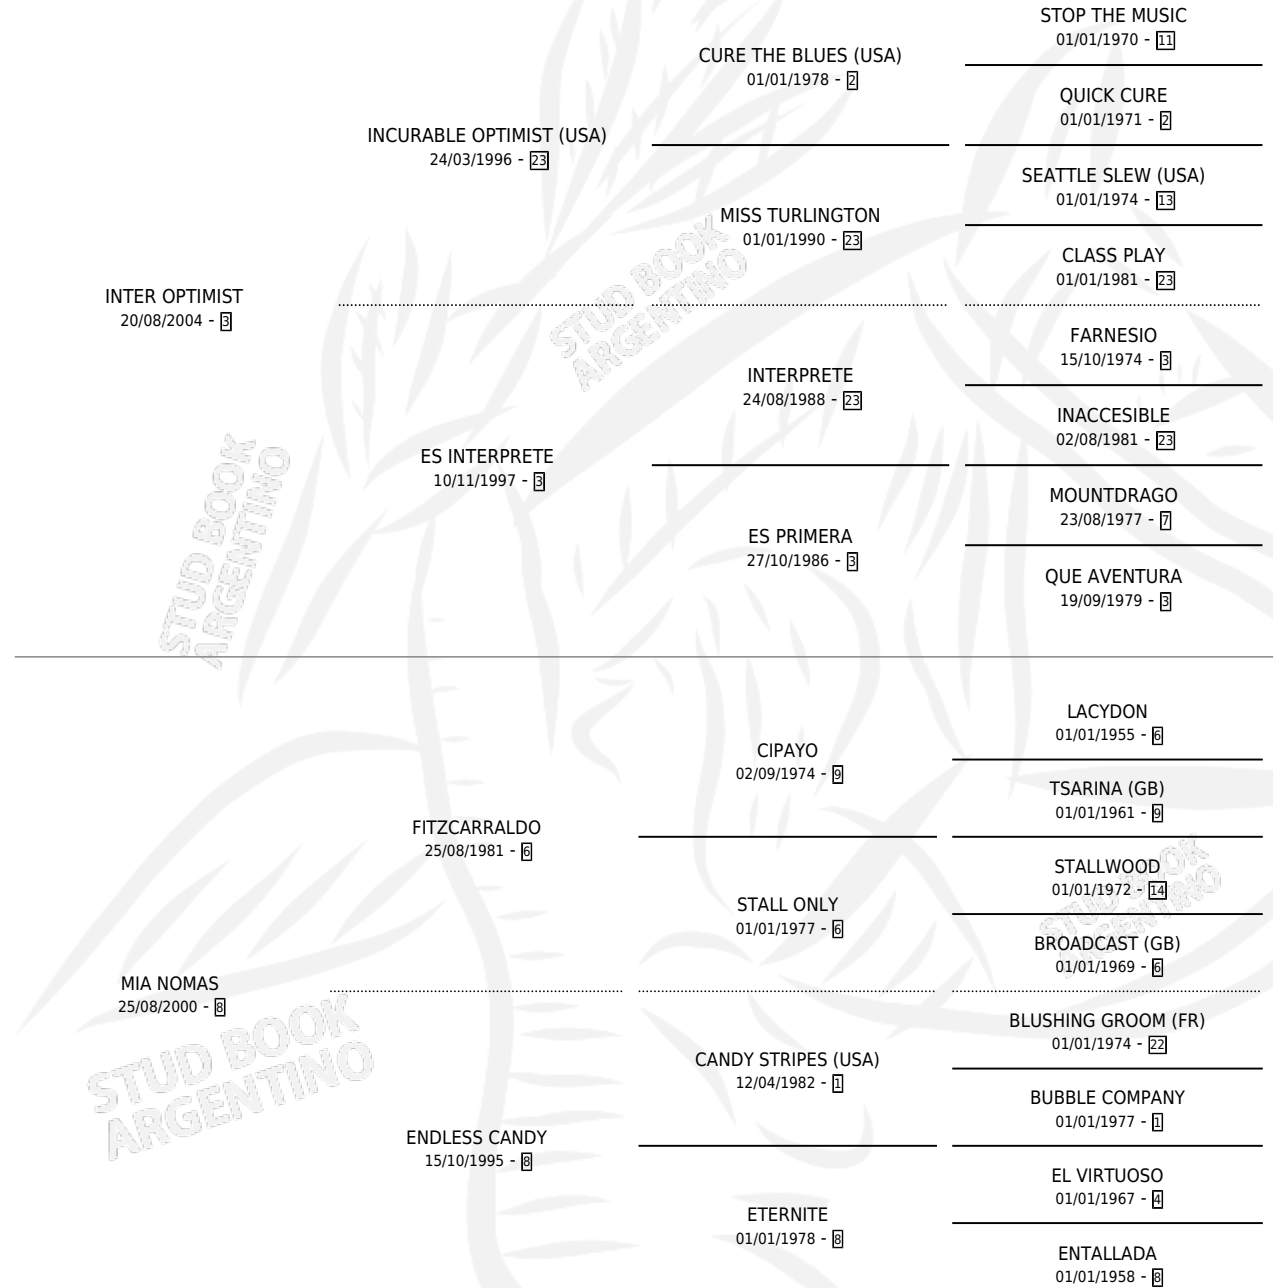

WALL MARK

por INTER OPTIMIST y MIA NOMAS por FITZCARRALDO

Argentina · Macho · Alazan · SP · 25/11/2013
Familia 8-j · Volumen 41

ESTADO

TIPIFICACIÓN SANGUÍNEA	X
TIPIFICACIÓN POR ADN	✓
PASAPORTE	✓
IDENTIFICACIÓN POR MICROCHIP	✓
REPRODUCTOR	X

Lugar de nacimiento: Haras Y Stud Vengador

Criador: Curi Diego Agustin

PEDIGREE

WALL MARK

Datos oficiales del Stud Book Argentino

Documento generado el 04/05/2026

studbook.org.ar