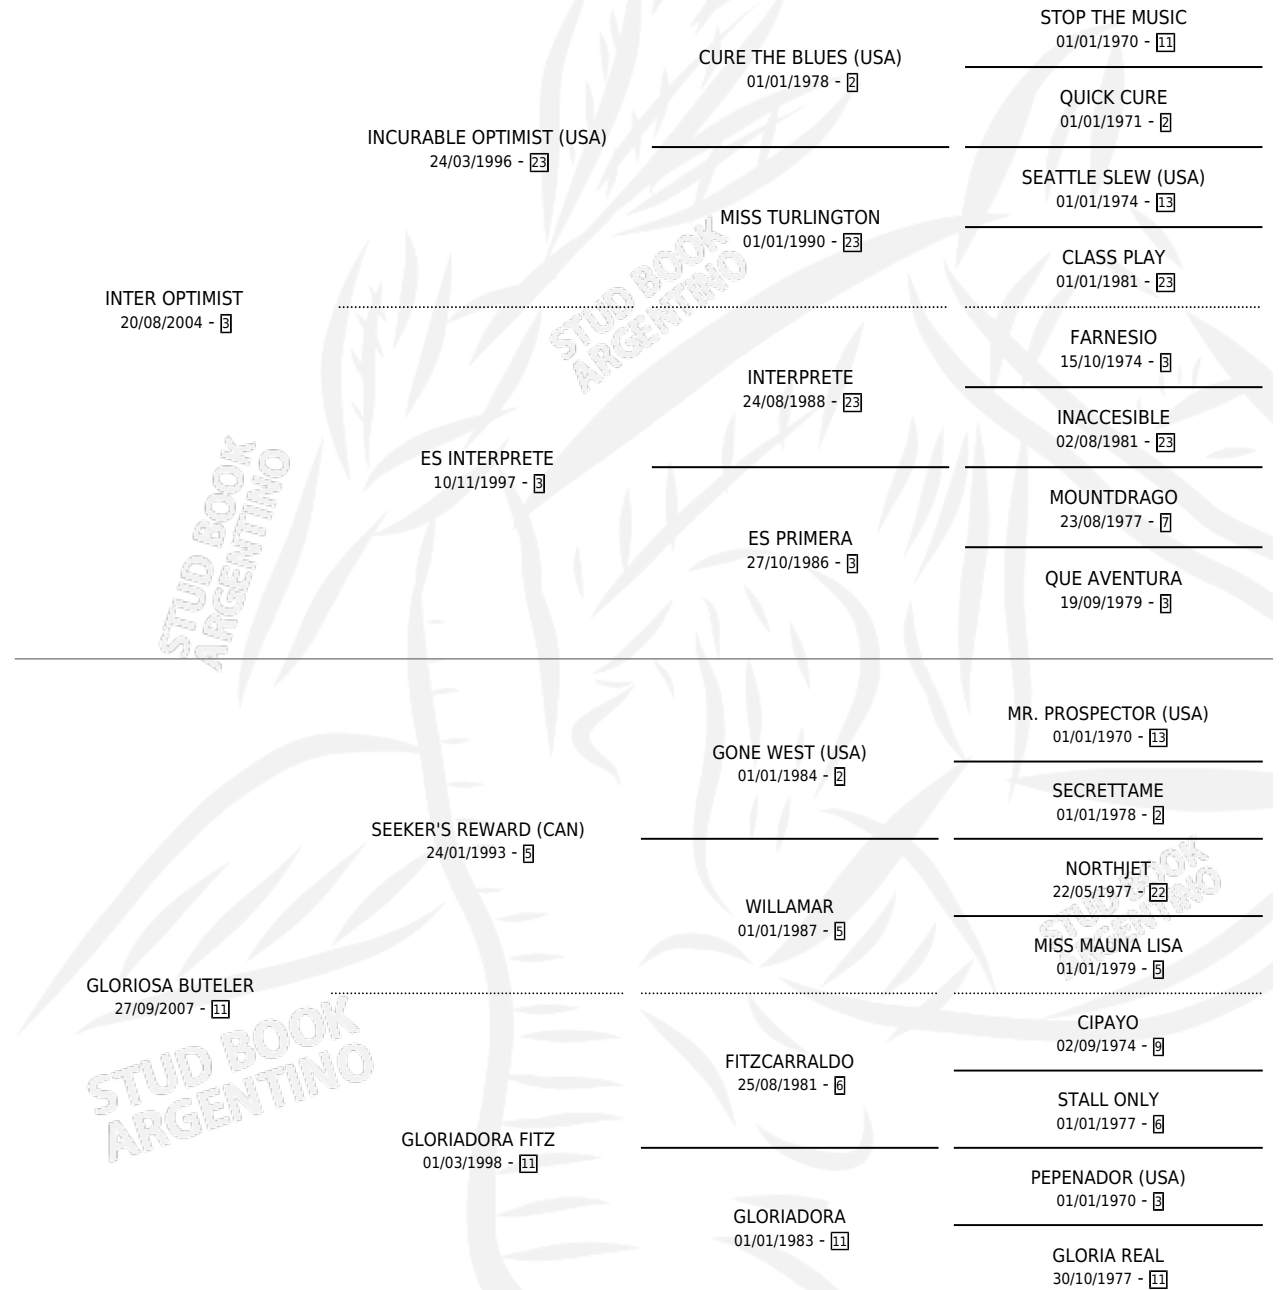

GREAT WALLY

por INTER OPTIMIST y GLORIOSA BUTELER por SEEKER'S REWARD (CAN)

Argentina · Hembra · Alazan · SP · 06/11/2013
Familia 11-e · Volumen 41

ESTADO

TIPIFICACIÓN SANGUÍNEA	X
TIPIFICACIÓN POR ADN	X
PASAPORTE	X
IDENTIFICACIÓN POR MICROCHIP	X
REPRODUCTOR	X

Lugar de nacimiento: Haras Y Stud Vengador
Criador: Las Camelias

PEDIGREE

GREAT WALLY

Datos oficiales del Stud Book Argentino

Documento generado el 05/05/2026

studbook.org.ar