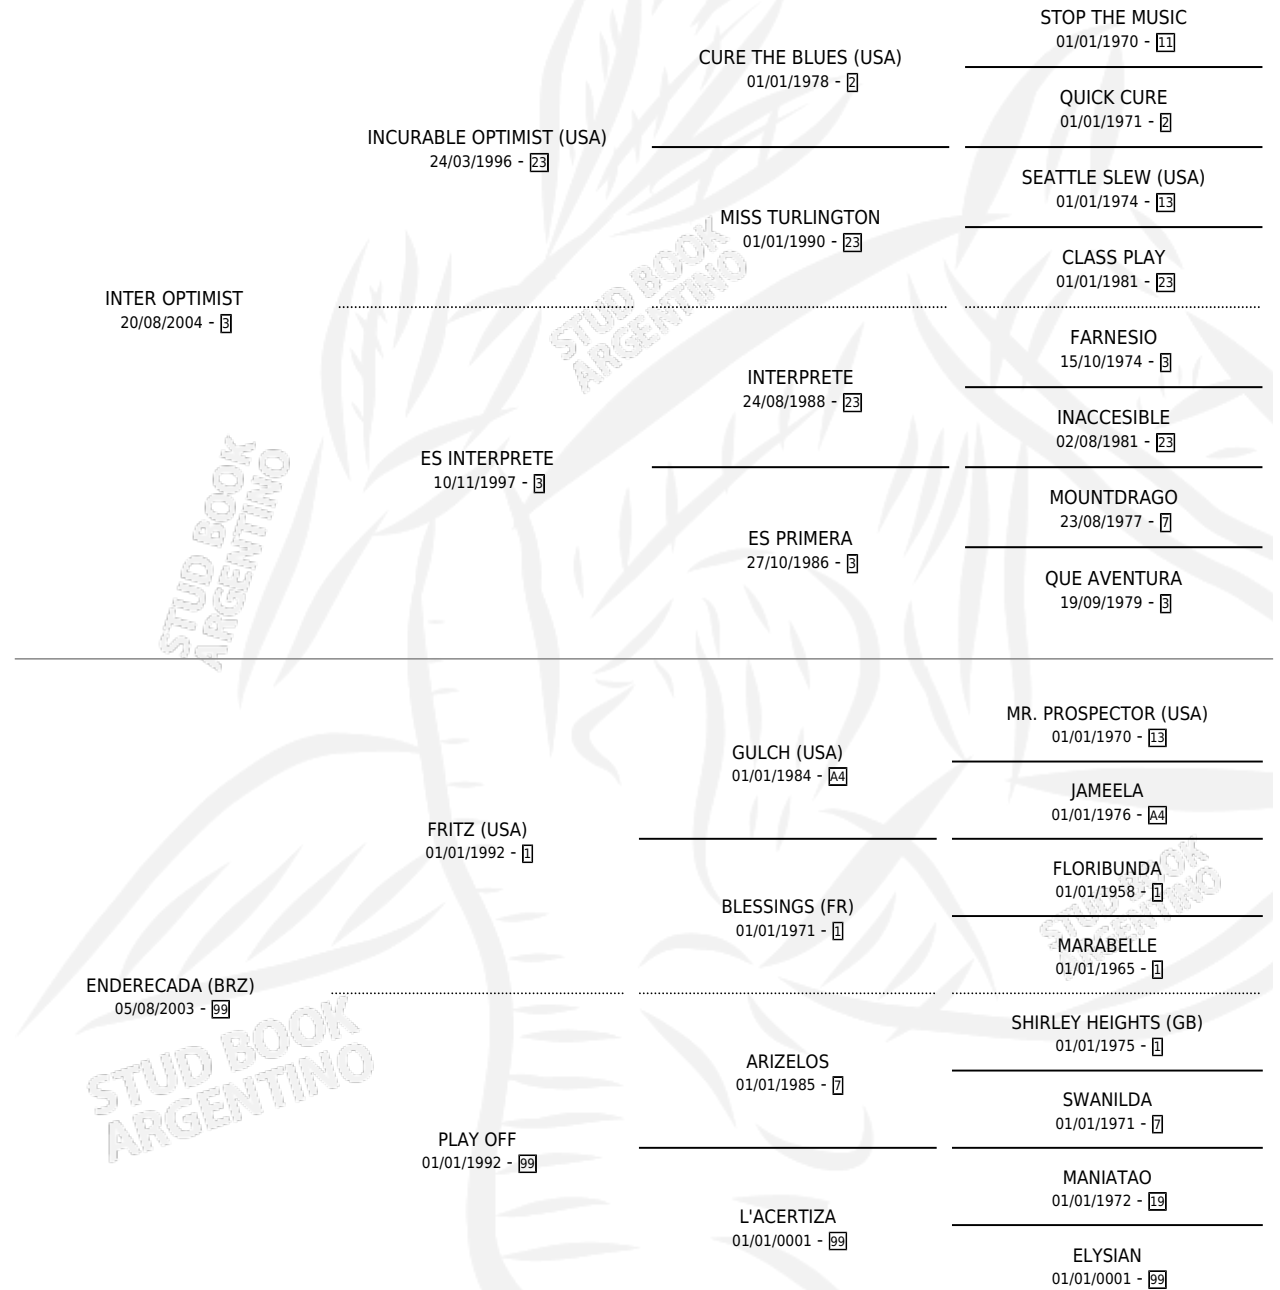

ENERGHY WALLY

por INTER OPTIMIST y ENDERECADA (BRZ) por FRITZ (USA)

Argentina · Hembra · Alazan · SP · 23/11/2013
Familia 99 · Volumen 41

ESTADO

TIPIFICACIÓN SANGUÍNEA	X
TIPIFICACIÓN POR ADN	X
PASAPORTE	X
IDENTIFICACIÓN POR MICROCHIP	X
REPRODUCTOR	X

Lugar de nacimiento: Haras Y Stud Vengador
Criador: Curi Diego Agustin

PEDIGREE

ENERGHY WALLY

Datos oficiales del Stud Book Argentino

Documento generado el 11/05/2026

studbook.org.ar