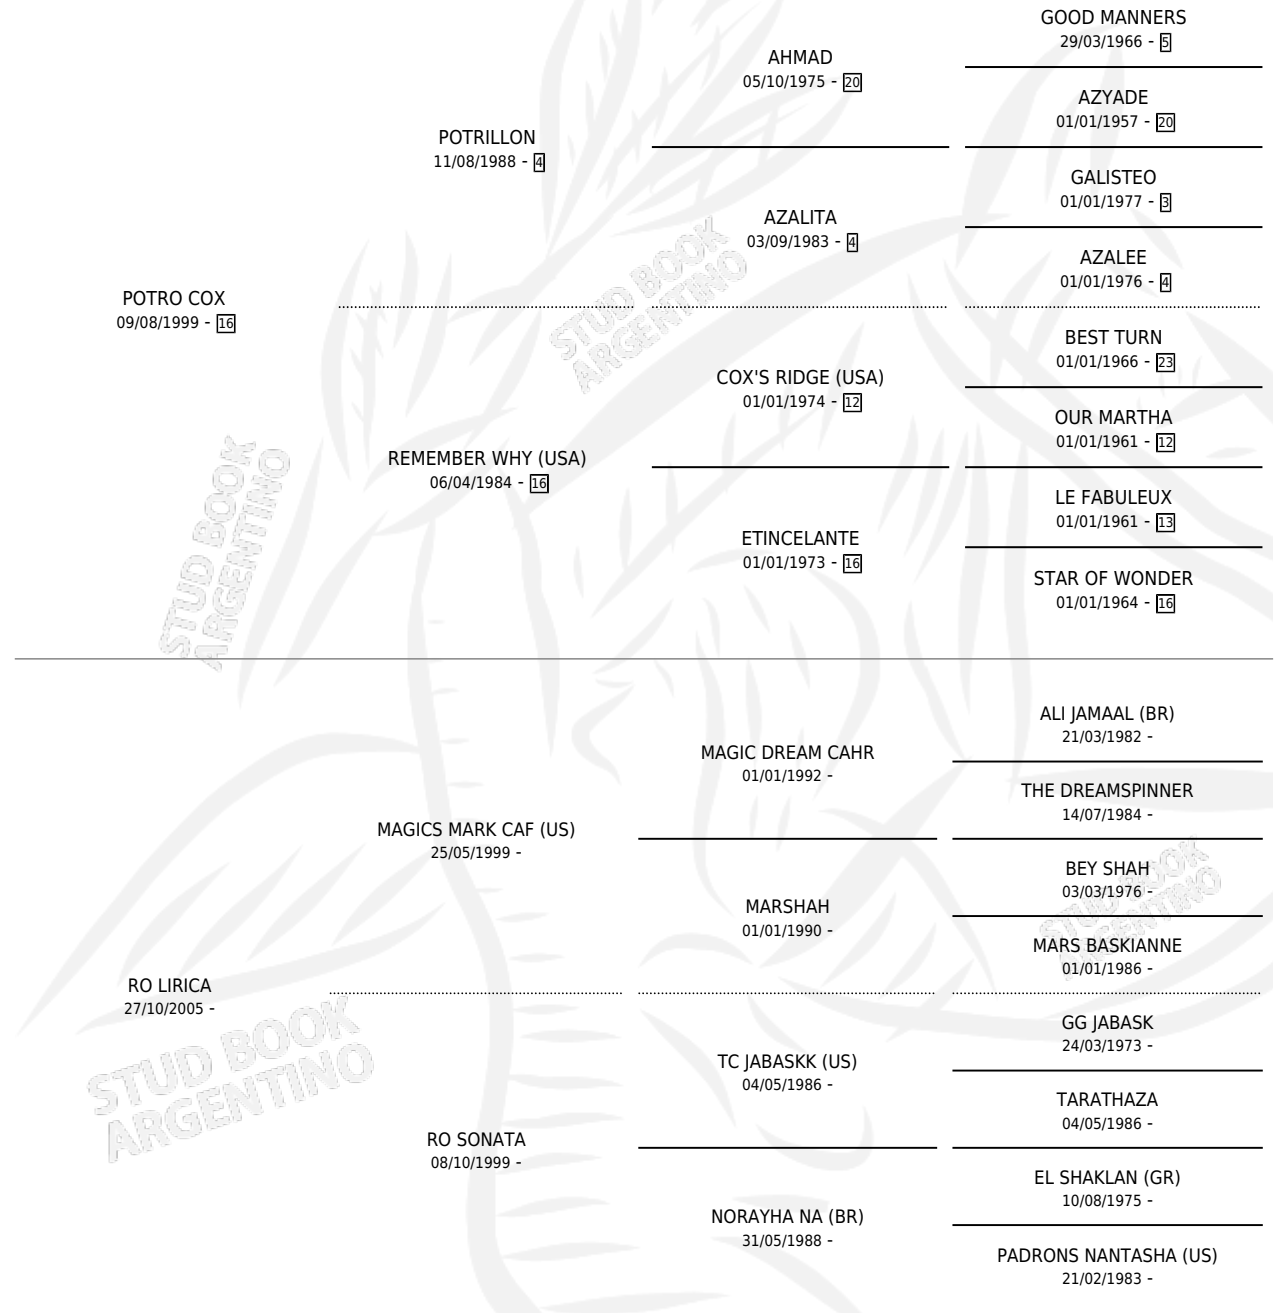

MM TAHIRA

por **POTRO COX** y **RO LIRICA** por **MAGICS MARK CAF (US)**

Argentina · Hembra · Zaino · AA · 22/11/2013
Familia · Volumen 41

ESTADO

TIPIFICACIÓN SANGUÍNEA	X
TIPIFICACIÓN POR ADN	✓
PASAPORTE	X
IDENTIFICACIÓN POR MICROCHIP	X
REPRODUCTOR	X

Lugar de nacimiento: Los Talas

Criador: Los Talas

PEDIGREE

MM TAHIRA

Datos oficiales del Stud Book Argentino

Documento generado el 14/05/2026

studbook.org.ar