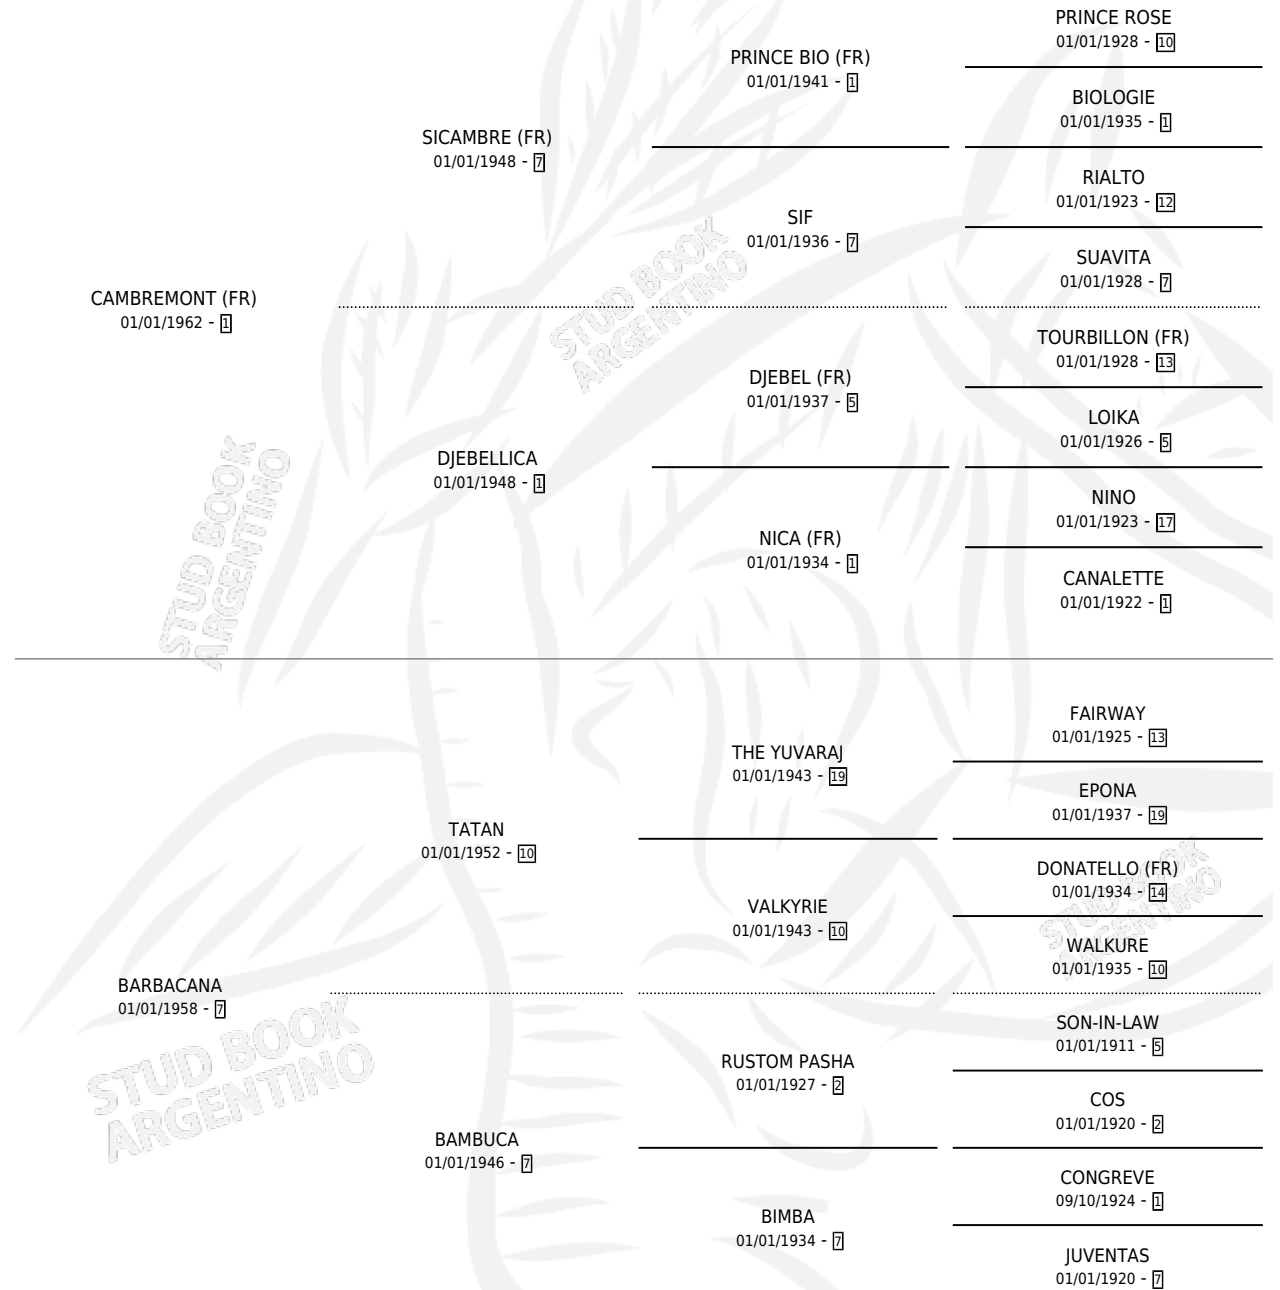

TOWER

por **CAMBREMONT (FR)** y **BARBACANA** por **TATAN**

Argentina · Hembra · Zaino · SP · 01/01/1976
Familia 7 · Volumen 29

ESTADO

TIPIFICACIÓN SANGUÍNEA	✓
TIPIFICACIÓN POR ADN	X
PASAPORTE	X
IDENTIFICACIÓN POR MICROCHIP	X
REPRODUCTOR	✓

Lugar de nacimiento: Campo particular

Criador: Comalal

~

HIJOS

	MACHOS	HEMBRAS
12 NACIERON	8	4
5 CORRIERON	4	1
2 GANARON	2	0
0 GANADORES CL	0 GANADORES GR	0 GANADORES G1

PEDIGREE

S

cimientos 10 / Efectividad 76.92%

PADRILLO	PRODUCTO	CRIADOR	1ER SERVICIO	ÚLTIMO SERVICIO
BIG PLAY (USA)	BIG POLO (M Z, 26/09/1996) •MURIÓ EL 20/04/2007•	ANAY SUR S.A.	16/10/1995	16/10/1995
COEUR DE LION (FR)	EXEQUIA (H A, 06/10/1995)	COMALAL	04/10/1994	29/10/1994
SIN DATO	RASPUNZEL (H ZC, 25/09/1994)	COMALAL	18/08/1993	12/10/1993
SIN DATO	Ø		06/10/1992	04/11/1992
BIG PLAY (USA)	FORTLET (M AT, 25/09/1992)	COMALAL	15/10/1991	15/10/1991
BIG PLAY (USA)	EL FORTIN (M ZC, 15/09/1991)	COMALAL	12/08/1990	25/09/1990
FITZCARRALDO	Ø		03/11/1989	03/11/1989
BIG PLAY (USA)	EL VASALLO (M A, 04/10/1989)	COMALAL	25/10/1988	25/10/1988
OAK DANCER (GB)	TORRERO (M Z, 22/09/1988) •MURIÓ EL 06/06/1999•	COMALAL	21/08/1987	12/10/1987
CIPOL	Ø		25/10/1986	25/10/1986
CIPOL	GOTICA (H ZC, 17/10/1986) •MURIÓ EL 22/04/2008•	COMALAL	18/10/1985	07/11/1985
FLINTHAM (GB)	MODILLON (M Z, 07/10/1985)	SIN DATO		
FLINTHAM (GB)	EL SARRACENO (M Z, 26/08/1984)	SIN DATO		