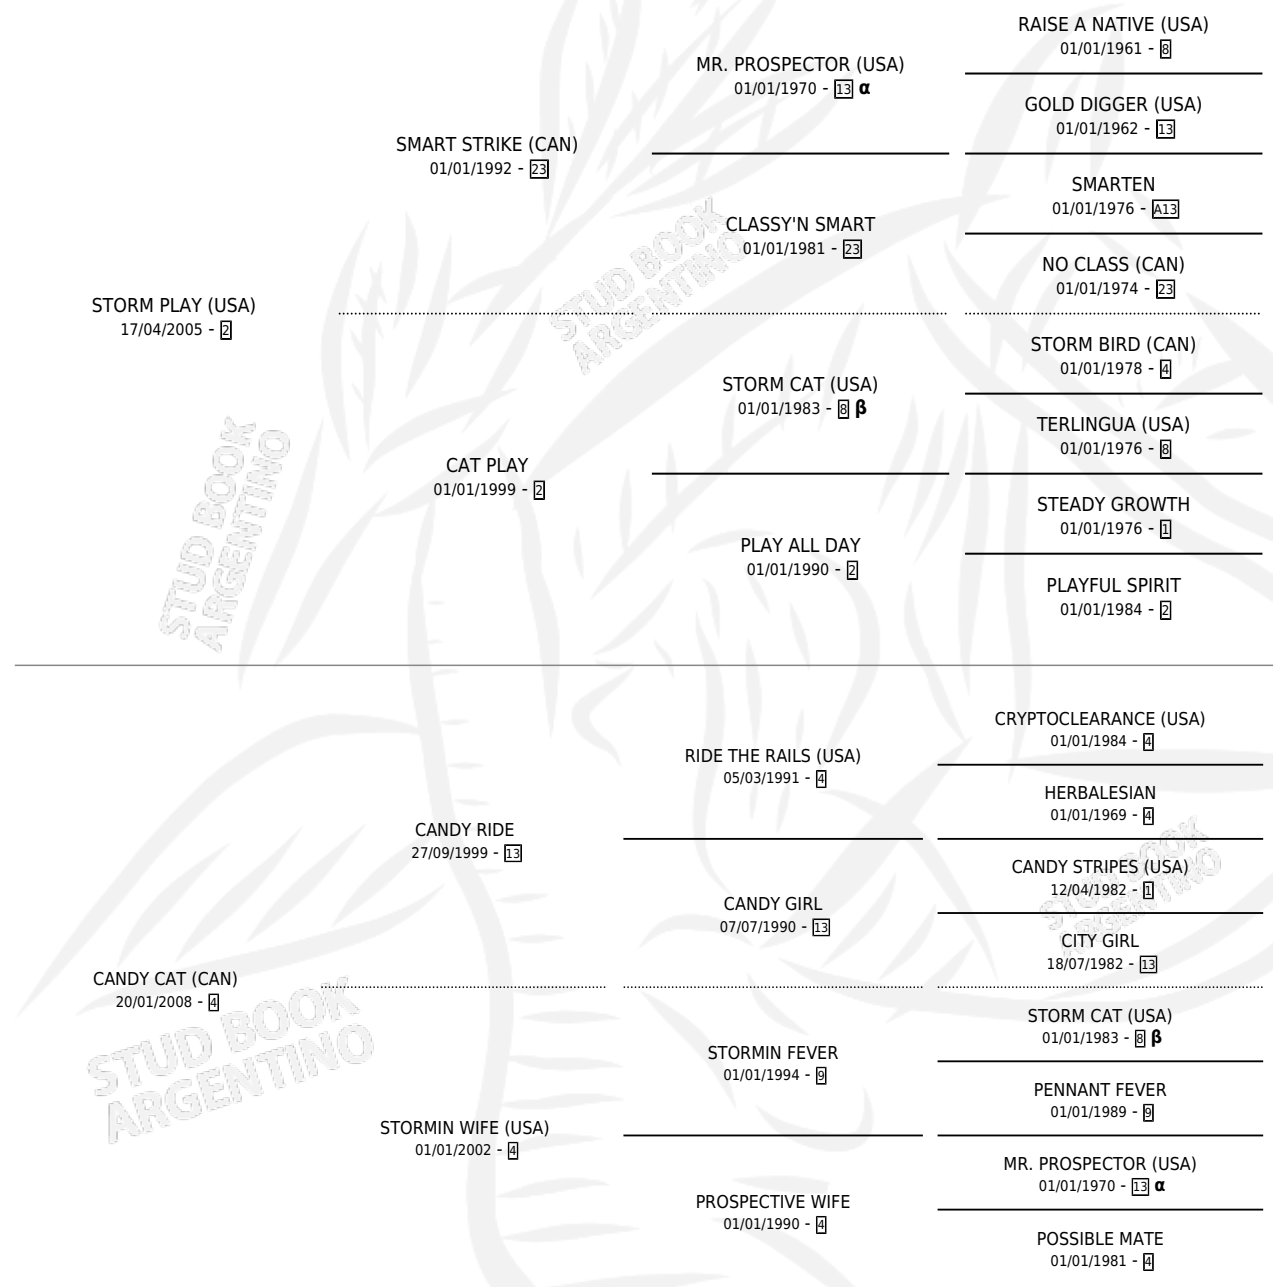

# CANDY PLAY

por **STORM PLAY (USA)** y **CANDY CAT (CAN)** por **CANDY RIDE**

Argentina · Hembra · Zaino · SP · 15/09/2013  
Familia 4-r · Volumen 41

## ESTADO

TIPIFICACIÓN SANGUÍNEA	X
TIPIFICACIÓN POR ADN	X
PASAPORTE	X
IDENTIFICACIÓN POR MICROCHIP	X
REPRODUCTOR	X

**Lugar de nacimiento:** Cerro Avila  
**Criador:** Moscon Santo Hector

## PEDIGREE

INBREEDING : **α,β**