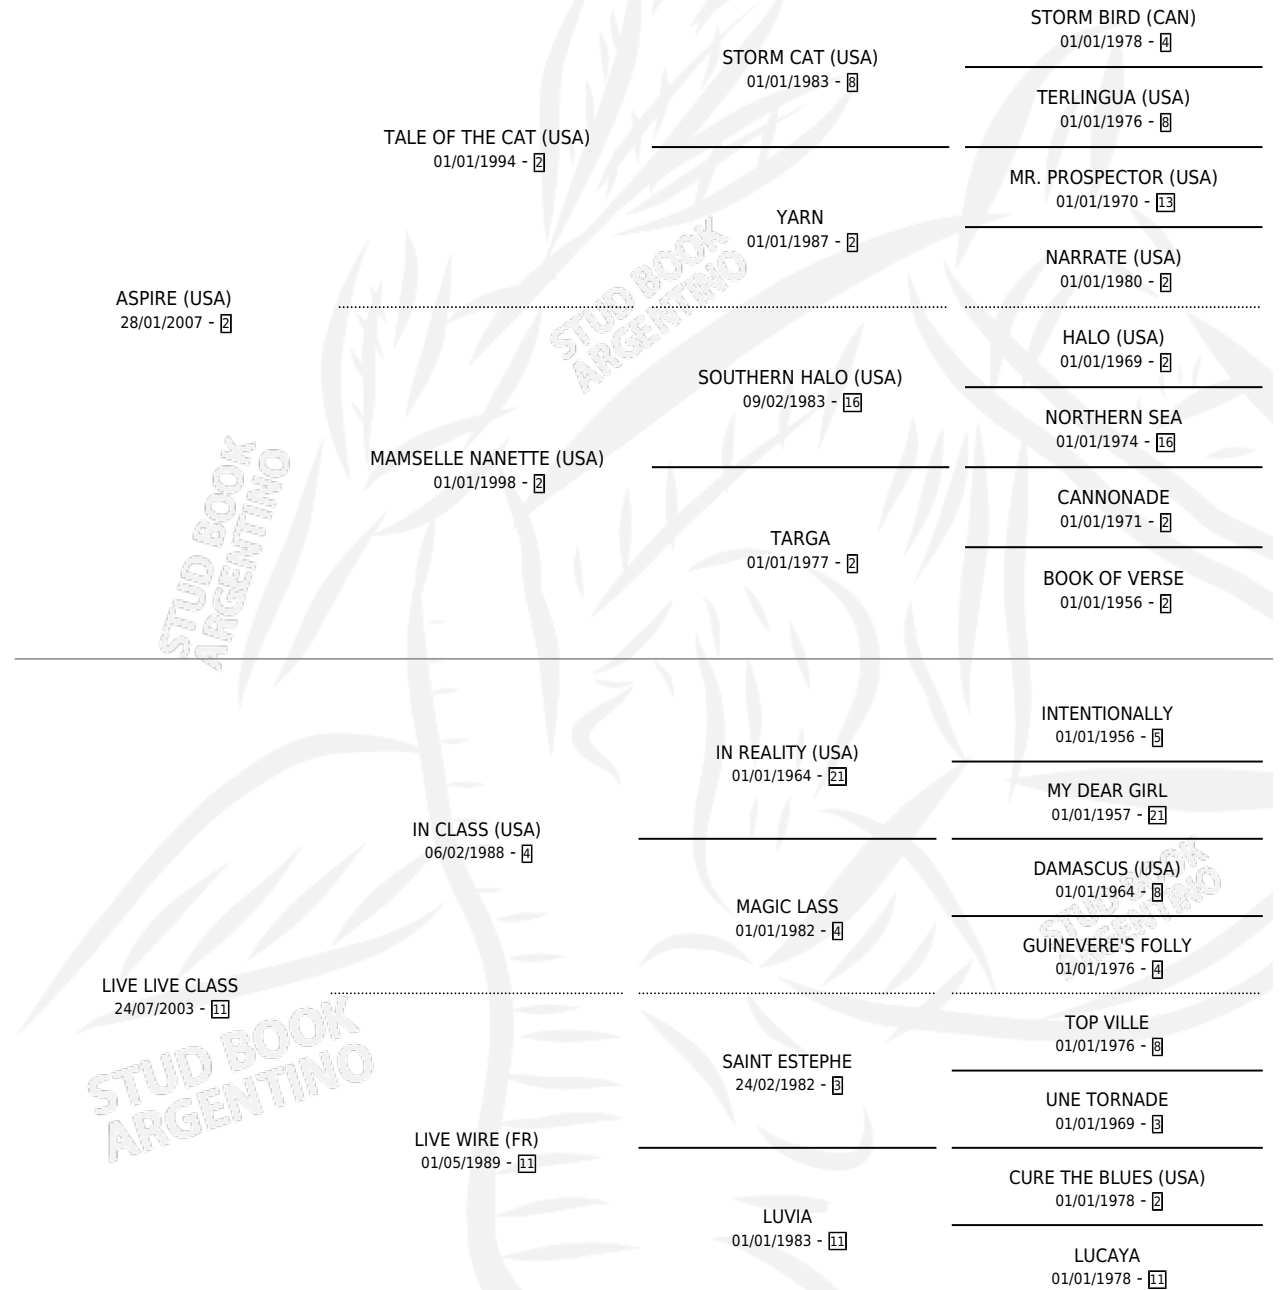

LA MUY VIVIDA

por **ASPIRE (USA)** y **LIVE LIVE CLASS** por **IN CLASS (USA)**

Argentina · Hembra · Zaino · SP · 31/10/2013
Familia 11-d · Volumen 41

ESTADO

TIPIFICACIÓN SANGUÍNEA	X
TIPIFICACIÓN POR ADN	✓
PASAPORTE	✓
IDENTIFICACIÓN POR MICROCHIP	✓
REPRODUCTOR	✓

Lugar de nacimiento: Vadarkblar

Criador: Vadarkblar

PEDIGREE

CAMPAÑA

Solo carreras oficiales de Argentina

POR EDAD

EDAD	CC	1°	2°	3°	4°	5°	NP	CLC	CLG	CLCG1	CLGG1	IMPORTE	GANANCIA / CC
4 AÑOS	2	0	0	0	0	0	2	0	0	0	0	\$0	\$0
5 AÑOS	4	1	1	0	1	1	0	0	0	0	0	\$78,960	\$19,740
6 AÑOS	5	1	1	0	1	1	1	0	0	0	0	\$98,380	\$19,676
7 AÑOS	1	0	0	0	0	0	1	0	0	0	0	\$0	\$0
TOTALES	12	2	2	0	2	2	4	0	0	0	0	\$177,340	\$14,778
%		16.7%	16.7%	0.0%	16.7%	16.7%	33.3%	0.0%	0.0%	0.0%	0.0%		