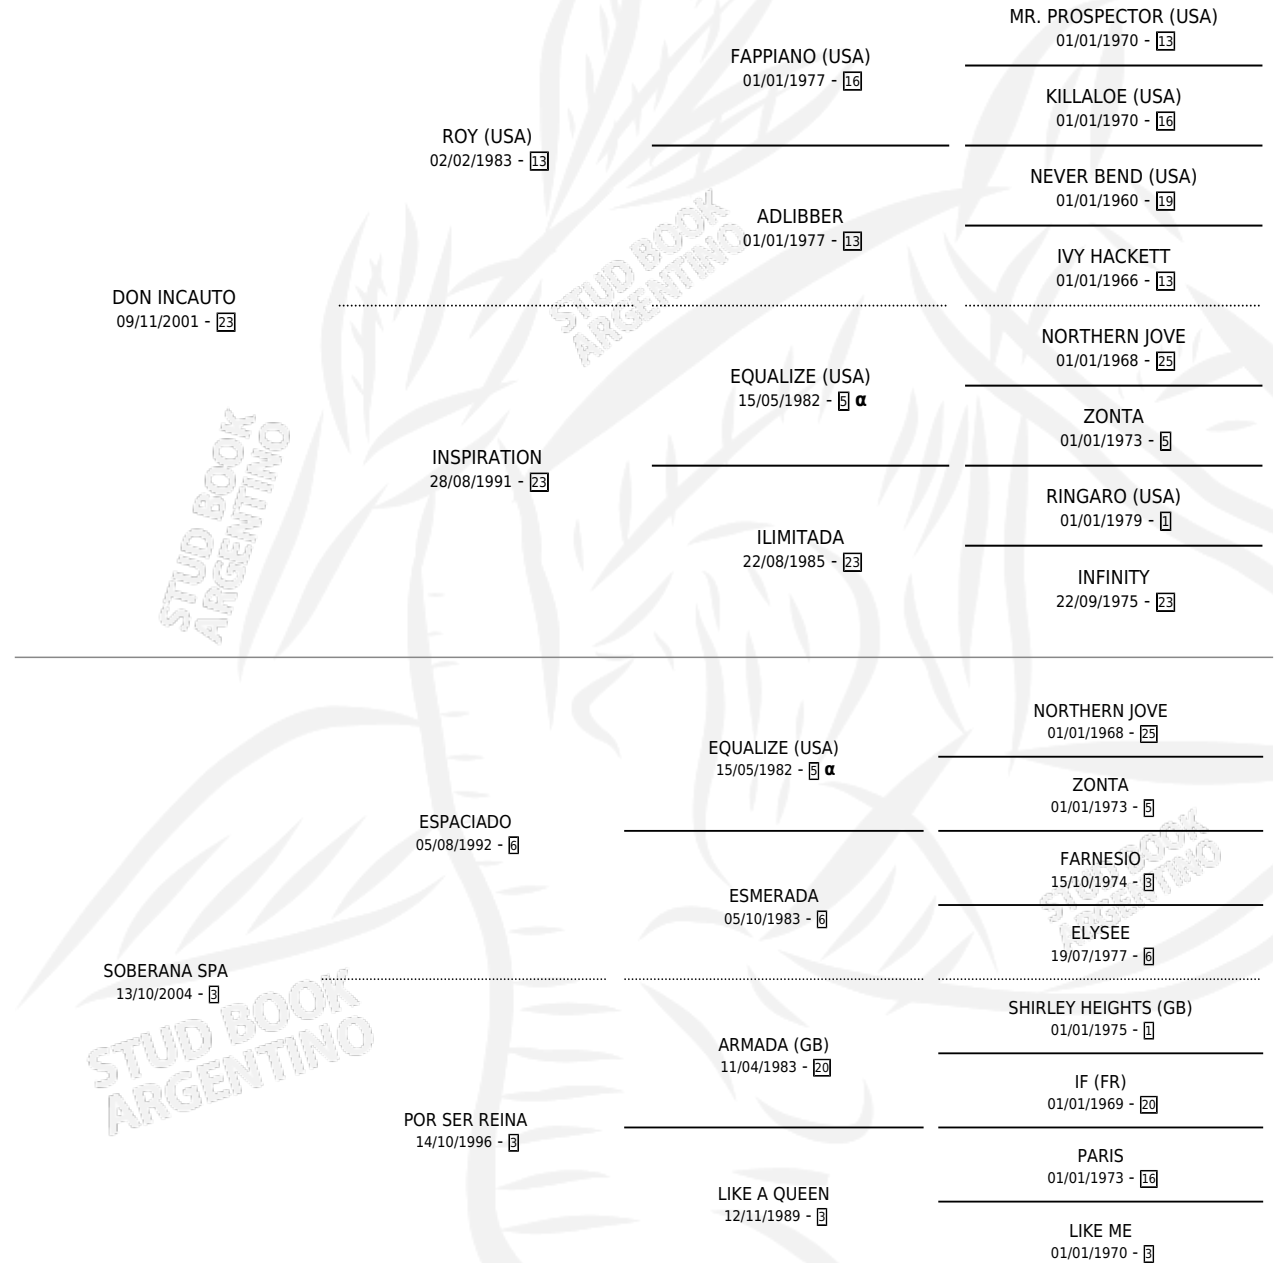

SEÑOR DEL REINO

por DON INCAUTO y SOBERANA SPA por ESPACIADO

Argentina · Macho · Tordillo · SP · 25/10/2013
Familia 3-i · Volumen 41

ESTADO

TIPIFICACIÓN SANGUÍNEA	X
TIPIFICACIÓN POR ADN	✓
PASAPORTE	✓
IDENTIFICACIÓN POR MICROCHIP	✓
REPRODUCTOR	X

Lugar de nacimiento: Vadarkblar

Criador: Vadarkblar

PEDIGREE

INBREEDING : α

CAMPAÑA

Solo carreras oficiales de Argentina

POR EDAD

EDAD	CC	1°	2°	3°	4°	5°	NP	CLC	CLG	CLCG1	CLGG1	IMPORTE	GANANCIA / CC
3 AÑOS	2	0	0	0	0	0	2	0	0	0	0	\$0	\$0
TOTALES	2	0	0	0	0	0	2	0	0	0	0	\$0	\$0
%		0.0%	0.0%	0.0%	0.0%	0.0%	100%	0.0%	0.0%	0.0%	0.0%		