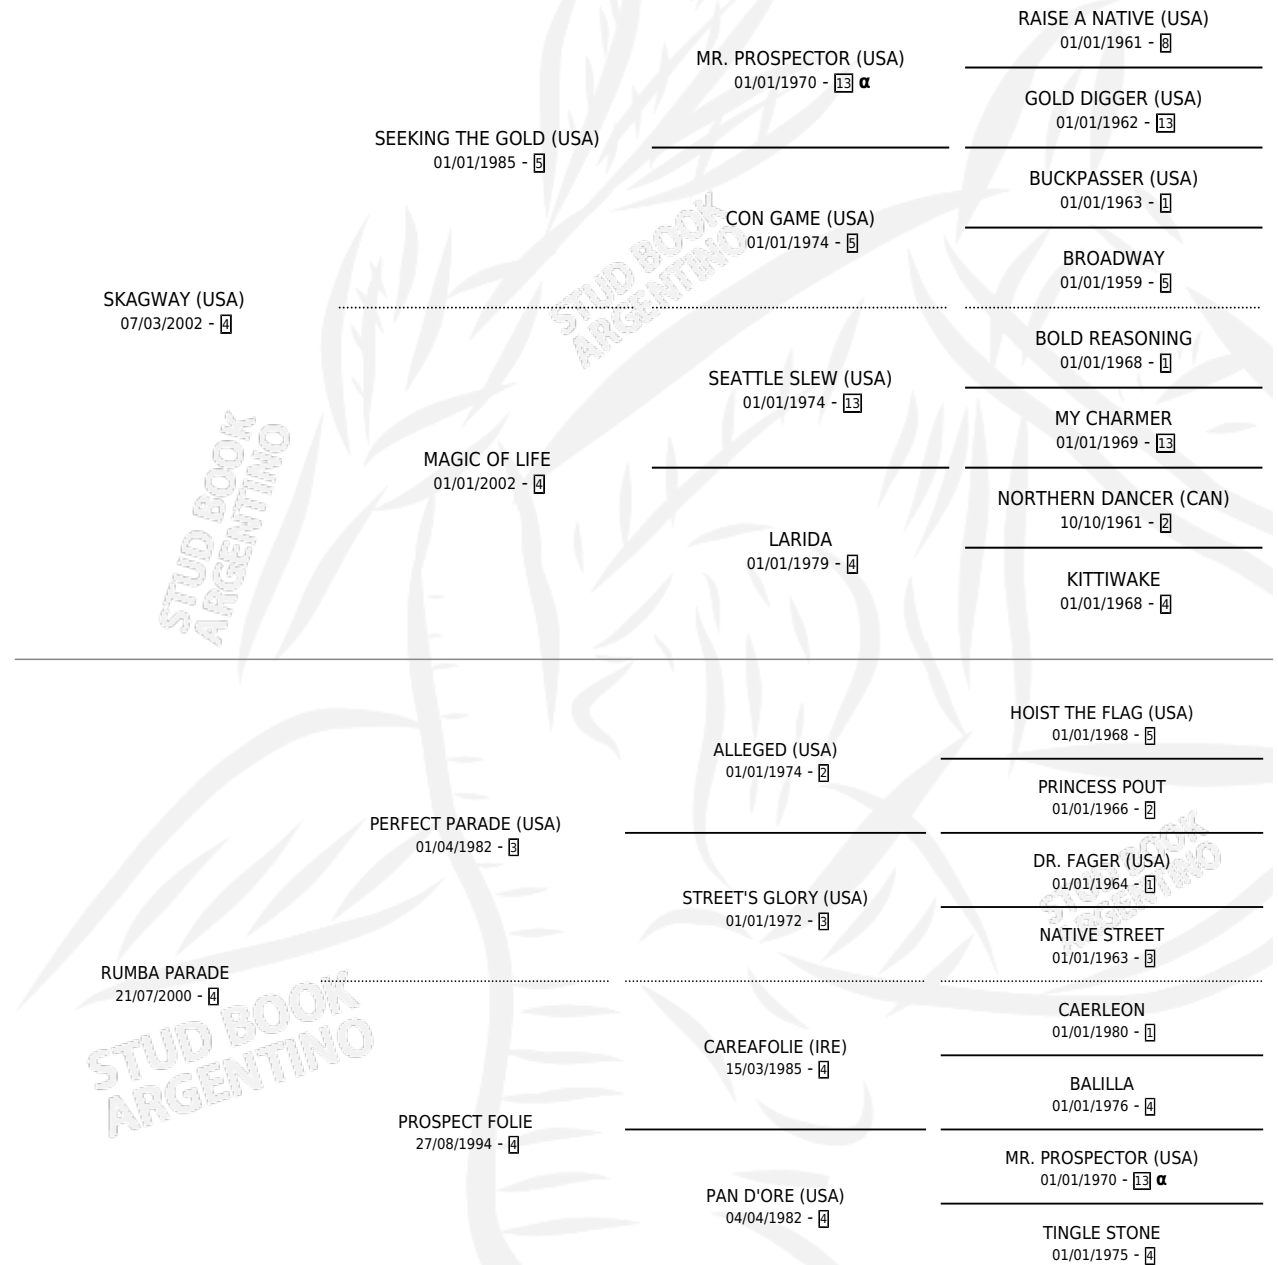

STONE SKY

por **SKAGWAY (USA)** y **RUMBA PARADE** por **PERFECT PARADE (USA)**

Argentina · Macho · Zaino · SP · 08/09/2013
Familia 4-r · Volumen 41

ESTADO

TIPIFICACIÓN SANGUÍNEA	X
TIPIFICACIÓN POR ADN	✓
PASAPORTE	✓
IDENTIFICACIÓN POR MICROCHIP	✓
REPRODUCTOR	X

Lugar de nacimiento: Los Prados
Criador: Sin dato

PEDIGREE

INBREEDING : α

CAMPAÑA

Solo carreras oficiales de Argentina

POR EDAD

EDAD	CC	1°	2°	3°	4°	5°	NP	CLC	CLG	CLCG1	CLGG1	IMPORTE	GANANCIA / CC
3 AÑOS	1	0	0	0	0	0	1	0	0	0	0	\$0	\$0
TOTALES	1	0	0	0	0	0	1	0	0	0	0	\$0	\$0
%		0.0%	0.0%	0.0%	0.0%	0.0%	100%	0.0%	0.0%	0.0%	0.0%		