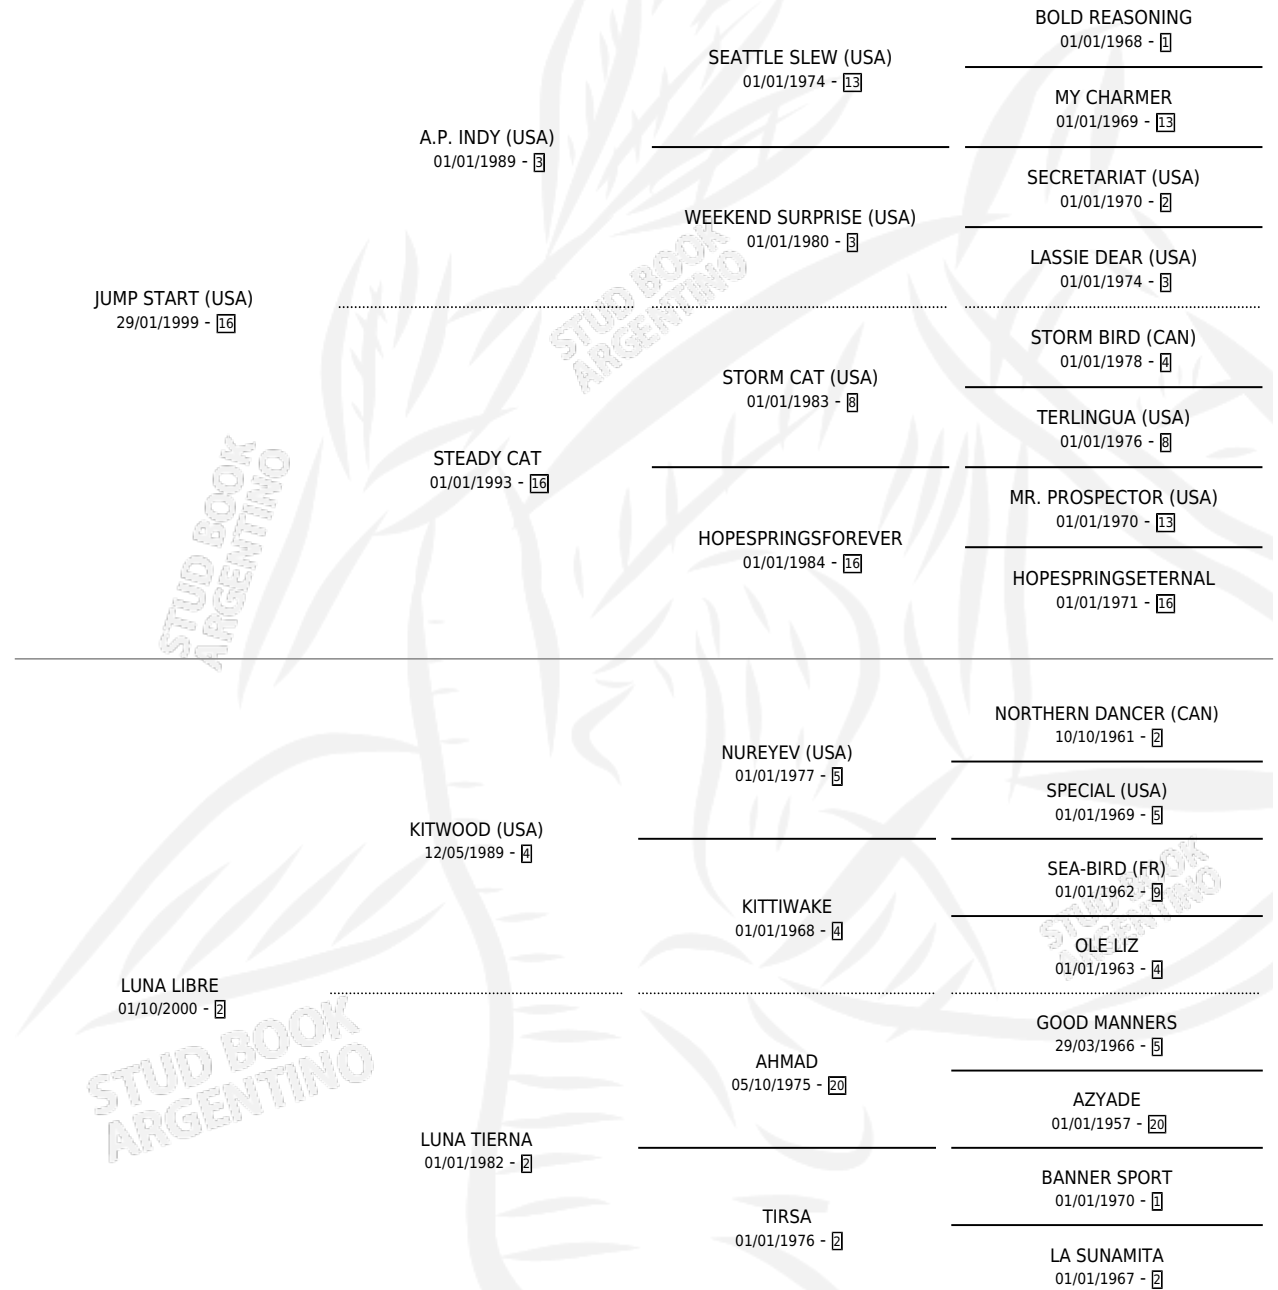

LUKANGA

por **JUMP START (USA)** y **LUNA LIBRE** por **KITWOOD (USA)**

Argentina · Hembra · Zaino · SP · 28/10/2013
Familia 2-u · Volumen 41

ESTADO

TIPIFICACIÓN SANGUÍNEA	X
TIPIFICACIÓN POR ADN	✓
PASAPORTE	✓
IDENTIFICACIÓN POR MICROCHIP	✓
REPRODUCTOR	✓

Lugar de nacimiento: Santa Ines
Criador: Santa Ines

PEDIGREE

EXPORTACIÓN / IMPORTACIÓN

FECHA	MOVIMIENTO	PAÍS
07/11/2019	EXPORTADO	PANAMA

~

CAMPAÑA

Solo carreras oficiales de Argentina

POR EDAD

Ganadora de 2 carreras en San Isidro y Palermo - \$260,795, a los 4 y 5 años.

POR DISTANCIA

HIPODROMO	CC	1°	2°	3°	4°	5°	NP	CLC	CLG	CLCG1	CLGG1	IMPORTE
SAN ISIDRO	7	1	1	3	0	0	2	0	0	0	0	\$112,795
1200 MTS	6	1	1	3	0	0	1	0	0	0	0	\$112,795
1300 MTS	1	0	0	0	0	0	1	0	0	0	0	\$0
PALERMO	7	1	0	1	0	0	5	0	0	0	0	\$148,000
1400 MTS	3	0	0	0	0	0	3	0	0	0	0	\$0
1200 MTS	4	1	0	1	0	0	2	0	0	0	0	\$148,000