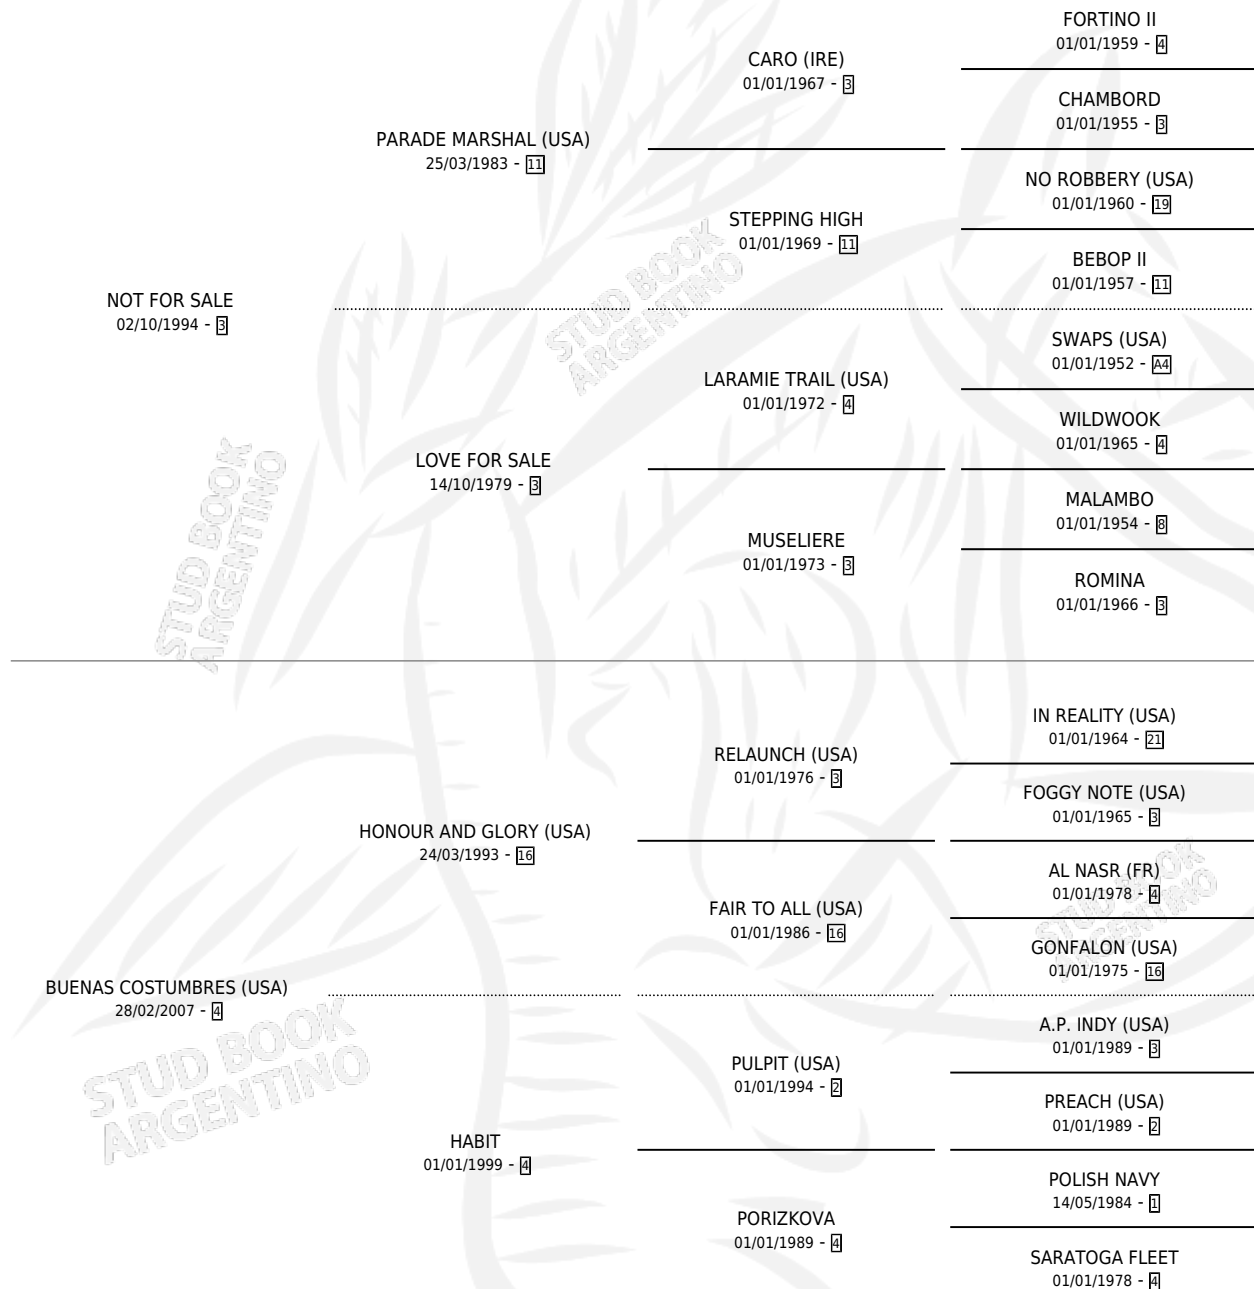

BUENAS MUCHACHAS

por NOT FOR SALE y BUENAS COSTUMBRES (USA) por HONOUR AND GLORY (USA)

Argentina · Hembra · Zaino · SP · 24/10/2013
Familia 4-m · Volumen 41

ESTADO

TIPIFICACIÓN SANGUÍNEA	X
TIPIFICACIÓN POR ADN	✓
PASAPORTE	✓
IDENTIFICACIÓN POR MICROCHIP	✓
REPRODUCTOR	✓

Lugar de nacimiento: La Pasion
Criador: La Pasion

~

HIJOS

	MACHOS	HEMBRAS
1 NACIERON	1	0
1 CORRIERON	1	0

SIN ACTUACIONES

PEDIGREE